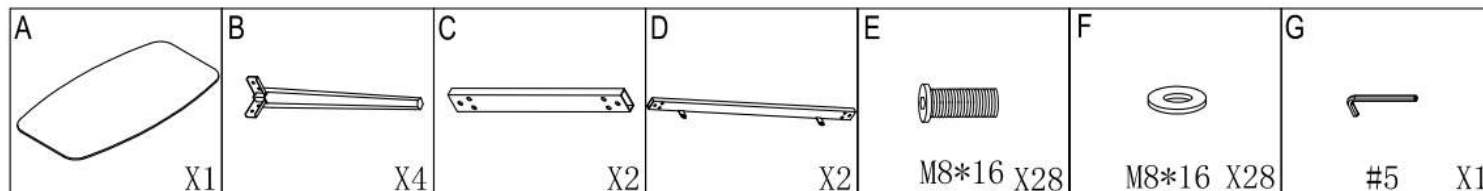

AUFBAUANLEITUNG | ASSEMBLY INSTRUCTION

BAUTEILE | CONSTRUCTION PARTS

ARTIKEL NR.:
44232/44233/44765/44766/44767/44768

Hersteller | Manufacturer: Invicta Interior GmbH & Co KG - Kirchenweg 8, 24568 Nützen - info@invicta-interior.com - Tel.: 04101 - 80 40 615