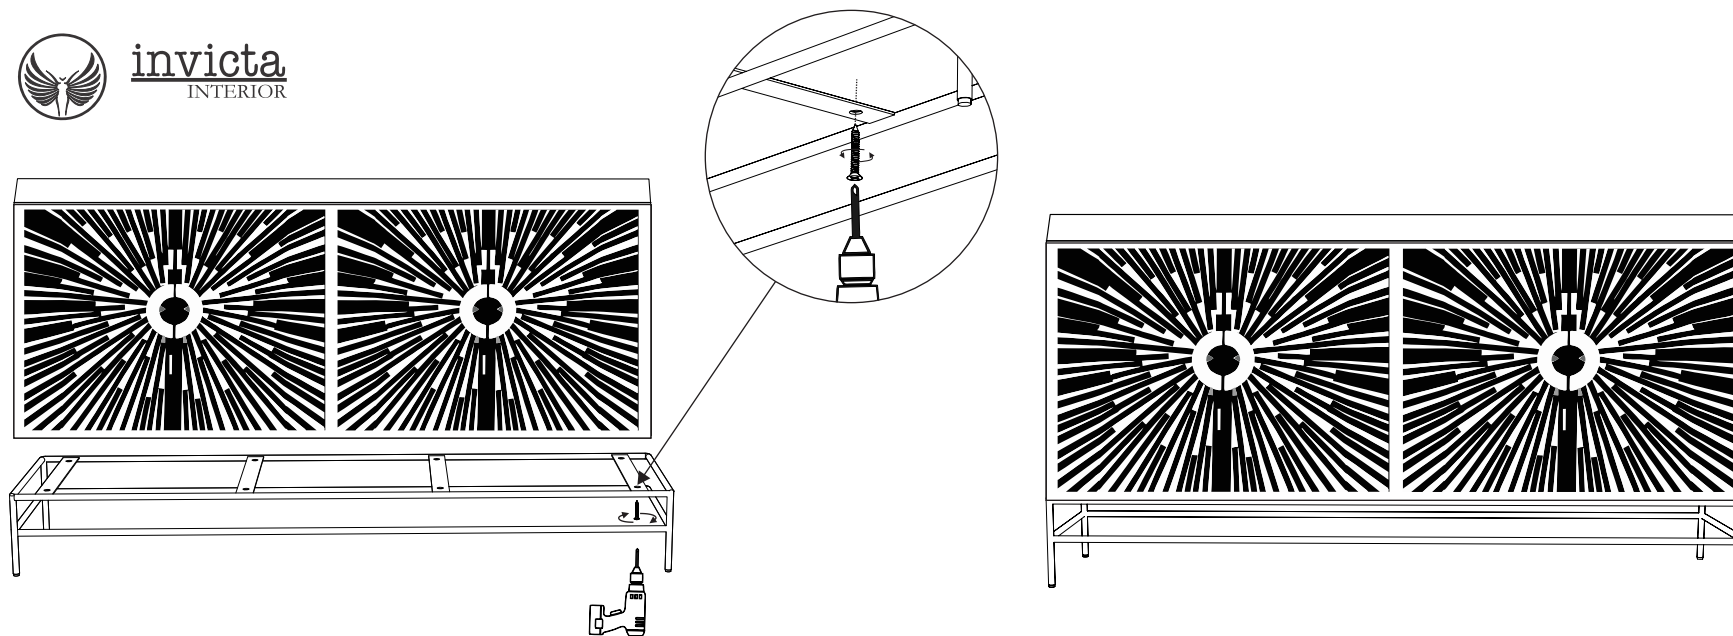

AUFBAUANLEITUNG | ASSEMBLY INSTRUCTION

BAUTEILE | CONSTRUCTION PARTS

Article Number : 48633

Hersteller | Manufacturer: Invicta Interior GmbH & Co KG - Kirchenweg 8, 24568 Nützen - info@invicta-interior.com - Tel.: 04101 - 80 40 615