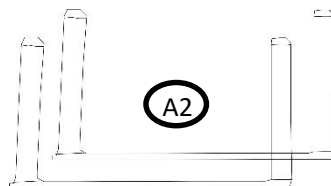

STEP-02

STEP-01