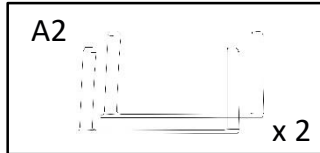

AUFBAUANLEITUNG | ASSEMBLY INSTRUCTION

BAUTEILE | CONSTRUCTION PARTS

Artikelnr.: 44534

Hersteller | Manufacturer: Invicta Interior GmbH & Co KG - Kirchenweg 8, 24568 Nützen - info@invicta-interior.com - Tel.: 04101 - 80 40 615