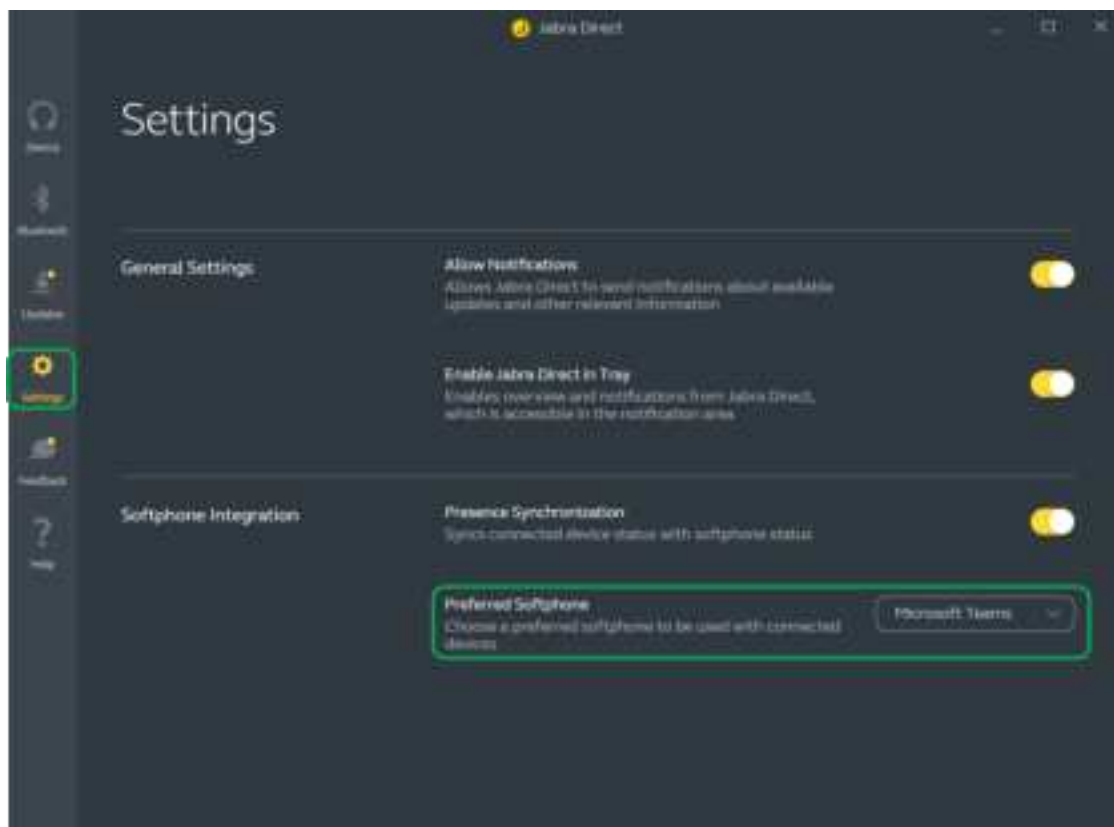

Jabra Evolve 20SE MS Mono

Hvordan indstiller jeg en foretrukken softphone i Jabra Direct?

Forudsætninger

- [Nyeste version af Jabra Direct](#)

Hvis du har flere softphones installeret, kan du vælge din foretrukne softphone. Følg disse trin.

1. Åbn Jabra Direct.
2. Klik på **Settings** (Indstillinger) på menuen til venstre.
3. Under **Softphoneintegration** (Softphone Integration) > **Foretrukne softphone** (Preferred Softphone) skal du vælge din præference.

Hvis din organisation har valgt at administrere indstillingen centralt, er dette angivet af et **Lås**-ikon (Lock).

Bemærk

Billeder og tekst er kun vejledende. Faktiske billeder og tekst kan variere alt afhængig af den forbundne enhed og opdateringer af softwaren.