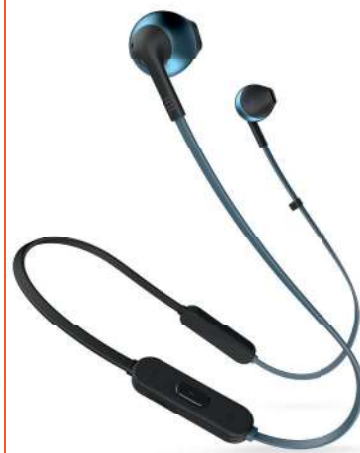

Écouteurs bouton sans fil

Son Pure Bass puissant. Maintenant, vous pouvez même l'emporter avec vous.

Découvrez les écouteurs bouton sans fil TUNE 205BT avec leur son JBL Pure Bass. Avec leurs 6 heures d'autonomie, vous pouvez profiter sans fil du son JBL Pure Bass et gérer facilement vos appels. Une paire de haut-parleurs de 12,5 mm produit des graves incroyables, tandis que les oreillettes souples à la forme ergonomique et à la conception premium garantissent une expérience d'écoute confortable pendant des heures. De plus, une touche unique vous permet de commander votre musique ainsi que de répondre facilement aux appels avec le microphone incorporé, ce qui fait du TUNE 205BT JBL votre compagnon de tous les jours en déplacement, au travail et à la maison.

Caractéristiques

- ▶ Son JBL Pure Bass
- ▶ 6 heures d'autonomie
- ▶ Appels mains libres
- ▶ Câble plat anti-nœuds
- ▶ Embouts confortables et ergonomiques

Caractéristiques & Points Forts

Son JBL Pure Bass

Câble plat anti-nœuds

Ils sont équipés d'un câble plat qui durera longtemps et ne s'emmêlera pas.

Embouts confortables et ergonomiques

Les oreillettes ergonomiques, souples et confortables, vous procurent un confort d'écoute optimal.