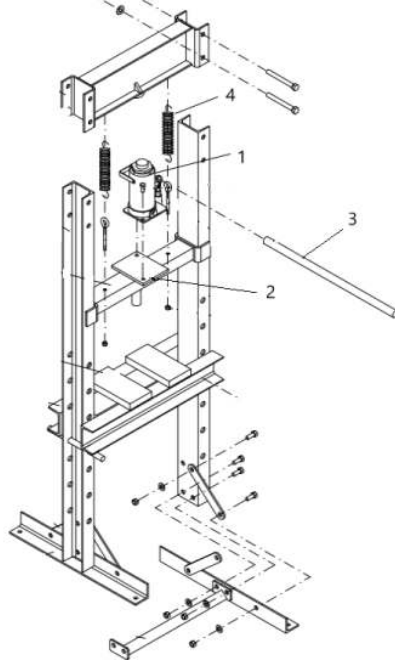

Pressa idraulica da officina NORAUTO da 12 t

Codice prodotto 6

96638

EAN del prodotto

3501361203217

Componenti non mostrati nell'esploso tecnico non possono essere ordinati. I componenti mostrati nell'esploso tecnico possono essere ordinati in ne

	Codice EAN	Codice 6	diffamazione	foto
1	3501369720662	2692955	CILINDRO + VITE. PRESSA DI ASSEMBLAGGIO 12T	
2	3501369720679	2692956	PIASTRA PER PRESSIONE 12T	
3	3501369720686	2692957	MANIGLIA PER CRICCHETTO A PRESSA 12T	
4	3501369720693	2692958	1 MOLLA PER PRESSA DA OFFICINA 12T	