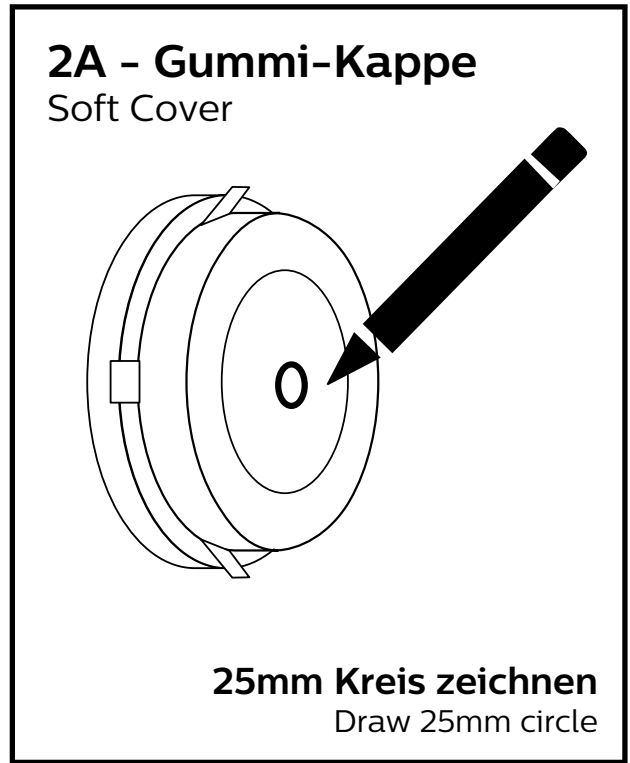

PHILIPS

H7 CANbus

H7-LED

Fahrzeugspezifische Hinweise
zum Einbau des CANbus
Vehicle specific installation
guide for CANbus

Scheinwerfer – Ansicht von oben und von hinten

Headlamp view from top and back side

Linke Anbauseite - Left side

Rechte Anbauseite - Right side

7

ON

ON

8

Bestätigung der CANbus Funktion

Check CANbus function