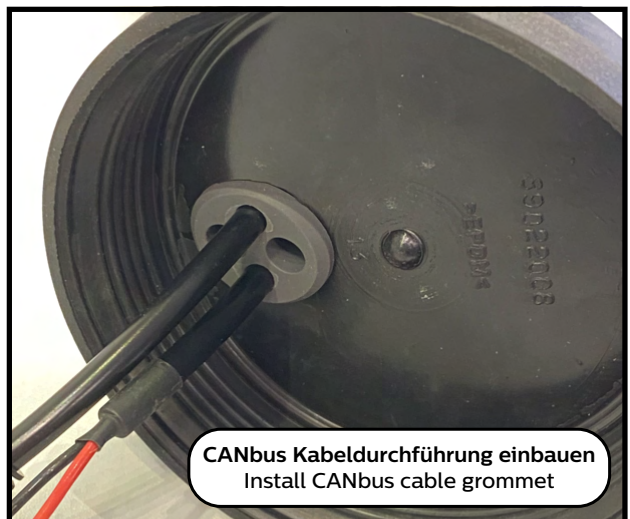

PHILIPS

H7 CANbus

H7-LED

Fahrzeugspezifische Hinweise
zum Einbau des CANbus
Vehicle specific installation
guide for CANbus

Scheinwerfer – Ansicht von oben und von hinten

Headlamp view from top and back side

Linke Anbauseite - Left side

Rechte Anbauseite - Right side

7

ON

ON

8

Bestätigung der CANbus Funktion

Check CANbus function