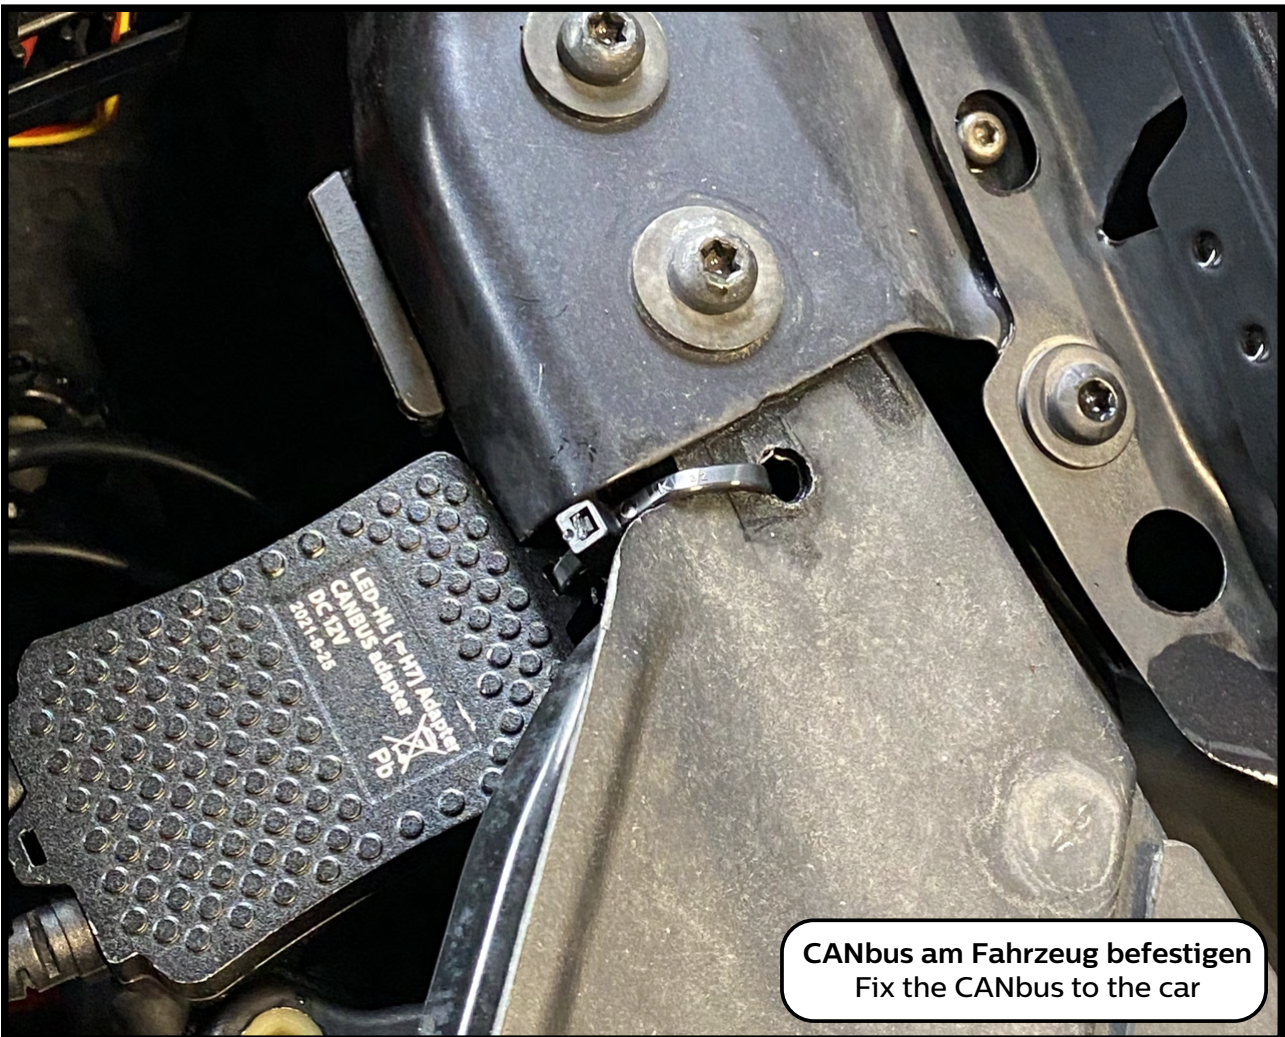

PHILIPS

H7 CANbus

H7-LED

Fahrzeugspezifische Hinweise
zum Einbau des CANbus
Vehicle specific installation
guide for CANbus

Scheinwerfer – Ansicht von oben und von hinten

Headlamp view from top and back side

Linke Anbauseite - Left side

Rechte Anbauseite - Right side

7

ON

ON

8

Bestätigung der CANbus Funktion

Check CANbus function