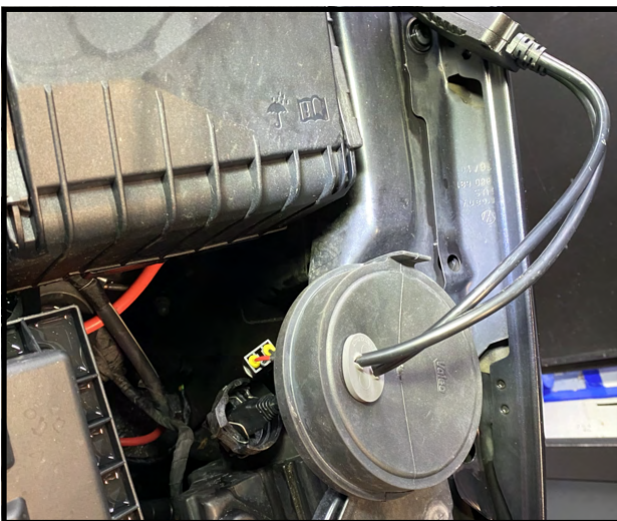

PHILIPS

H7 CANbus

H7-LED

Fahrzeugspezifische Hinweise
zum Einbau des CANbus
Vehicle specific installation
guide for CANbus

Scheinwerfer – Ansicht von oben und von hinten

Headlamp view from top and back side