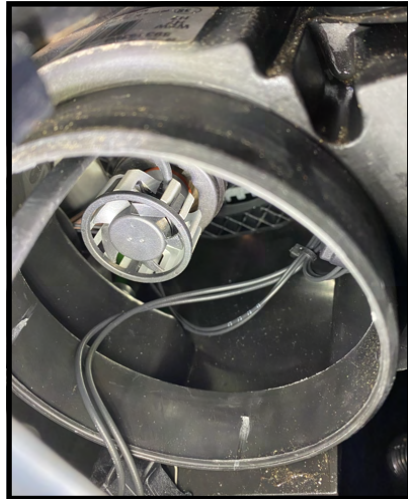

PHILIPS

H7 CANbus

H7-LED

Fahrzeugspezifische Hinweise
zum Einbau des CANbus
Vehicle specific installation
guide for CANbus

Scheinwerfer – Ansicht von oben und von hinten

Headlamp view from top and back side