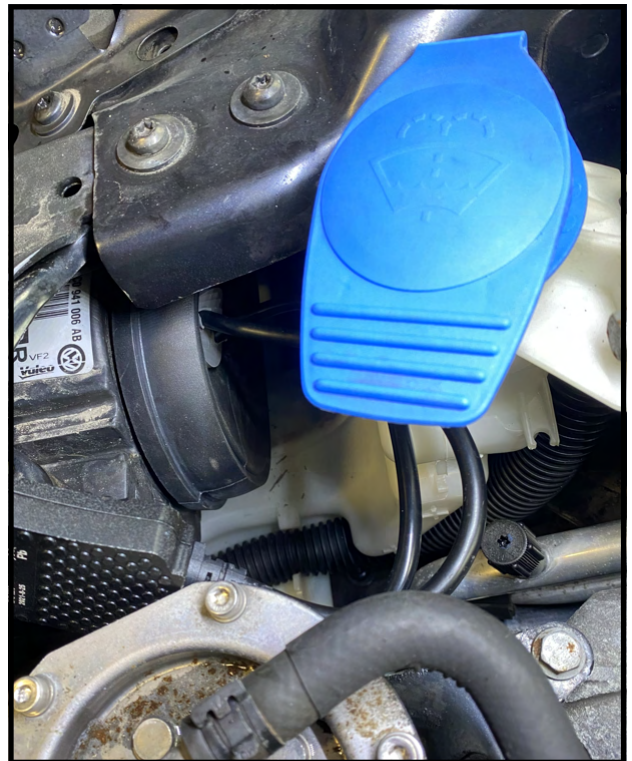

Rechte Anbauseite - Right side