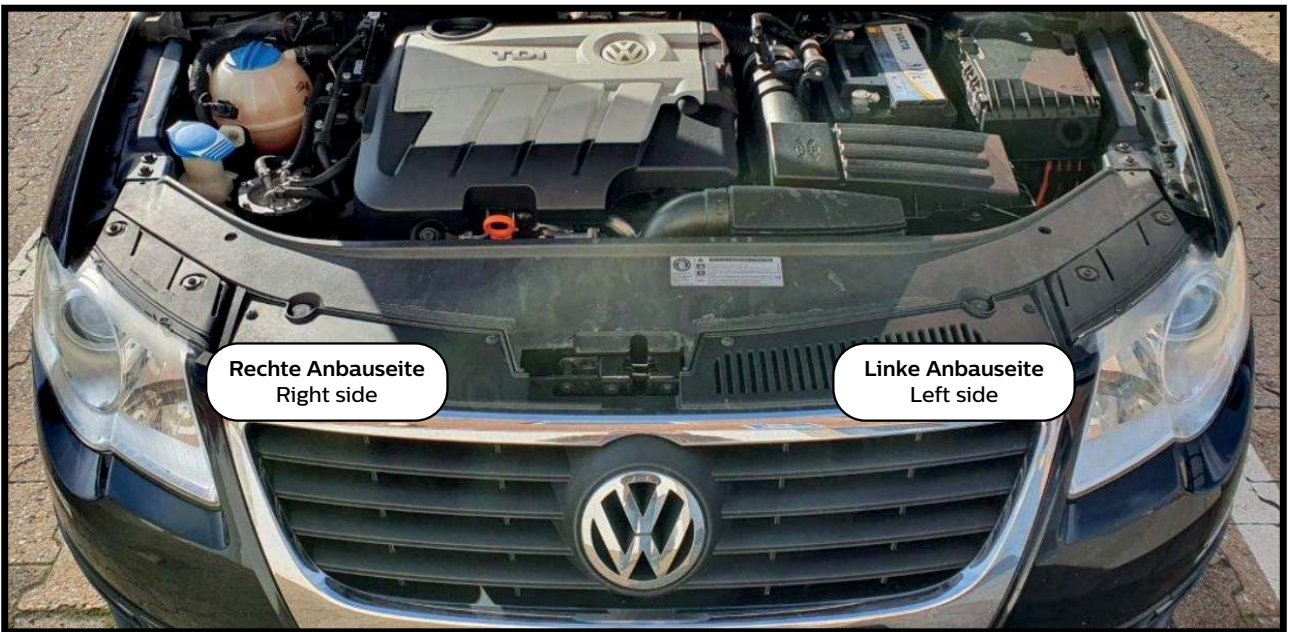

PHILIPS

H7 CANbus

H7-LED

Fahrzeugspezifische Hinweise
zum Einbau des CANbus
Vehicle specific installation
guide for CANbus

Scheinwerfer – Ansicht von oben und von hinten

Headlamp view from top and back side