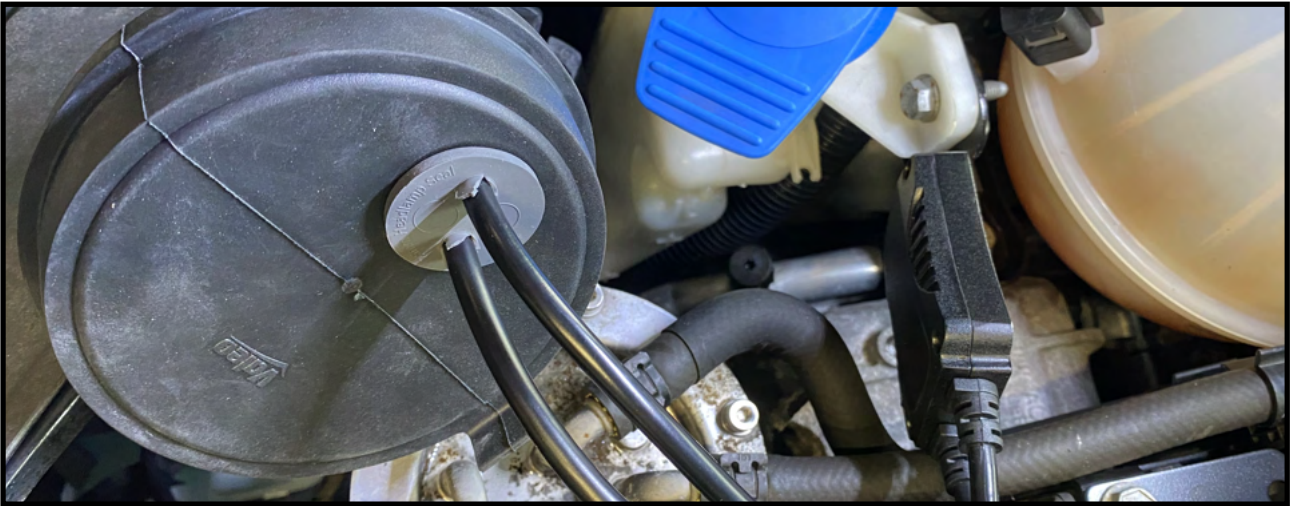

Rechte Anbauseite - Right side