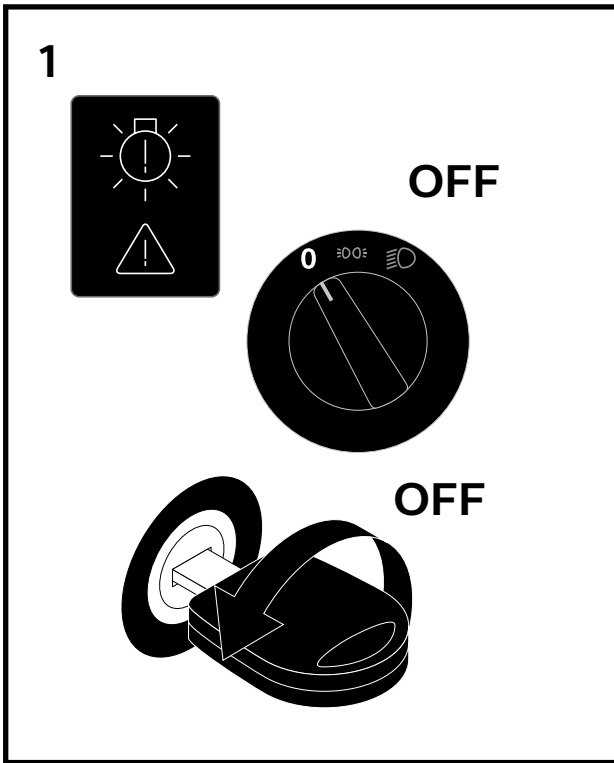

PHILIPS

H7 CANbus

H7-LED

Fahrzeugspezifische Hinweise
zum Einbau des CANbus
Vehicle specific installation
guide for CANbus

Scheinwerfer – Ansicht von oben und von hinten

Headlamp view from top and back side

Linke Anbauseite - Left side

Rechte Anbauseite - Right side

7

ON

ON

8

Bestätigung der CANbus Funktion

Check CANbus function