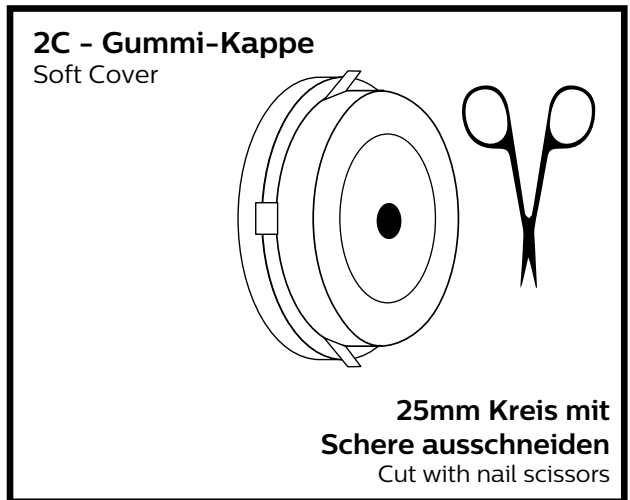

PHILIPS

H7 CANbus

H7-LED

Fahrzeugspezifische Hinweise
zum Einbau des CANbus
Vehicle specific installation
guide for CANbus

Scheinwerfer – Ansicht von oben und von hinten

Headlamp view from top and back side

Linke Anbauseite - Left side

Rechte Anbauseite - Right side

7

ON

ON

8

Bestätigung der CANbus Funktion

Check CANbus function

Date // 16.11.21

Format one-up // 120x100

Format litho stepped //

Print Process // off-set

Minimum point // 4pt

Job Number // 6575879

*This sheet may not be colour
accurate. Always refer to current
PANTONE Colour Formula Guide
for colour matching.*