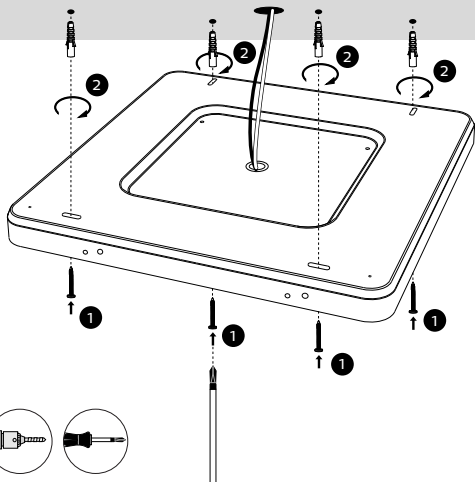

4X

2

3

4

5

Signify  
I.B.R.S. / C.C.R.I. Numéro 10461  
5600 VB Eindhoven,  
the Netherlands  
☎00800-74454775

© 2021 Signify Holding  
All rights reserved

[www.philips-hue.com](http://www.philips-hue.com)