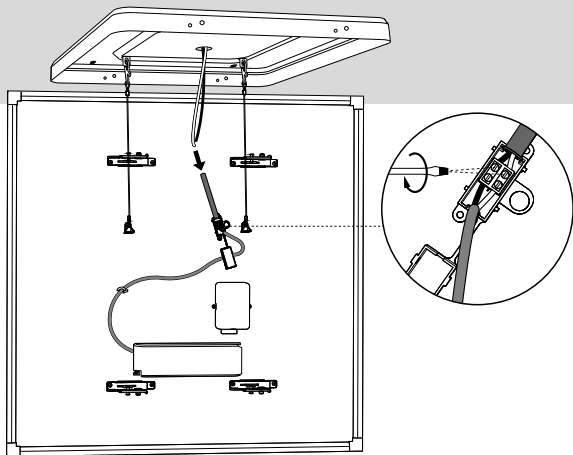

4X

2

3

4

5

Signify  
I.B.R.S. / C.C.R.I. Numéro 10461  
5600 VB Eindhoven,  
the Netherlands  
☎00800-74454775

© 2021 Signify Holding  
All rights reserved

[www.philips-hue.com](http://www.philips-hue.com)