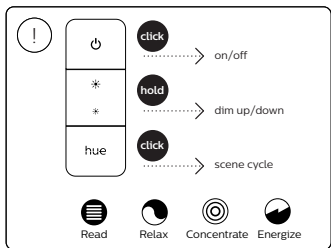

4X

2

3

4

5

Signify  
I.B.R.S. / C.C.R.I. Numéro 10461  
5600 VB Eindhoven,  
the Netherlands  
☎00800-74454775

© 2021 Signify Holding  
All rights reserved

[www.philips-hue.com](http://www.philips-hue.com)