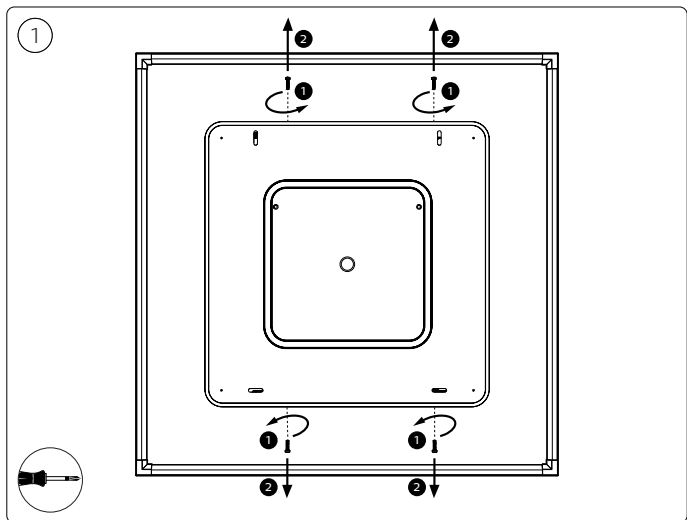

4X

2

3

4

5

Signify  
I.B.R.S. / C.C.R.I. Numéro 10461  
5600 VB Eindhoven,  
the Netherlands  
☎00800-74454775

© 2021 Signify Holding  
All rights reserved

[www.philips-hue.com](http://www.philips-hue.com)