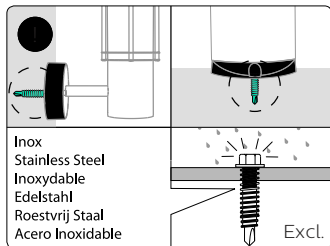

PHILIPS

hue personal
wireless
lighting

Calla

HUE serial number

User manual
Benutzerhandbuch
Notice d'emploi
Manual de usuario
Manual do usuário
Manuale d'uso

Incl.

Excl.

IP65