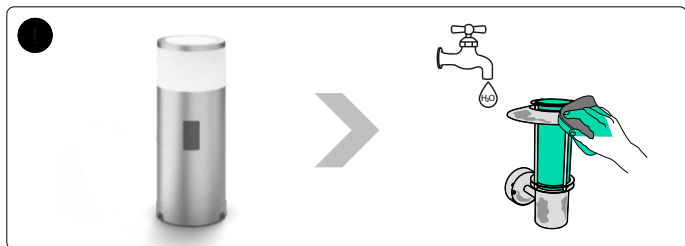

PHILIPS

hue personal
wireless
lighting

Calla

HUE serial number

User manual
Benutzerhandbuch
Notice d'emploi
Manual de usuario
Manual do usuário
Manuale d'uso

Incl.

Excl.

IP65