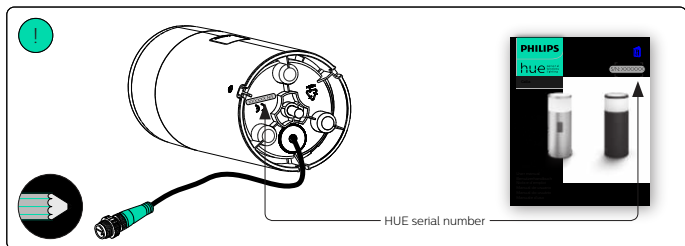

PHILIPS

hue personal
wireless
lighting

Calla

HUE serial number

User manual
Benutzerhandbuch
Notice d'emploi
Manual de usuario
Manual do usuário
Manuale d'uso

Incl.

Excl.

IP65