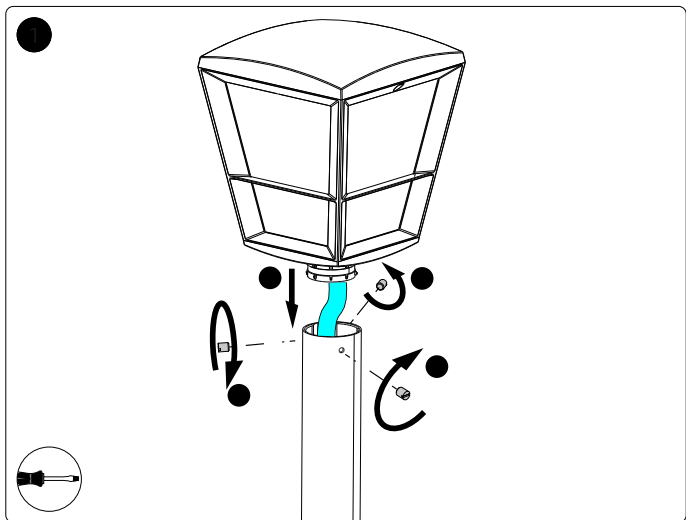

HUE serial number

User manual
Benutzerhandbuch
Notice d'emploi
Manual de usuario
Manual do usuário
Manuale d'uso

Incl.

Excl.

IP44

2

4

Signify
I.B.R.S. / C.C.R.I. Numéro 10461
5600 VB Eindhoven,
the Netherlands
☎00800-74454775