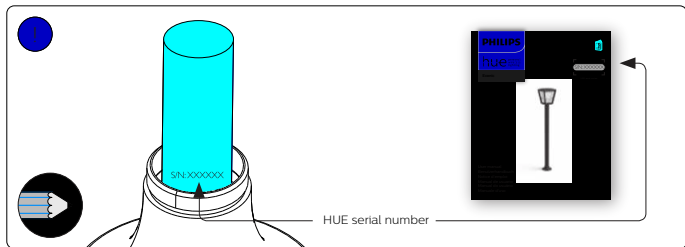

HUE serial number

User manual
Benutzerhandbuch
Notice d'emploi
Manual de usuario
Manual do usuário
Manuale d'uso

Incl.

Excl.

IP44

2

4

Signify
I.B.R.S. / C.C.R.I. Numéro 10461
5600 VB Eindhoven,
the Netherlands
☎00800-74454775