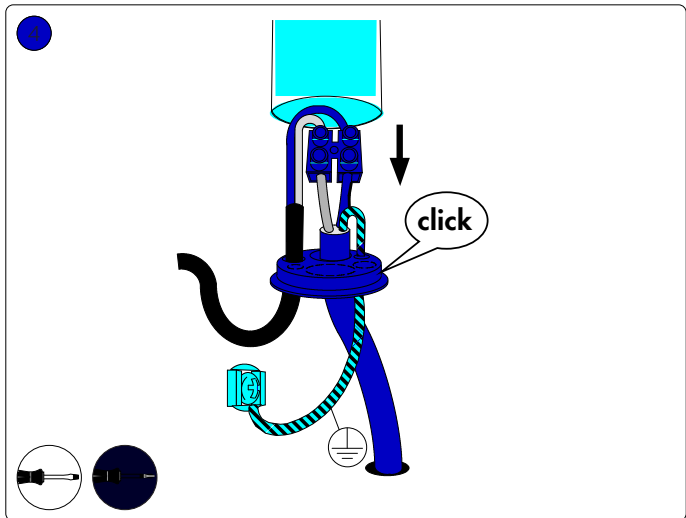

HUE serial number

User manual
Benutzerhandbuch
Notice d'emploi
Manual de usuario
Manual do usuário
Manuale d'uso

Incl.

Excl.

IP44

2

4

Signify
I.B.R.S. / C.C.R.I. Numéro 10461
5600 VB Eindhoven,
the Netherlands
☎00800-74454775