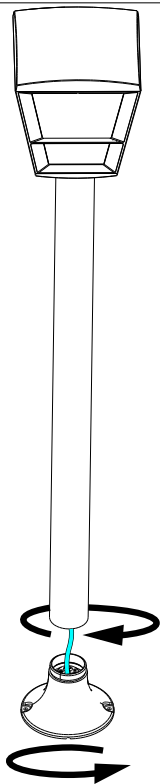

HUE serial number

User manual
Benutzerhandbuch
Notice d'emploi
Manual de usuario
Manual do usuário
Manuale d'uso

Incl.

Excl.

IP44

2

4

Signify
I.B.R.S. / C.C.R.I. Numéro 10461
5600 VB Eindhoven,
the Netherlands
☎00800-74454775