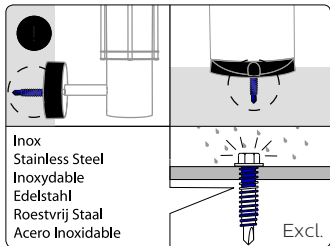

HUE serial number

User manual
Benutzerhandbuch
Notice d'emploi
Manual de usuario
Manual do usuário
Manuale d'uso

Incl.

Excl.

IP44

2

4

Signify
I.B.R.S. / C.C.R.I. Numéro 10461
5600 VB Eindhoven,
the Netherlands
☎00800-74454775