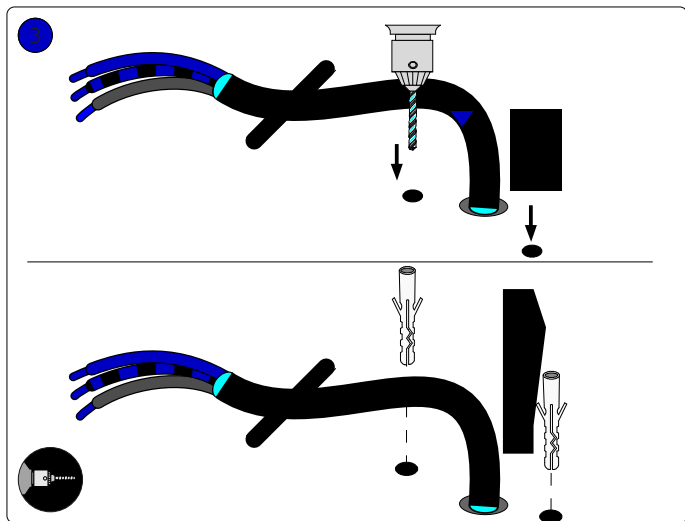

HUE serial number

User manual
Benutzerhandbuch
Notice d'emploi
Manual de usuario
Manual do usuário
Manuale d'uso

Incl.

Excl.

IP44

2

4

Signify
I.B.R.S. / C.C.R.I. Numéro 10461
5600 VB Eindhoven,
the Netherlands
☎00800-74454775