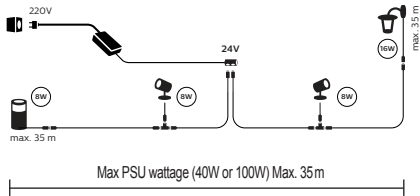

IP44

- EN** Use only with Philips Hue 24V **===**SELV IP67 LED power supply!
- DE** Verwendung nur mit Philips Hue 24V **===**SELV IP67 LED-Stromversorgung!
- FR** Utiliser uniquement avec l'alimentation LED Philips Hue 24V **===**SELV IP67!
- ES** Se utiliza solo con la fuente de alimentación LED Philips Hue SELV 24V **===**IP67!
- PT** Utilize apenas com fonte de alimentação LED SELV Philips Hue de 24V **===**IP67!
- IT** Da utilizzare solo con un alimentatore LED Philips Hue 24V **===**IP67!

## Philips Hue Low-volt system (24V)

Signify  
I.B.R.S. / C.C.R.I. Numéro 10461  
5600 VB Eindhoven,  
the Netherlands  
☎00800-74454775

© 2021 Signify Holding  
All rights reserved

[www.philips-hue.com](http://www.philips-hue.com)