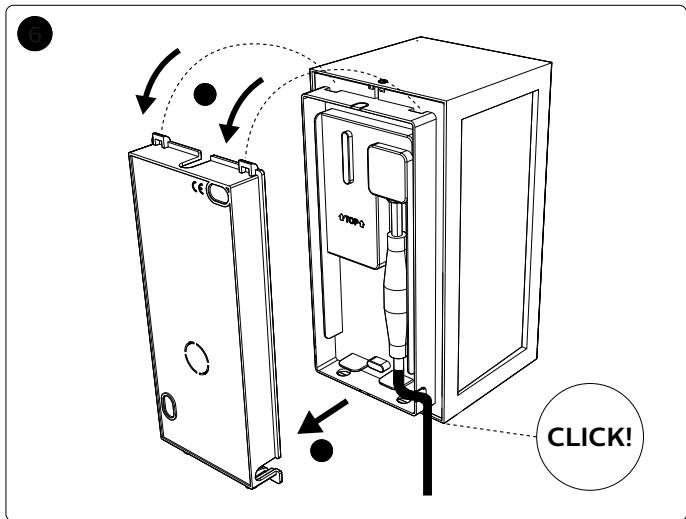

IP44

- EN** Use only with Philips Hue 24V **===**SELV IP67 LED power supply!
- DE** Verwendung nur mit Philips Hue 24V **===**SELV IP67 LED-Stromversorgung!
- FR** Utiliser uniquement avec l'alimentation LED Philips Hue 24V **===**SELV IP67!
- ES** Se utiliza solo con la fuente de alimentación LED Philips Hue SELV 24V **===**IP67!
- PT** Utilize apenas com fonte de alimentação LED SELV Philips Hue de 24V **===**IP67!
- IT** Da utilizzare solo con un alimentatore LED Philips Hue 24V **===**IP67!