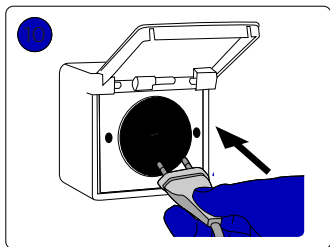

IP44

- EN** Use only with Philips Hue 24V **===**SELV IP67 LED power supply!
- DE** Verwendung nur mit Philips Hue 24V **===**SELV IP67 LED-Stromversorgung!
- FR** Utiliser uniquement avec l'alimentation LED Philips Hue 24V **===**SELV IP67!
- ES** Se utiliza solo con la fuente de alimentación LED Philips Hue SELV 24V **===**IP67!
- PT** Utilize apenas com fonte de alimentação LED SELV Philips Hue de 24V **===**IP67!
- IT** Da utilizzare solo con un alimentatore LED Philips Hue 24V **===**IP67!