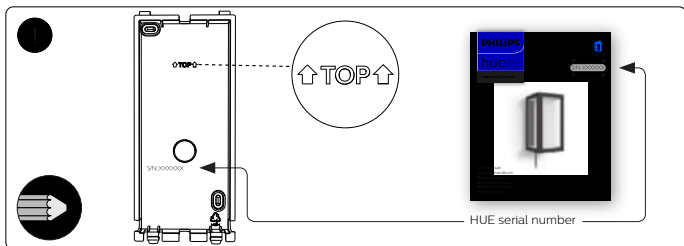

**PHILIPS**

**hue** personal  
wireless  
lighting

**Impress Extension**

HUE serial number

User manual  
Benutzerhandbuch  
Notice d'emploi  
Manual de usuario  
Manual do usuário  
Manuale d'uso

Incl.

Excl.

IP44

- EN** Use only with Philips Hue 24V **===**SELV IP67 LED power supply!
- DE** Verwendung nur mit Philips Hue 24V **===**SELV IP67 LED-Stromversorgung!
- FR** Utiliser uniquement avec l'alimentation LED Philips Hue 24V **===**SELV IP67!
- ES** Se utiliza solo con la fuente de alimentación LED Philips Hue SELV 24V **===**IP67!
- PT** Utilize apenas com fonte de alimentação LED SELV Philips Hue de 24V **===**IP67!
- IT** Da utilizzare solo con un alimentatore LED Philips Hue 24V **===**IP67!