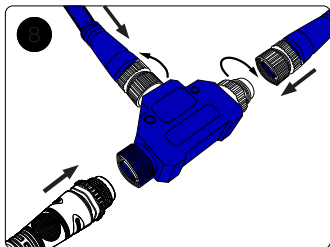

IP44

- EN** Use only with Philips Hue 24V **===**SELV IP67 LED power supply!
- DE** Verwendung nur mit Philips Hue 24V **===**SELV IP67 LED-Stromversorgung!
- FR** Utiliser uniquement avec l'alimentation LED Philips Hue 24V **===**SELV IP67!
- ES** Se utiliza solo con la fuente de alimentación LED Philips Hue SELV 24V **===**IP67!
- PT** Utilize apenas com fonte de alimentação LED SELV Philips Hue de 24V **===**IP67!
- IT** Da utilizzare solo con un alimentatore LED Philips Hue 24V **===**IP67!