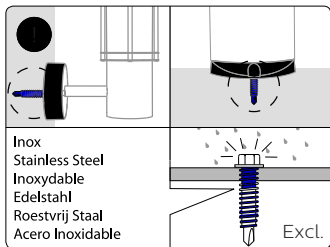

IP44

- EN** Use only with Philips Hue 24V **===**SELV IP67 LED power supply!
- DE** Verwendung nur mit Philips Hue 24V **===**SELV IP67 LED-Stromversorgung!
- FR** Utiliser uniquement avec l'alimentation LED Philips Hue 24V **===**SELV IP67!
- ES** Se utiliza solo con la fuente de alimentación LED Philips Hue SELV 24V **===**IP67!
- PT** Utilize apenas com fonte de alimentação LED SELV Philips Hue de 24V **===**IP67!
- IT** Da utilizzare solo con un alimentatore LED Philips Hue 24V **===**IP67!