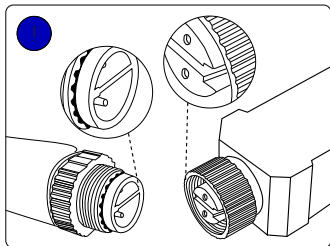

IP44

- EN** Use only with Philips Hue 24V **===**SELV IP67 LED power supply!
- DE** Verwendung nur mit Philips Hue 24V **===**SELV IP67 LED-Stromversorgung!
- FR** Utiliser uniquement avec l'alimentation LED Philips Hue 24V **===**SELV IP67!
- ES** Se utiliza solo con la fuente de alimentación LED Philips Hue SELV 24V **===**IP67!
- PT** Utilize apenas com fonte de alimentação LED SELV Philips Hue de 24V **===**IP67!
- IT** Da utilizzare solo con un alimentatore LED Philips Hue 24V **===**IP67!