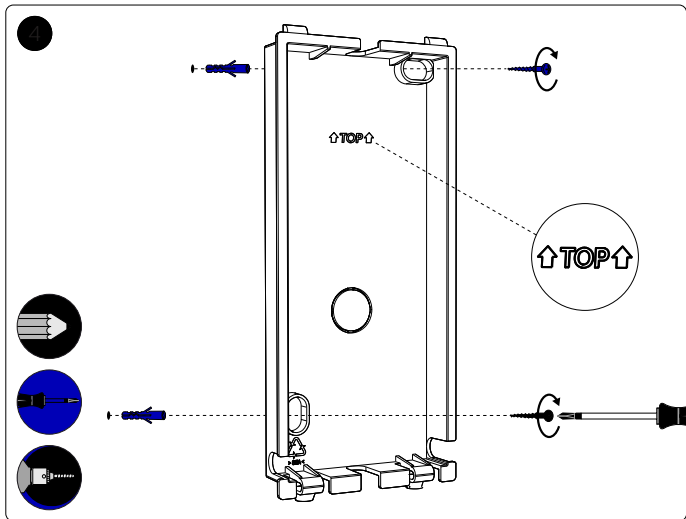

IP44

- EN** Use only with Philips Hue 24V **===**SELV IP67 LED power supply!
- DE** Verwendung nur mit Philips Hue 24V **===**SELV IP67 LED-Stromversorgung!
- FR** Utiliser uniquement avec l'alimentation LED Philips Hue 24V **===**SELV IP67!
- ES** Se utiliza solo con la fuente de alimentación LED Philips Hue SELV 24V **===**IP67!
- PT** Utilize apenas com fonte de alimentação LED SELV Philips Hue de 24V **===**IP67!
- IT** Da utilizzare solo con un alimentatore LED Philips Hue 24V **===**IP67!