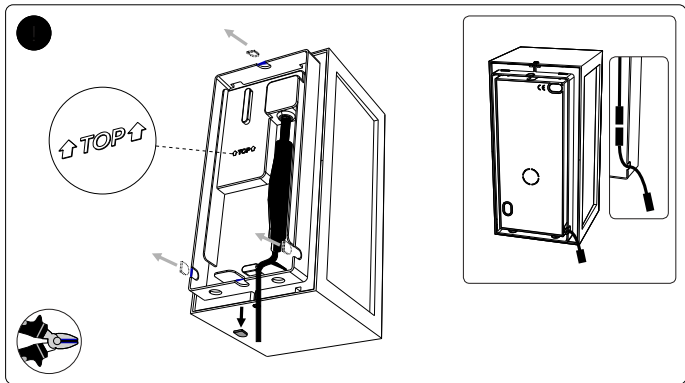

IP44

- EN** Use only with Philips Hue 24V **===**SELV IP67 LED power supply!
- DE** Verwendung nur mit Philips Hue 24V **===**SELV IP67 LED-Stromversorgung!
- FR** Utiliser uniquement avec l'alimentation LED Philips Hue 24V **===**SELV IP67!
- ES** Se utiliza solo con la fuente de alimentación LED Philips Hue SELV 24V **===**IP67!
- PT** Utilize apenas com fonte de alimentação LED SELV Philips Hue de 24V **===**IP67!
- IT** Da utilizzare solo con un alimentatore LED Philips Hue 24V **===**IP67!