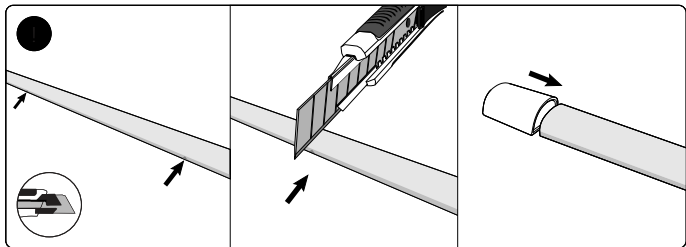

PHILIPS

hue personal
wireless
lighting

Lightstrip
1m / 40" extension

User manual
Notice d'emploi
Manual de usuario

Incl.

Signify North America Corporation
200 Franklin Square Drive
Somerset, NJ 08873, USA

Signify Canada Ltd./Signify Canada Ltée.
281 Hillmount Road,
Markham, ON, Canada L6C 2S3