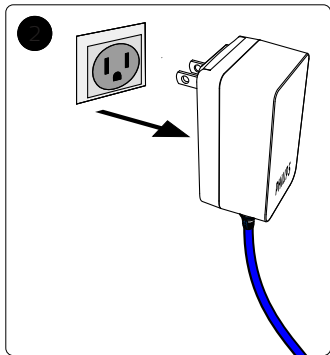

PHILIPS

hue personal
wireless
lighting

Lightstrip
1m / 40" extension

User manual
Notice d'emploi
Manual de usuario

Incl.

Signify North America Corporation
200 Franklin Square Drive
Somerset, NJ 08873, USA

Signify Canada Ltd./Signify Canada Ltée.
281 Hillmount Road,
Markham, ON, Canada L6C 2S3