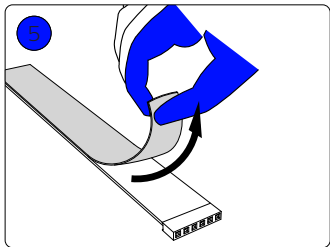

PHILIPS

hue personal
wireless
lighting

Lightstrip
1m / 40" extension

User manual
Notice d'emploi
Manual de usuario

Incl.

Signify North America Corporation
200 Franklin Square Drive
Somerset, NJ 08873, USA

Signify Canada Ltd./Signify Canada Ltée.
281 Hillmount Road,
Markham, ON, Canada L6C 2S3