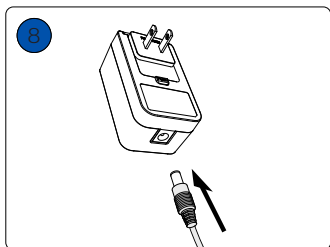

PHILIPS

hue personal
wireless
lighting

Lightstrip
1m / 40" extension

User manual
Notice d'emploi
Manual de usuario

Incl.

Signify North America Corporation
200 Franklin Square Drive
Somerset, NJ 08873, USA

Signify Canada Ltd./Signify Canada Ltée.
281 Hillmount Road,
Markham, ON, Canada L6C 2S3