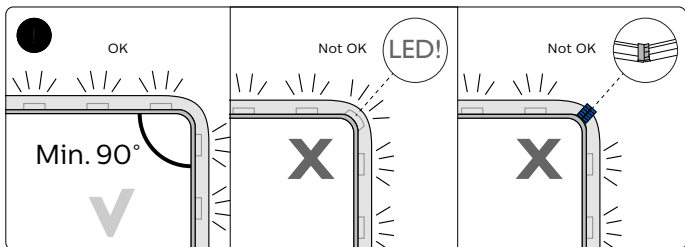

PHILIPS

hue personal
wireless
lighting

Lightstrip
1m / 40" extension

User manual
Notice d'emploi
Manual de usuario

Incl.

Signify North America Corporation
200 Franklin Square Drive
Somerset, NJ 08873, USA

Signify Canada Ltd./Signify Canada Ltée.
281 Hillmount Road,
Markham, ON, Canada L6C 2S3