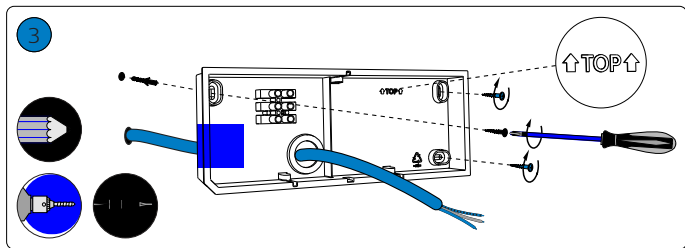

HUE serial number

User manual
Benutzerhandbuch
Notice d'emploi
Manual de usuario
Manual do usuário
Manuale d'uso

Incl.

Excl.

HUE serial number

HUE serial number

www.philips-hue.com

Signify
I.B.R.S. / C.C.R.I. Numéro 10461
5600 VB Eindhoven,
the Netherlands
☎00800-74454775