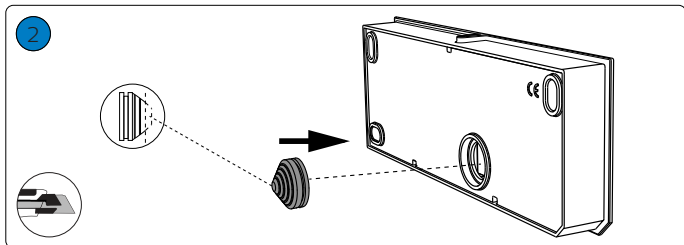

HUE serial number

User manual
Benutzerhandbuch
Notice d'emploi
Manual de usuario
Manual do usuário
Manuale d'uso

Incl.

Excl.

HUE serial number

HUE serial number

www.philips-hue.com

Signify
I.B.R.S. / C.C.R.I. Numéro 10461
5600 VB Eindhoven,
the Netherlands
☎00800-74454775