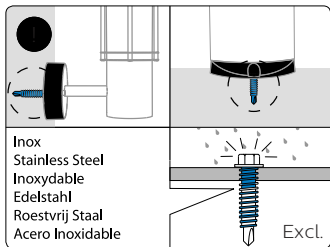

HUE serial number

User manual
Benutzerhandbuch
Notice d'emploi
Manual de usuario
Manual do usuário
Manuale d'uso

Incl.

Excl.

HUE serial number

HUE serial number

www.philips-hue.com

Signify
I.B.R.S. / C.C.R.I. Numéro 10461
5600 VB Eindhoven,
the Netherlands
☎00800-74454775