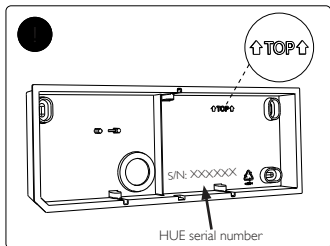

HUE serial number

User manual
Benutzerhandbuch
Notice d'emploi
Manual de usuario
Manual do usuário
Manuale d'uso

Incl.

Excl.

HUE serial number

HUE serial number

www.philips-hue.com

Signify
I.B.R.S. / C.C.R.I. Numéro 10461
5600 VB Eindhoven,
the Netherlands
☎00800-74454775