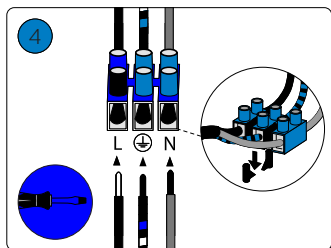

HUE serial number

User manual
Benutzerhandbuch
Notice d'emploi
Manual de usuario
Manual do usuário
Manuale d'uso

Incl.

Excl.

HUE serial number

HUE serial number

www.philips-hue.com

Signify
I.B.R.S. / C.C.R.I. Numéro 10461
5600 VB Eindhoven,
the Netherlands
☎00800-74454775