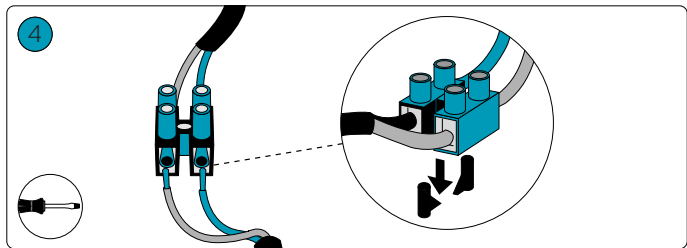

PHILIPS

17389/**/PN

User manual
Benutzerhandbuch
Notice d'emploi
Manual de usuario
Manual do usuário
Manuale d'uso
Gebruiksaanwijzing

Incl.

Excl.

IPX4

3/8"

8mm

E27

MAX. 42 W

6

7

!

Signify
I.B.R.S. / C.C.R.I. Numéro 10461
5600 VB Eindhoven,
the Netherlands
☎00800-74454775

© 2020 Signify Holding
All rights reserved

www.philips.com/lighting