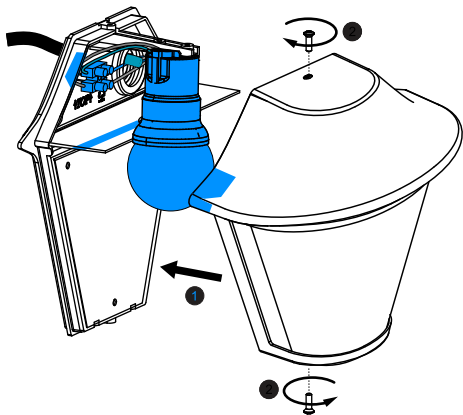

E27

MAX. 42 W

6

7

!

Signify
I.B.R.S. / C.C.R.I. Numéro 10461
5600 VB Eindhoven,
the Netherlands
☎00800-74454775

© 2020 Signify Holding
All rights reserved

www.philips.com/lighting