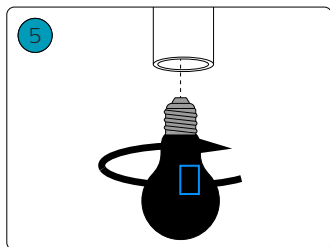

PHILIPS

17389/**/PN

User manual
Benutzerhandbuch
Notice d'emploi
Manual de usuario
Manual do usuário
Manuale d'uso
Gebruiksaanwijzing

Incl.

Excl.

IPX4

3/8"

8mm

E27

MAX. 42 W

6

7

!

Signify
I.B.R.S. / C.C.R.I. Numéro 10461
5600 VB Eindhoven,
the Netherlands
☎00800-74454775

© 2020 Signify Holding
All rights reserved

www.philips.com/lighting