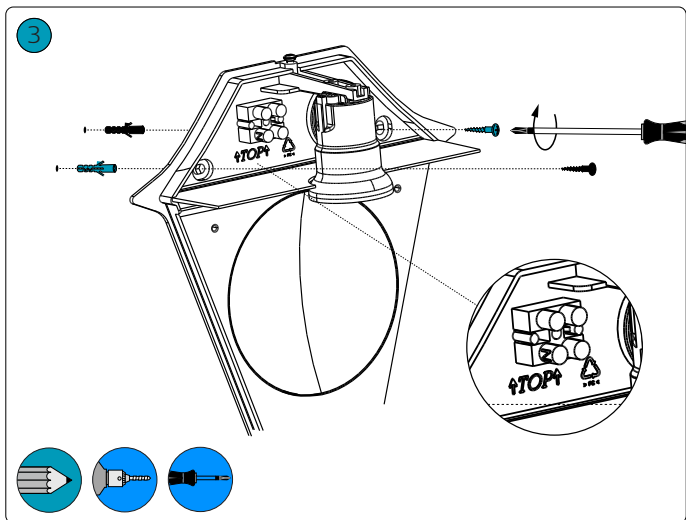

PHILIPS

17389/**/PN

User manual
Benutzerhandbuch
Notice d'emploi
Manual de usuario
Manual do usuário
Manuale d'uso
Gebruiksaanwijzing

Incl.

Excl.

IPX4

3/8"

8mm

E27

MAX. 42 W

6

7

!

Signify
I.B.R.S. / C.C.R.I. Numéro 10461
5600 VB Eindhoven,
the Netherlands
☎00800-74454775

© 2020 Signify Holding
All rights reserved

www.philips.com/lighting