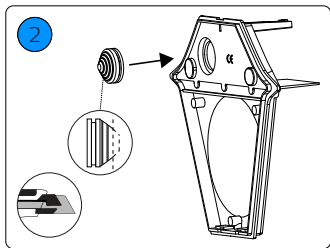

PHILIPS

17389/**/PN

User manual
Benutzerhandbuch
Notice d'emploi
Manual de usuario
Manual do usuário
Manuale d'uso
Gebruiksaanwijzing

Incl.

Excl.

IPX4

3/8"

8mm

E27

MAX. 42 W

6

7

!

Signify
I.B.R.S. / C.C.R.I. Numéro 10461
5600 VB Eindhoven,
the Netherlands
☎00800-74454775

© 2020 Signify Holding
All rights reserved

www.philips.com/lighting