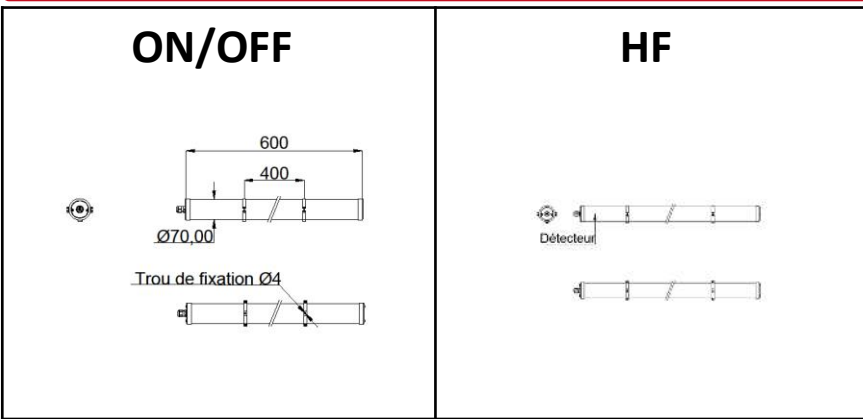

DIMENSION / SIZE

www.resistex-sa.com

V1.1 - 01.21

Argos

FR Notice d'installation

EN Installation Instructions

Consignes de sécurité

- Ne travaillez jamais sur le luminaire lorsque celui-ci est sous tension.
- L'installation doit être réalisée par un installateur professionnel dans le respect des normes et des réglementations portant sur les installations électriques.
- Risque de décharges électrostatiques. (Norme ESD). Manipuler en prenant les précautions nécessaires.
- Veuillez respecter les indications et les étapes de montage.

RESISTEX ne saurait être tenu pour responsable de toute mauvaise utilisation du produit.

Safety notes

- Never work when voltage is present on the luminaire.
- The installation must be performed by a professional installer in compliance with the standards and regulations relating to electrical installations
- Risk of electrostatic discharges. (ESD Norm). Handle with precautions.
- Please observe the notes and steps described in the mounting instructions.