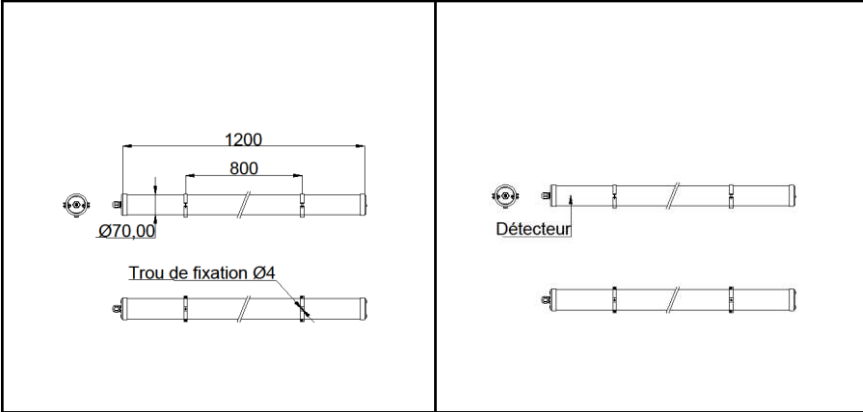

DIMENSION / SIZE

www.resistex-sa.com

V1.1 - 01.21

Argos

FR Notice d'installation

EN Installation Instructions

Consignes de sécurité

- Ne travaillez jamais sur le luminaire lorsque celui-ci est sous tension.
- L'installation doit être réalisée par un installateur professionnel dans le respect des normes et des réglementations portant sur les installations électriques.
- Risque de décharges électrostatiques. (Norme ESD). Manipuler en prenant les précautions nécessaires.
- Veuillez respecter les indications et les étapes de montage.