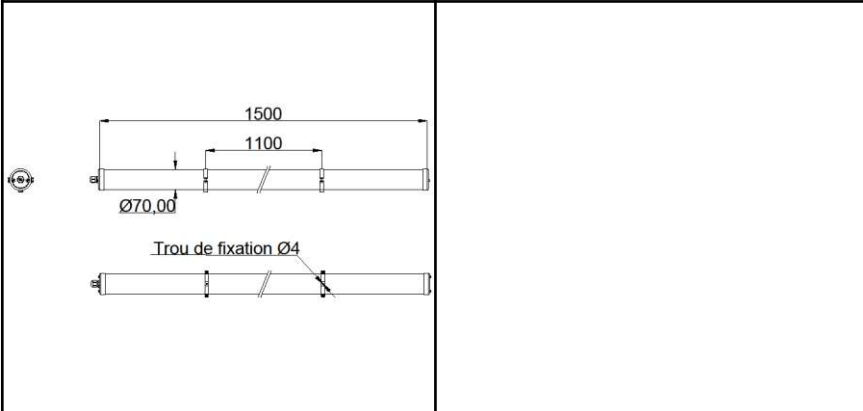

DIMENSION / SIZE

www.resistex-sa.com

V1.1 - 01.21

Argos

FR Notice d'installation

EN Installation Instructions

Consignes de sécurité

- Ne travaillez jamais sur le luminaire lorsque celui-ci est sous tension.
- L'installation doit être réalisée par un installateur professionnel dans le respect des normes et des réglementations portant sur les installations électriques.
- Risque de décharges électrostatiques. (Norme ESD). Manipuler en prenant les précautions nécessaires.
- Veuillez respecter les indications et les étapes de montage.