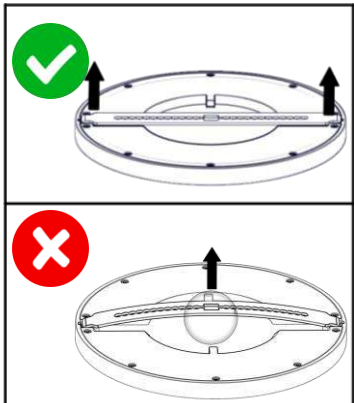

DIMENSION / SIZE

V1.1 - 01.21

Muse

resistex
Vous éclairer autrement

FR Notice d'installation

EN Installation Instructions

Consignes de sécurité

- Ne travaillez jamais sur le luminaire lorsque celui-ci est sous tension.
- L'installation doit être réalisée par un installateur professionnel dans le respect des normes et des réglementations portant sur les installations électriques.
- Risque de décharges électrostatiques. (Norme ESD). Manipuler en prenant les précautions nécessaires.
- Veuillez respecter les indications et les étapes de montage.