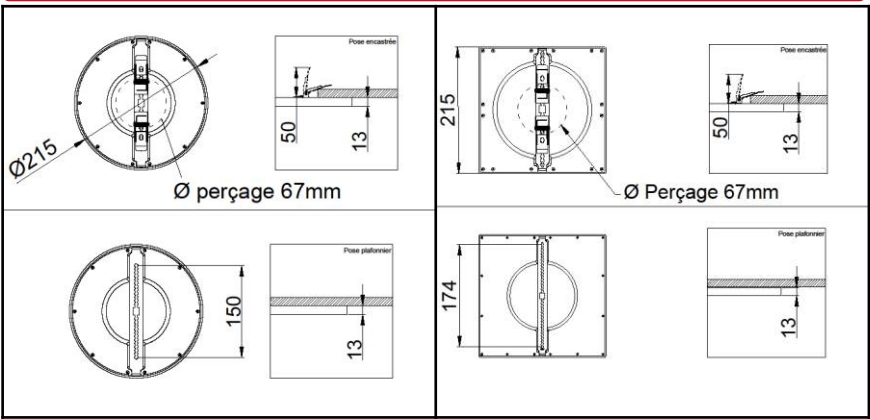

DIMENSION / SIZE

V1.1 - 01.21

Muse

resistex
Vous éclairer autrement

FR Notice d'installation

EN Installation Instructions

Consignes de sécurité

- Ne travaillez jamais sur le luminaire lorsque celui-ci est sous tension.
- L'installation doit être réalisée par un installateur professionnel dans le respect des normes et des réglementations portant sur les installations électriques.
- Risque de décharges électrostatiques. (Norme ESD). Manipuler en prenant les précautions nécessaires.
- Veuillez respecter les indications et les étapes de montage.