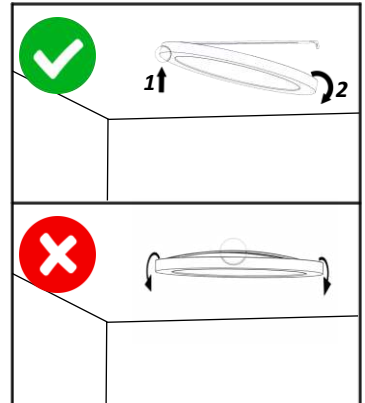

DIMENSION / SIZE

V1.1 - 01.21

Muse

resistex
Vous éclairer autrement

FR Notice d'installation

EN Installation Instructions

Consignes de sécurité

- Ne travaillez jamais sur le luminaire lorsque celui-ci est sous tension.
- L'installation doit être réalisée par un installateur professionnel dans le respect des normes et des réglementations portant sur les installations électriques.
- Risque de décharges électrostatiques. (Norme ESD). Manipuler en prenant les précautions nécessaires.
- Veuillez respecter les indications et les étapes de montage.