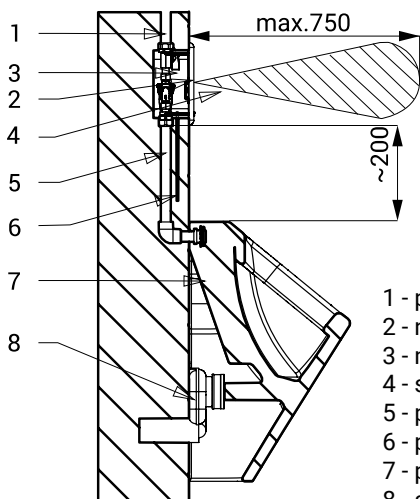

Technický list

Vlastnosti

- obsahuje Bluetooth ovládání (placená aplikace Sanela Control ke stažení)
- reaguje na přítomnost osoby před pisoárem ve vzdálenosti max 0,7 m od snímače po dobu delší než 7,5 s
- ke spláchnutí dojde po vystoupení osoby ze snímané zóny
- doba splachování je nastavitelná od 0,5 do 15,5 s
- nastavení parametrů a komunikace s elektronikou pomocí aplikace Sanela Control (Bluetooth) nebo dálkového ovladače SLD 03
- samočinné spláchnutí po 24 hodinách od posledního sepnutí ventilu
- možnost regulace průtoku vody kulovým ventilem
- povrch matný

Stavební připravenost

- 1 - přívod vody
- 2 - nerezový kryt s elektronikou
- 3 - montážní krabice
- 4 - snímaná oblast
- 5 - propojení s pisoárem
- 6 - přívod napájení
- 7 - pisoár
- 8 - sifon

Technická specifikace

Rozměr nerezového krytu	170 x 170 x 10 mm
Rozměr montážní krabice	140 x 140 x 75 mm
Napájecí napětí	24 V DC
Příkon	7 W
Dosah	0,6 - 0,75 m
Doporučený pracovní tlak	0,1 - 0,6 MPa
Průtok	18 l/min (inf. údaj)
Vstup vody	vnější závit G 3/4"
Výstup vody	vnější závit G 3/4"

Specifikace dodávky

SLP 02KX - obj. č. 11020 nerezový kryt s elektronikou včetně modulu Bluetooth, plastová montážní krabice se šroubením, elektromagnetickým ventilem a kulovým ventilem

Doporučené příslušenství