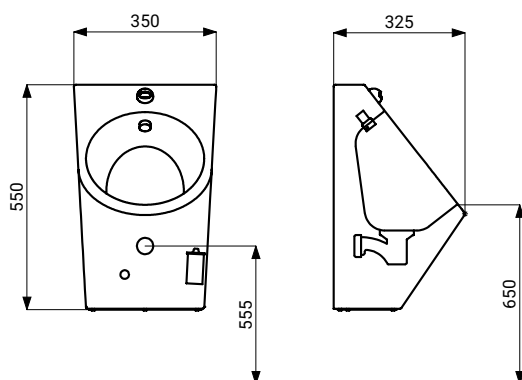

Technický list

Vlastnosti

- **antivandalové provedení**
- závěsný nerezový pisoár s integrovanou elektronikou
- montáž přes servisní otvor a speciální šrouby
- reaguje na přítomnost osoby před pisoárem ve vzdálenosti max 0,7 m od snímače po dobu delší než 7,5 s
- ke spláchnutí dojde po vystoupení osoby ze snímané zóny
- doba splachování je nastavitelná od 0,5 do 15,5 s
- nastavení parametrů pomocí dálkového ovladače SLD 03
- samočinné spláchnutí po 24 hodinách od posledního sepnutí ventilu
- materiál nerezová ocel AISI 304 (1.4301)
- povrch matný
- výrobek splňuje parametry spotřeby vody pro třídu 1. podle kritérií programu EU Water Label

Rozměry

* pro výšku přední hrany pisoáru 650 mm nad zemí

Technická specifikace

| | |
|---------------------------------|--|
| Rozměry | 550 x 350 x 325 mm |
| Hmotnost | 8 kg |
| Nápadecí napětí | 6V |
| Příkon | 3W |
| Životnost baterií | 4 ks AA alkalických baterií cca 2 roky 1,5 V, 2700 mAh (při 100 sepnutích denně) |
| Dosah | 06 - 0,75 m |
| Doporučený pracovní tlak | 0,1 - 0,6 MPa |
| Průtok | 12 l/min. (inf. údaj) |
| Tloušťka materiálu | 1,5 mm |
| Vstup vody | vnější závit G 1/2" |

Specifikace dodávky

SLPN 07EB - obj. č. 91072

nerezový pisoár se splachovací hlavicí, snímací hlavice s elektronikou, elektromagnetický ventil (1 ks), rohový ventil s filtrem, propojovací hadice, úchyťová sada, sifon, 4 ks AA alkalických baterií 1,5 V, 2700 mAh s pouzdrzem