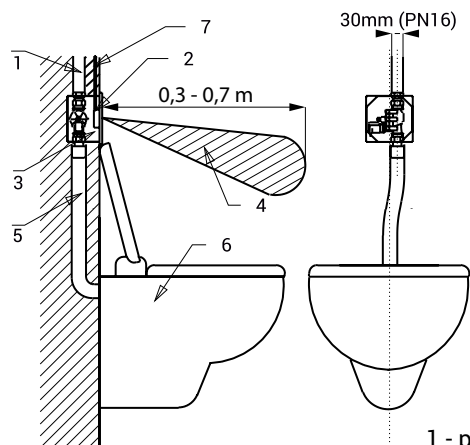

## Vlastnosti

- obsahuje Bluetooth ovládání (aplikace Sanela control ke stažení)
- je určen pro tlakovou vodu z rozvodu, nelze použít pro WC s nádržkou
- reaguje na přítomnost osoby před snímačem ve vzdálenosti max. 0,7 m od snímače po dobu delší než 7,5 s
- ke spláchnutí dojde po vystoupení osoby ze snímané zóny „krátké spláchnutí“ (2 s)  
= doba přítomnosti osoby ve snímané zóně je od 7,5 s do 45 s
- „dlouhé spláchnutí“ (5 s)  
= doba přítomnosti osoby ve snímané zóně je delší než 45 s
- doba dlouhého splachování je nastavitelná od 0,5 do 15,5 s
- možnost dodatečného ručního spláchnutí mechanickým tlačítkem (např. při úklidu)
- samočinné spláchnutí po každém osmém použití a po 24 hodinách od posledního spláchnutí
- elektromagnetický ventil s možností regulace průtoku vody, možnost spláchnutí otočením cívky ventilu (např. v případě výpadku elektrické energie)
- nastavení parametrů a komunikace s elektronikou pomocí aplikace Sanela control (Bluetooth) nebo dálkového ovladače SLD 03
- materiál nerezová ocel AISI 304 (1.4301)
- povrch lesklý

## Stavební připravenost

- 1 - přívod vody
- 2 - nerezový kryt s elektronikou
- 3 - montážní krabice s ventilem
- 4 - snímaná oblast
- 5 - výstupní potrubí
- 6 - záchodová mísa
- 7 - přívod napájení

## Technická specifikace

Rozměr nerezového krytu	170 x 170 x 10 mm
Rozměr montážní krabice	145 x 155 x 100 mm
Váha	2 kg
Tloušťka materiálu	1 mm
Napájecí napětí	24 V DC
Příkon	7 W
Dosah	0,6 - 0,75 m
Doporučený pracovní tlak	0,15 - 0,6 MPa
Průtok	70 l/min. při tlaku 0,15 MPa (inf. údaj)
Vstup vody	průřez min. 32 mm (PN 16)
Výstup vody	vnější závit min. G 1" vnější závit min. G 1"