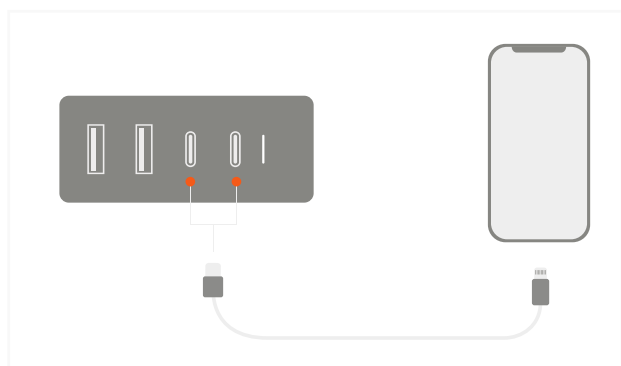

CARICATORE DA SCRIVANIA PD USB-C PRO 108 W

- 1** Collegare il cavo al retro del caricatore da viaggio e inserirlo in una presa di corrente. Il LED indica che il caricatore è in funzione.

- 2** Supporta la ricarica di quattro dispositivi contemporaneamente. Potenza complessiva massima: 108 W.

- 3** Collegare un laptop o tablet tipo C alla prima porta USB-C PD. Potenza massima uscita: 90 W.

- 4** Collegare uno smartphone o tablet tipo C alla seconda porta USB-C PD. Potenza massima uscita: 18 W.

- 5** Ricarica rapida di dispositivi USB-C PD con cavo Apple USB-C a Lightning certificato MFi. Cavo non incluso.

- 6** Collegare fino a due dispositivi USB alle porte USB-A. Potenza complessiva massima: 12 W.