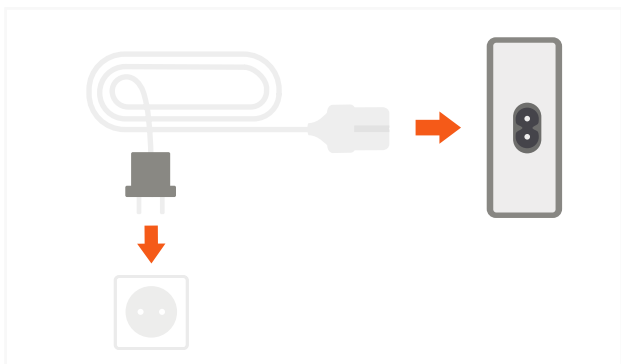

CARICATORE DA SCRIVANIA PD USB-C PRO 108 W

- 1** Collegare il cavo al retro del caricatore da viaggio e inserirlo in una presa di corrente. Il LED indica che il caricatore è in funzione.

- 2** Supporta la ricarica di quattro dispositivi contemporaneamente. Potenza complessiva massima: 108 W.

- 3** Collegare un laptop o tablet tipo C alla prima porta USB-C PD. Potenza massima uscita: 90 W.

- 4** Collegare uno smartphone o tablet tipo C alla seconda porta USB-C PD. Potenza massima uscita: 18 W.

- 5** Ricarica rapida di dispositivi USB-C PD con cavo Apple USB-C a Lightning certificato MFi. Cavo non incluso.

- 6** Collegare fino a due dispositivi USB alle porte USB-A. Potenza complessiva massima: 12 W.