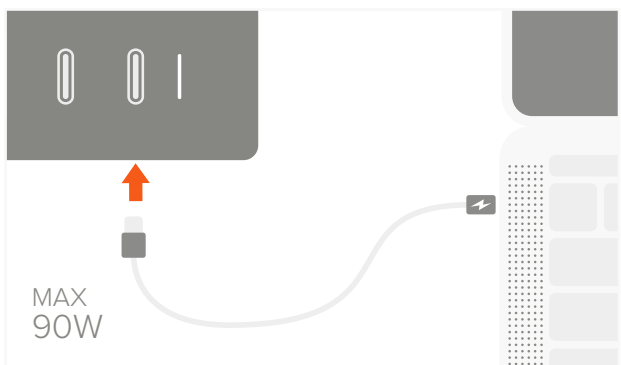

CARICATORE DA SCRIVANIA PD USB-C PRO 108 W

- 1** Collegare il cavo al retro del caricatore da viaggio e inserirlo in una presa di corrente. Il LED indica che il caricatore è in funzione.

- 2** Supporta la ricarica di quattro dispositivi contemporaneamente. Potenza complessiva massima: 108 W.

- 3** Collegare un laptop o tablet tipo C alla prima porta USB-C PD. Potenza massima uscita: 90 W.

- 4** Collegare uno smartphone o tablet tipo C alla seconda porta USB-C PD. Potenza massima uscita: 18 W.