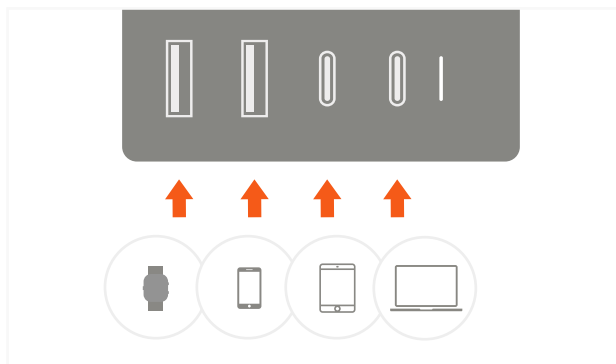

CARICATORE DA SCRIVANIA PD USB-C PRO 108 W

- 1** Collegare il cavo al retro del caricatore da viaggio e inserirlo in una presa di corrente. Il LED indica che il caricatore è in funzione.

- 2** Supporta la ricarica di quattro dispositivi contemporaneamente. Potenza complessiva massima: 108 W.

- 3** Collegare un laptop o tablet tipo C alla prima porta USB-C PD. Potenza massima uscita: 90 W.

- 4** Collegare uno smartphone o tablet tipo C alla seconda porta USB-C PD. Potenza massima uscita: 18 W.

- 5** Ricarica rapida di dispositivi USB-C PD con cavo Apple USB-C a Lightning certificato MFi. Cavo non incluso.

- 6** Collegare fino a due dispositivi USB alle porte USB-A. Potenza complessiva massima: 12 W.