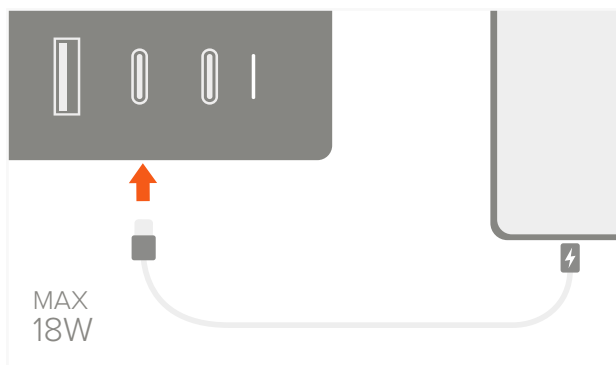

CARICATORE DA SCRIVANIA PD USB-C PRO 108 W

- 1** Collegare il cavo al retro del caricatore da viaggio e inserirlo in una presa di corrente. Il LED indica che il caricatore è in funzione.

- 2** Supporta la ricarica di quattro dispositivi contemporaneamente. Potenza complessiva massima: 108 W.

- 3** Collegare un laptop o tablet tipo C alla prima porta USB-C PD. Potenza massima uscita: 90 W.

- 4** Collegare uno smartphone o tablet tipo C alla seconda porta USB-C PD. Potenza massima uscita: 18 W.

- 5** Ricarica rapida di dispositivi USB-C PD con cavo Apple USB-C a Lightning certificato MFi. Cavo non incluso.

- 6** Collegare fino a due dispositivi USB alle porte USB-A. Potenza complessiva massima: 12 W.