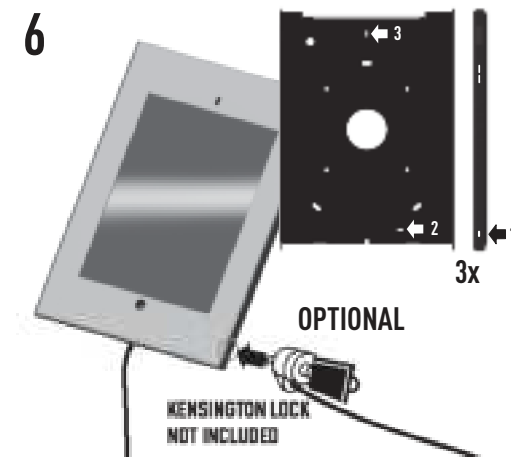

PTS 12XX
Secure Tablet Enclosure

- (A) = 1x (C) = 4x (E) = 1x (G) = 4x
- (B) = 1x (D) = 6x (F) = 2x (H) = 2x

Mounting instructions

Montagevoorschrift

Instructions de montage

Montageanleitung

Guía de montaje

Istruzioni di montaggio

Instruções de montagem

Monteringsanvisning

Instrukcja montażu

Рекомендации по установке

- (GB) Subject to printing errors and technical amendments.
- (NL) Drukfouten en technische wijzigingen voorbehouden.
- (F) Sous réserve de fautes d'impression et de modifications techniques.
- (D) Für Druckfehler übernehmen wir keine Verantwortung. Technische Änderungen vorbehalten.
- (E) Reservados errores de imprenta y sujeta a modificaciones.
- (I) Con riserva di modifiche tecniche e di eventuali errori di stampa.
- (P) Reserva-se a ocorrência de gralhas e de modificações técnicas.
- (H) Nyomdahibák és technikai változtatások joga fenntartva.
- (PL) Zastrzeżenie możliwości występowania błędów drukarskich i zmian technicznych.
- (RUS) Возможны ошибки при печати и технические модификации.