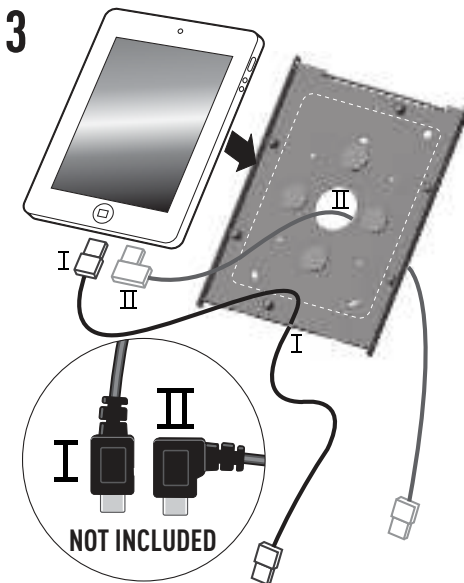

PTS 12XX
Secure Tablet Enclosure

- (A) = 1x (C) = 4x (E) = 1x (G) = 4x
- (B) = 1x (D) = 6x (F) = 2x (H) = 2x

Mounting instructions

Montagevoorschrift

Instructions de montage

Montageanleitung

Guía de montaje

Istruzioni di montaggio

Instruções de montagem

Monteringsanvisning

Instrukcja montażu

Рекомендации по установке

- (GB) Subject to printing errors and technical amendments.
- (NL) Drukfouten en technische wijzigingen voorbehouden.
- (F) Sous réserve de fautes d'impression et de modifications techniques.
- (D) Für Druckfehler übernehmen wir keine Verantwortung. Technische Änderungen vorbehalten.
- (E) Reservados errores de imprenta y sujeta a modificaciones.
- (I) Con riserva di modifiche tecniche e di eventuali errori di stampa.
- (P) Reserva-se a ocorrência de gralhas e de modificações técnicas.
- (H) Nyomdahibák és technikai változtatások joga fenntartva.
- (PL) Zastrzeżenie możliwości występowania błędów drukarskich i zmian technicznych.
- (RUS) Возможны ошибки при печати и технические модификации.