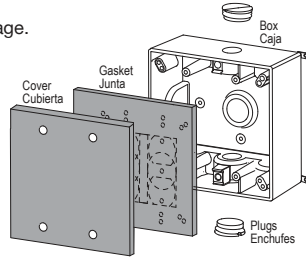

### Two Gang • Blank Cover • All-weather

Includes gasket and screws.

Items that are shaded are included in this package.

Cubierta de la Caja Del Enchufe • Cuadrilla Dos  
Tapa en Blanco • Para cualquier estación

Incluye la junta y los tornillos.

Los artículos se sombrea que se incluyen  
en este paquete.

Instructions on back  
Instrucciones al dorso

BC2000A1  
Rev. 160322

# METAL

Made in India / Hecho en India  
Sigma Engineered Solutions  
Garner, NC 27529

**Warning:** Improper wiring of any electrical device can cause serious injury or death. These wiring devices should only be installed by a certified electrician or other qualified person.