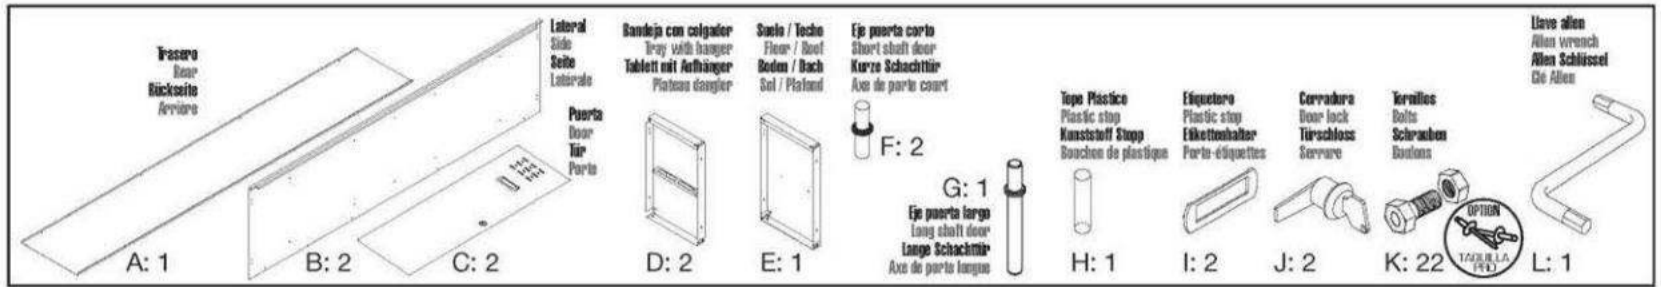

SIMONLOCKER

180 x 30 x 50 cm

70.9" x 11.8" x 19.7"

PROF. DISM. TANDEM 1/2 300 INITIAL

SINCE 1964 - MANUFACTURER

MODULO INICIAL
INITIAL MODULE
ERSTE-MODUL
MODULE INITIALE

180 cm (70.9")

50 cm (19.7")

30 cm (11.8")

DESMTADO
UNASSEMBLED
UNMONTIERT
DEMONTÉES

5 Años Garantía
Years Garantie
Jahre Garantie
Ans Garantie
SIMONRACK

ESTANTERIAS SIMON S.L. B.50.556.463
PG. ALFAMEN C/ POLIGONO C. N°3
ALFAMEN (ZARAGOZA)

www.simonrack.com

PROF. DISM. TANDEM 1/2 300 INICIAL PROF. DISM. TANDEM 1/2 400 INICIAL

www.instructionsrack.com/simonlocker

Accesorios no Incluidos • Accessories not included • Zubehör nicht enthalten • Accessoires non inclus