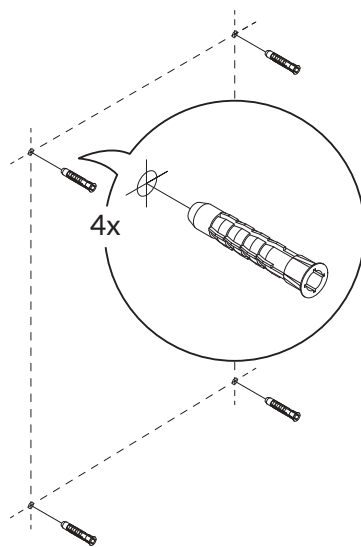

- EN Refers to water and dual fuel version
- PL Dotyczy wersji wodnej i wodno-elektrycznej
- CS Týká se vodní a hydroelektrické verze.
- DE Betrifft die Wasser- und Wasser-Elektrischen Versionen
- ES Se refiere a la versión de agua y mixta
- FR Concerne la version hydraulique et mixte
- IT Si riferisce alla versione idronica e mista.
- NL Betreft zowel water- als water/elektrisch verwarmde versies
- RU Касается версии водной и водно-электрической
- SK Týka sa vodnej a hydroelektrickej verzie.

2

1

3