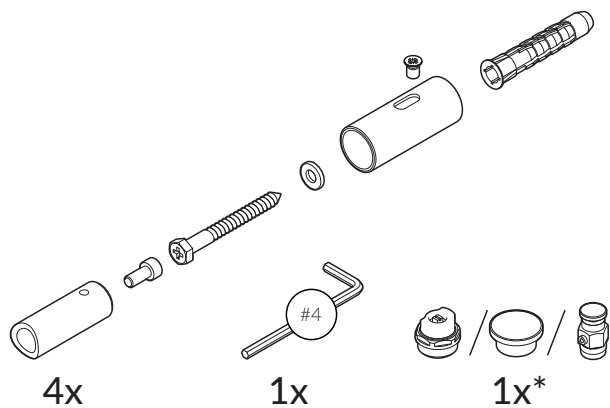

6 a/b/c*

User Manual

Mounting bracket CKF

4x

- PL** Instrukcja montażu – mocowanie CKF
- CS** Pokyny k instalaci – konzole zmien na montážní profily CKF
- DE** Montageanleitung – Wandhalterung CKF
- ES** Instrucción de montaje – soportes CKF
- FR** Instruction du montage – Support de montage CKF
- IT** Manuale d'uso – staffa di fissaggio CKF
- NL** Gebruiksaanwijzin – muur bevestiging CKF
- RU** Инструкция монтажа – креплений CKF
- SK** Pokyny k inštalácii – montážne profily CKF