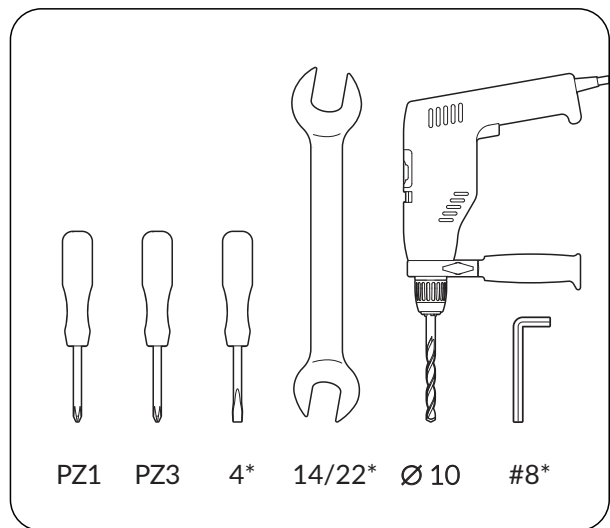

6 a/b/c*

User Manual

Mounting bracket CKF

4x

- PL** Instrukcja montażu – mocowanie CKF
- CS** Pokyny k instalaci – konzole zmien na montážní profily CKF
- DE** Montageanleitung – Wandhalterung CKF
- ES** Instrucción de montaje – soportes CKF
- FR** Instruction du montage – Support de montage CKF
- IT** Manuale d'uso – staffa di fissaggio CKF
- NL** Gebruiksaanwijzin – muur bevestiging CKF
- RU** Инструкция монтажа – креплений CKF
- SK** Pokyny k inštalácii – montážne profily CKF