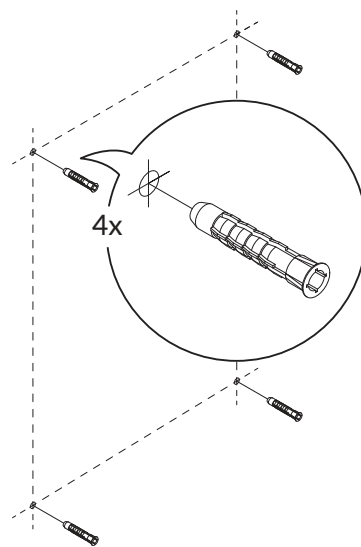

* EN Refers to water and dual fuel version

PL Dotyczy wersji wodnej i wodno-elektrycznej

CS Týká se vodní a hydroelektrické verze.

DE Betrifft die Wasser- und Wasser-Elektrischen Versionen

ES Se refiere a la versión de agua y mixta

FR Concerne la version hydraulique et mixte

IT Si riferisce alla versione idronica e mista.

NL Betreft zowel water- als water/elektrisch verwarmde versies

RU Касается версии водной и водно-электрической

SK Týka sa vodnej a hydroelektrickej verzie.

2

1

3