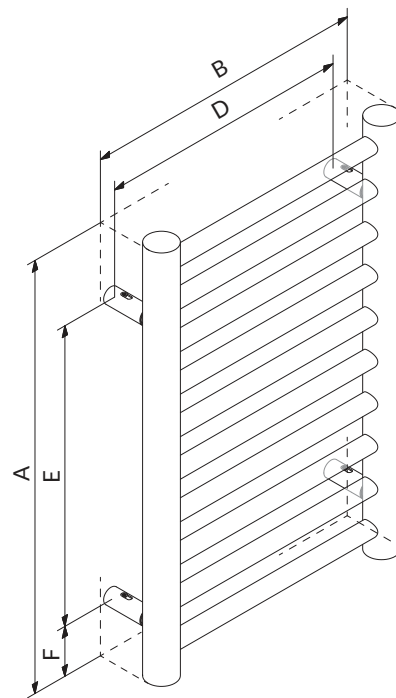

* EN Refers to water and dual fuel version

PL Dotyczy wersji wodnej i wodno-elektrycznej

CS Týká se vodní a hydroelektrické verze.

DE Betrifft die Wasser- und Wasser-Elektrischen Versionen

ES Se refiere a la versión de agua y mixta

FR Concerne la version hydraulique et mixte

IT Si riferisce alla versione idronica e mista.

NL Betreft zowel water- als water/elektrisch verwarmde versies

RU Касается версии водной и водно-электрической

SK Týka sa vodnej a hydroelektrickej verzie.

2

1

3