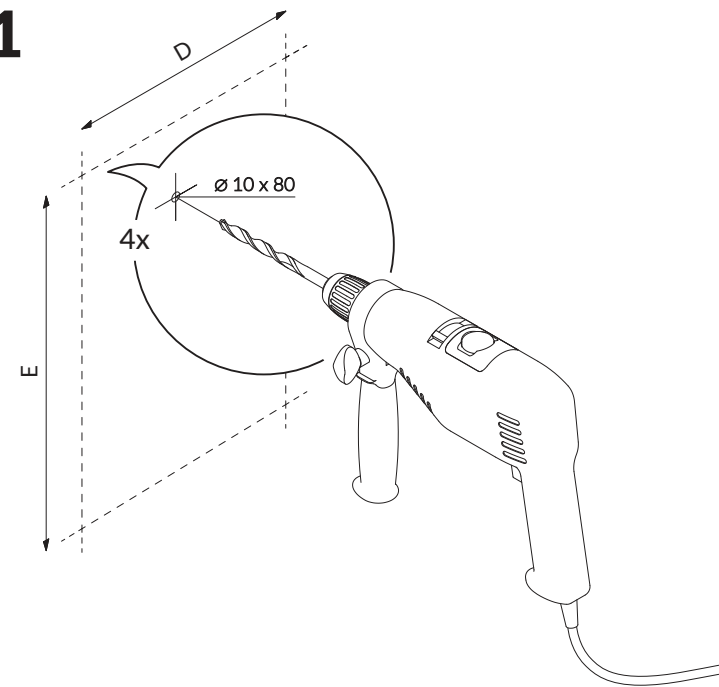

* EN Refers to water and dual fuel version

PL Dotyczy wersji wodnej i wodno-elektrycznej

CS Týká se vodní a hydroelektrické verze.

DE Betrifft die Wasser- und Wasser-Elektrischen Versionen

ES Se refiere a la versión de agua y mixta

FR Concerne la version hydraulique et mixte

IT Si riferisce alla versione idronica e mista.

NL Betreft zowel water- als water/elektrisch verwarmde versies

RU Касается версии водной и водно-электрической

SK Týka sa vodnej a hydroelektrickej verzie.

2

1

3