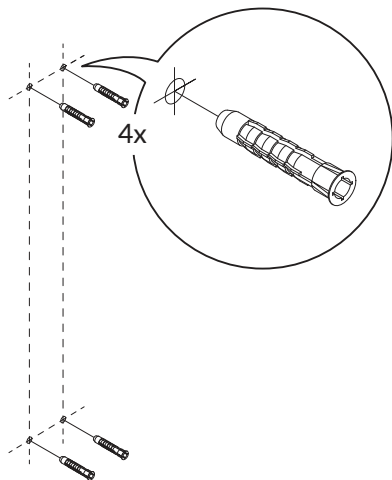

1

2

3

- EN Refers to water and dual fuel version
- PL Dotyczy wersji wodnej i wodno-elektrycznej
- CS Týká se vodní a hydroelektrické verze.
- DE Betrifft die Wasser- und Wasser-Elektrischen Versionen
- ES Se refiere a la versión de agua y mixta
- FR Concerne la version hydraulique et mixte
- IT Si riferisce alla versione idronica e mista.
- NL Betreft zowel water- als water/elektrisch verwarmde versies
- RU Касается версии водной и водно-электрической
- SK Týka sa vodnej a hydroelektrickej verzie.