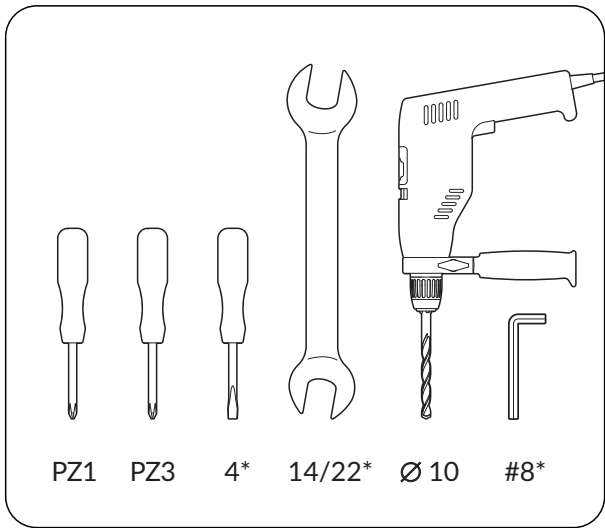

1

2

3

- EN Refers to water and dual fuel version
- PL Dotyczy wersji wodnej i wodno-elektrycznej
- CS Týká se vodní a hydroelektrické verze.
- DE Betrifft die Wasser- und Wasser-Elektrischen Versionen
- ES Se refiere a la versión de agua y mixta
- FR Concerne la version hydraulique et mixte
- IT Si riferisce alla versione idronica e mista.
- NL Betreft zowel water- als water/elektrisch verwarmde versies
- RU Касается версии водной и водно-электрической
- SK Týka sa vodnej a hydroelektrickej verzie.