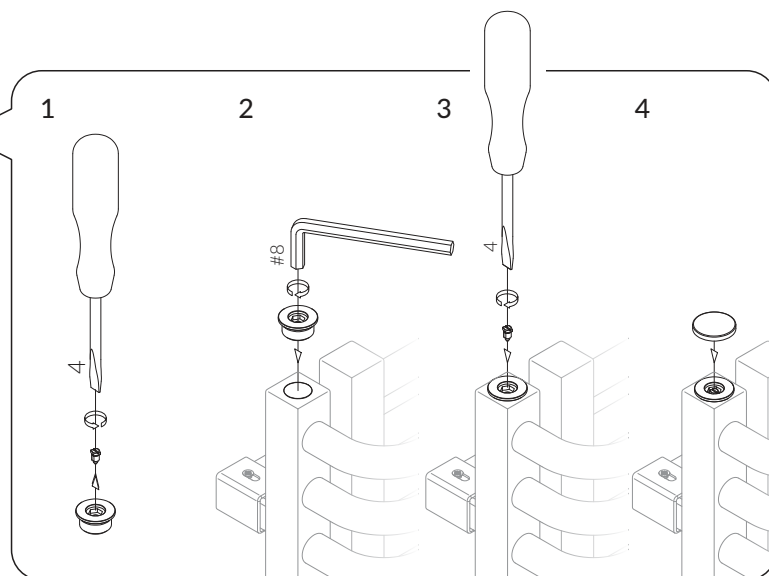

4

5

6 a/b/c*

User Manual

Mounting bracket MDP
4x

- PL** Instrukcja montażu – mocowanie MDP
- CS** Pokyny k instalaci – konzole zmien na montážní profily MDP
- DE** Montageanleitung – Wandhalterung MDP
- ES** Instrucción de montaje – soportes MDP
- FR** Instruction du montage – Support de montage MDP
- IT** Manuale d'uso – staffa di fissaggio MDP
- NL** Gebruiksaanwijzin – muur bevestiging MDP
- RU** Инструкция монтажа – креплений MDP
- SK** Pokyny k inštalácii – montážne profily MDP