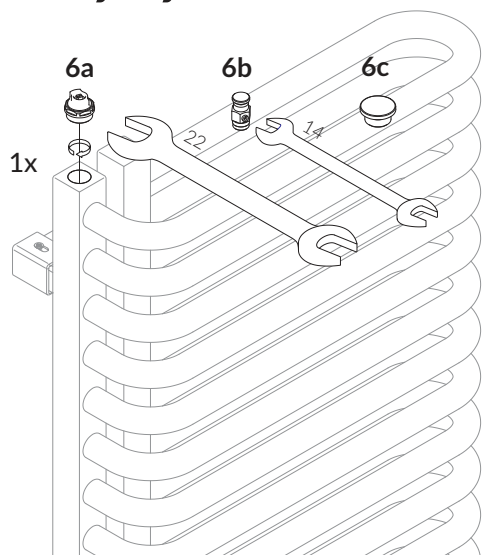

4

5

6 a/b/c*

User Manual

Mounting bracket MDP
4x

- PL** Instrukcja montażu – mocowanie MDP
- CS** Pokyny k instalaci – konzole zmien na montážní profily MDP
- DE** Montageanleitung – Wandhalterung MDP
- ES** Instrucción de montaje – soportes MDP
- FR** Instruction du montage – Support de montage MDP
- IT** Manuale d'uso – staffa di fissaggio MDP
- NL** Gebruiksaanwijzin – muur bevestiging MDP
- RU** Инструкция монтажа – креплений MDP
- SK** Pokyny k inštalácii – montážne profily MDP