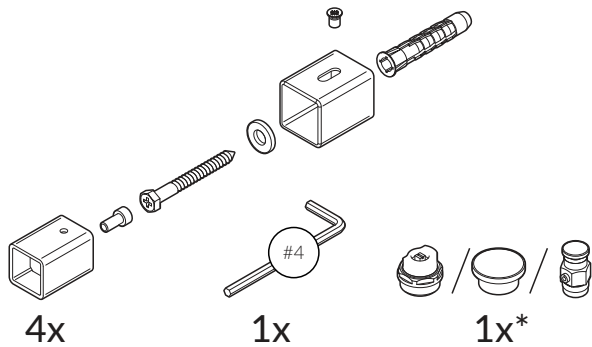

4

5

6 a/b/c*

User Manual

Mounting bracket MDP
4x

- PL** Instrukcja montażu – mocowanie MDP
- CS** Pokyny k instalaci – konzole zmien na montážní profily MDP
- DE** Montageanleitung – Wandhalterung MDP
- ES** Instrucción de montaje – soportes MDP
- FR** Instruction du montage – Support de montage MDP
- IT** Manuale d'uso – staffa di fissaggio MDP
- NL** Gebruiksaanwijzin – muur bevestiging MDP
- RU** Инструкция монтажа – креплений MDP
- SK** Pokyny k inštalácii – montážne profily MDP