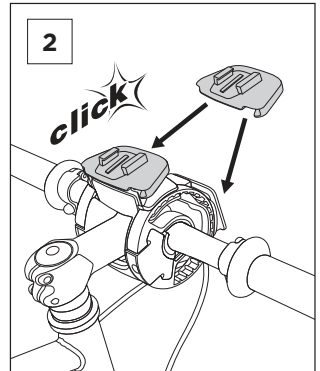

Thule Pack 'n Pedal Action Cam Mount 100081

➤ Instructions

5 års garanti
years warranty
Jahre Garantie
ans de garantie