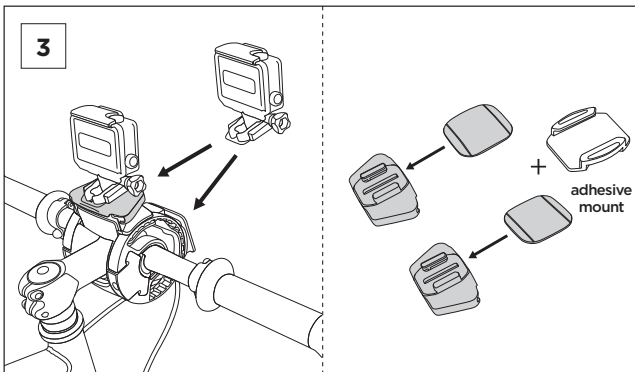

Thule Pack 'n Pedal Action Cam Mount 100081

➤ Instructions

5 års garanti
years warranty
Jahre Garantie
ans de garantie