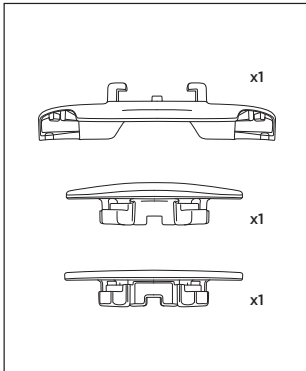

Thule Pack 'n Pedal Action Cam Mount 100081

➤ Instructions

5 års garanti
years warranty
Jahre Garantie
ans de garantie