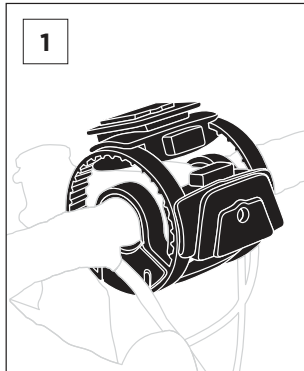

Thule Pack 'n Pedal Action Cam Mount 100081

➤ Instructions

5 års garanti
years warranty
Jahre Garantie
ans de garantie