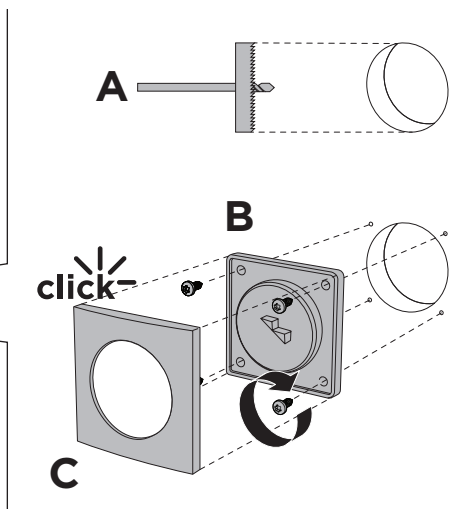

i

**RED/ROT/ROOD/
ROUGE/ROSSO/ROJA/
RÖD/PUNAINEN/RØD/
RÖD/CZERWONY**

**BLACK/SCHWARZ/
ZWART/NOIR/NERO/
NEGRO/SVART/
MUSTA/SORT/SVART/
CZARNY**

1

OPTIONAL

THULE STEP with WARNING LAMP (or BUZZER)

**BLACK/SCHWARZ/
ZWART/NOIR/NERO/
NEGRO/SVART/
MUSTA/SORT/SVART/
CZARNY**