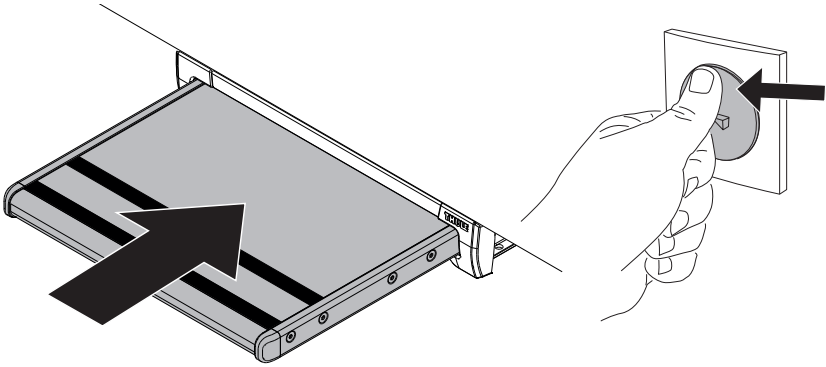

6 OPEN & CLOSE

1