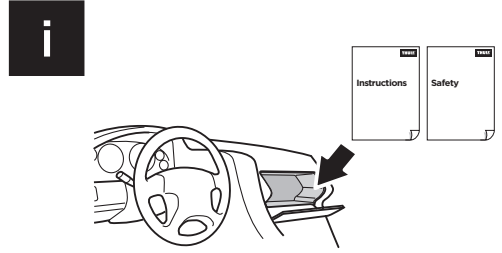

1 WARNINGS & INFO