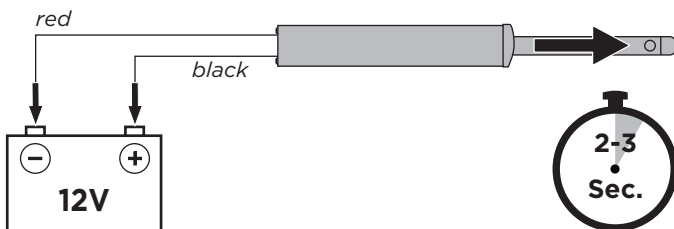

i

**RED/ROT/ROOD/
ROUGE/ROSSO/ROJA/
RÖD/PUNAINEN/RØD/
RÖD/CZERWONY**

**BLACK/SCHWARZ/
ZWART/NOIR/NERO/
NEGRO/SVART/
MUSTA/SORT/SVART/
CZARNY**

1

OPTIONAL

THULE STEP with WARNING LAMP (or BUZZER)

**BLACK/SCHWARZ/
ZWART/NOIR/NERO/
NEGRO/SVART/
MUSTA/SORT/SVART/
CZARNY**