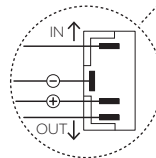

THULE STEP with OPTIONAL RELAY (308200) for AUTOMATIC RETRACTION

**BLACK/SCHWARZ/
ZWART/NOIR/NERO/
NEGRO/SVART/
MUSTA/SORT/SVART/
CZARNY**

**GREY/GRAU/GRIJS/
GRISE/GRIGIO/GRIS/
GRÄ/HARMAA/GRÄ/
GRÄ/SZARY**

**RED/ROT/ROOD/
ROUGE/ROSSO/ROJA/
RÖD/PUNAINEN/RÖD/
RÖD/CZERWONY**

**BROWN/BRAUN/
BRUIN/MARRON/
MARRONE/MARÓN/
BRUN/RUSKEA/BRUN/
BRUN/BRAZOWY**