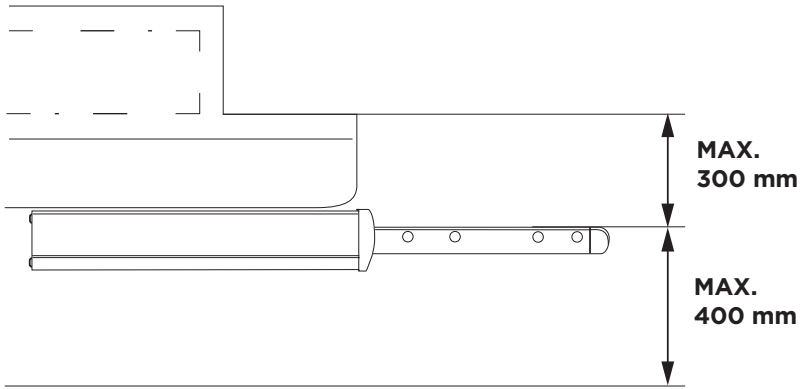

4 INSTALLATION

i