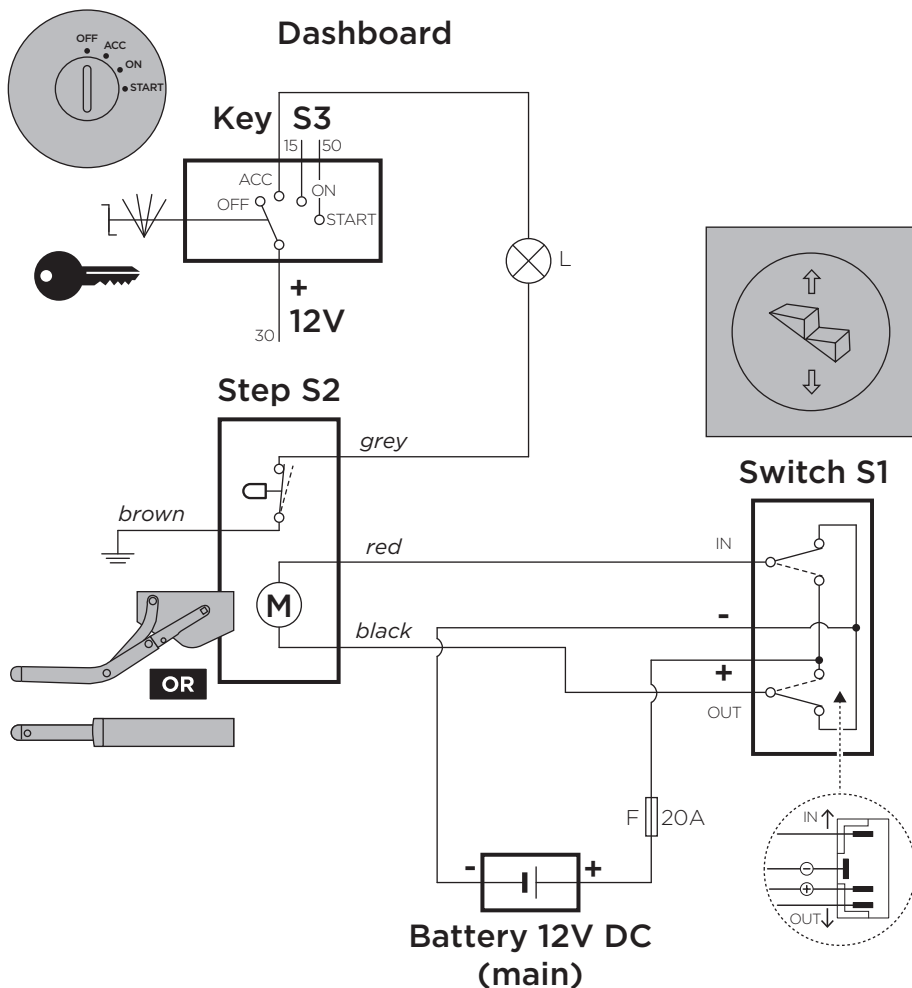

i

**RED/ROT/ROOD/
ROUGE/ROSSO/ROJA/
RÖD/PUNAINEN/RØD/
RÖD/CZERWONY**

**BLACK/SCHWARZ/
ZWART/NOIR/NERO/
NEGRO/SVART/
MUSTA/SORT/SVART/
CZARNY**

1

OPTIONAL

THULE STEP with WARNING LAMP (or BUZZER)

**BLACK/SCHWARZ/
ZWART/NOIR/NERO/
NEGRO/SVART/
MUSTA/SORT/SVART/
CZARNY**