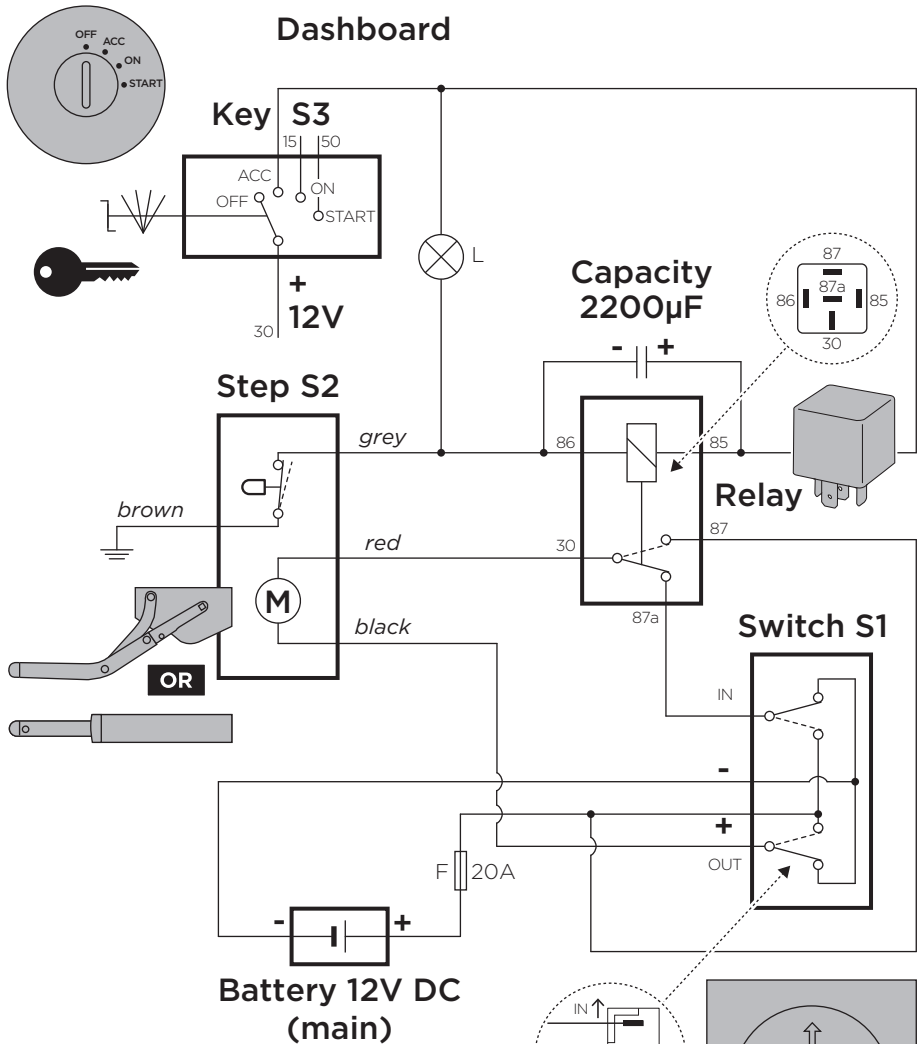

THULE STEP with OPTIONAL RELAY (308200) for AUTOMATIC RETRACTION

**BLACK/SCHWARZ/
ZWART/NOIR/NERO/
NEGRO/SVART/
MUSTA/SORT/SVART/
CZARNY**

**GREY/GRAU/GRIJS/
GRISE/GRIGIO/GRIS/
GRÄ/HARMAA/GRÄ/
GRÄ/SZARY**

**RED/ROT/ROOD/
ROUGE/ROSSO/ROJA/
RÖD/PUNAINEN/RÖD/
RÖD/CZERWONY**

**BROWN/BRAUN/
BRUIN/MARRON/
MARRONE/MARÓN/
BRUN/RUSKEA/BRUN/
BRUN/BRAZOWY**