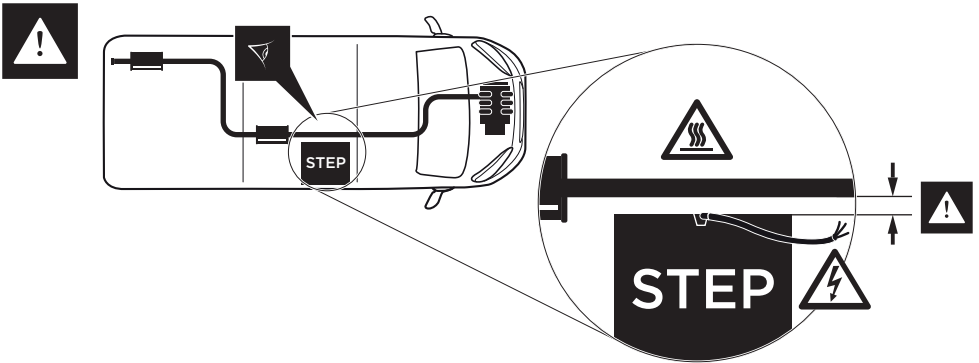

1 WARNINGS & INFO