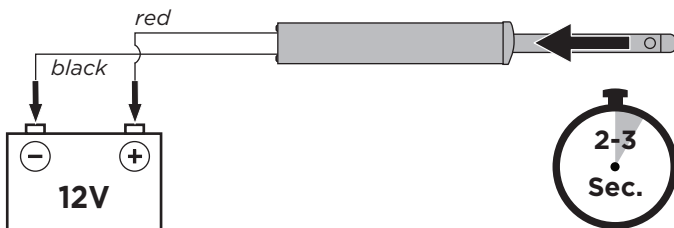

i

**RED/ROT/ROOD/
ROUGE/ROSSO/ROJA/
RÖD/PUNAINEN/RØD/
RÖD/CZERWONY**

**BLACK/SCHWARZ/
ZWART/NOIR/NERO/
NEGRO/SVART/
MUSTA/SORT/SVART/
CZARNY**

1

OPTIONAL

THULE STEP with WARNING LAMP (or BUZZER)

**BLACK/SCHWARZ/
ZWART/NOIR/NERO/
NEGRO/SVART/
MUSTA/SORT/SVART/
CZARNY**