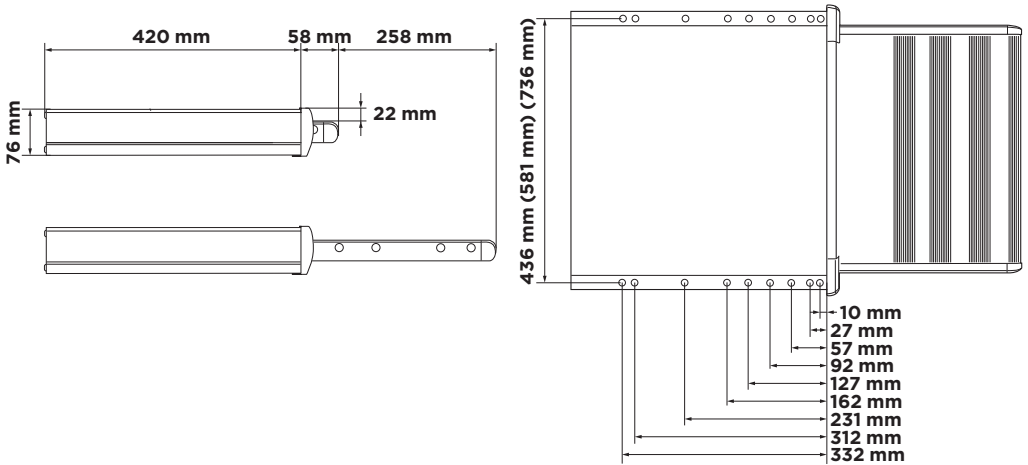

EN 1645-1 EN 1646-1