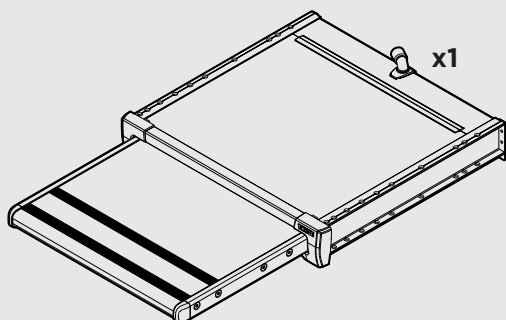

2 CONTENT

OPTIONAL