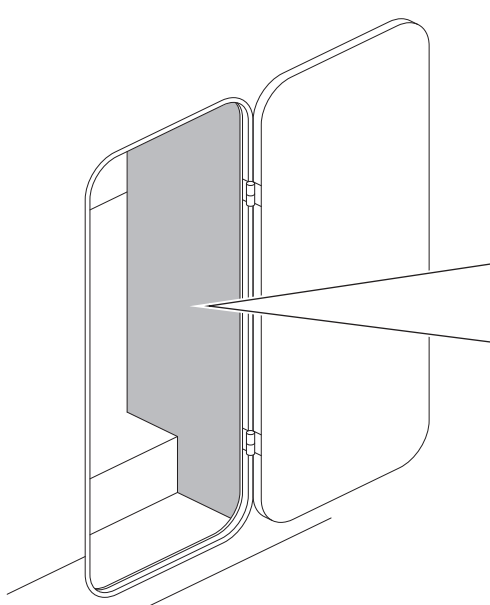

i

**RED/ROT/ROOD/
ROUGE/ROSSO/ROJA/
RÖD/PUNAINEN/RØD/
RÖD/CZERWONY**

**BLACK/SCHWARZ/
ZWART/NOIR/NERO/
NEGRO/SVART/
MUSTA/SORT/SVART/
CZARNY**

1

OPTIONAL

THULE STEP with WARNING LAMP (or BUZZER)

**BLACK/SCHWARZ/
ZWART/NOIR/NERO/
NEGRO/SVART/
MUSTA/SORT/SVART/
CZARNY**