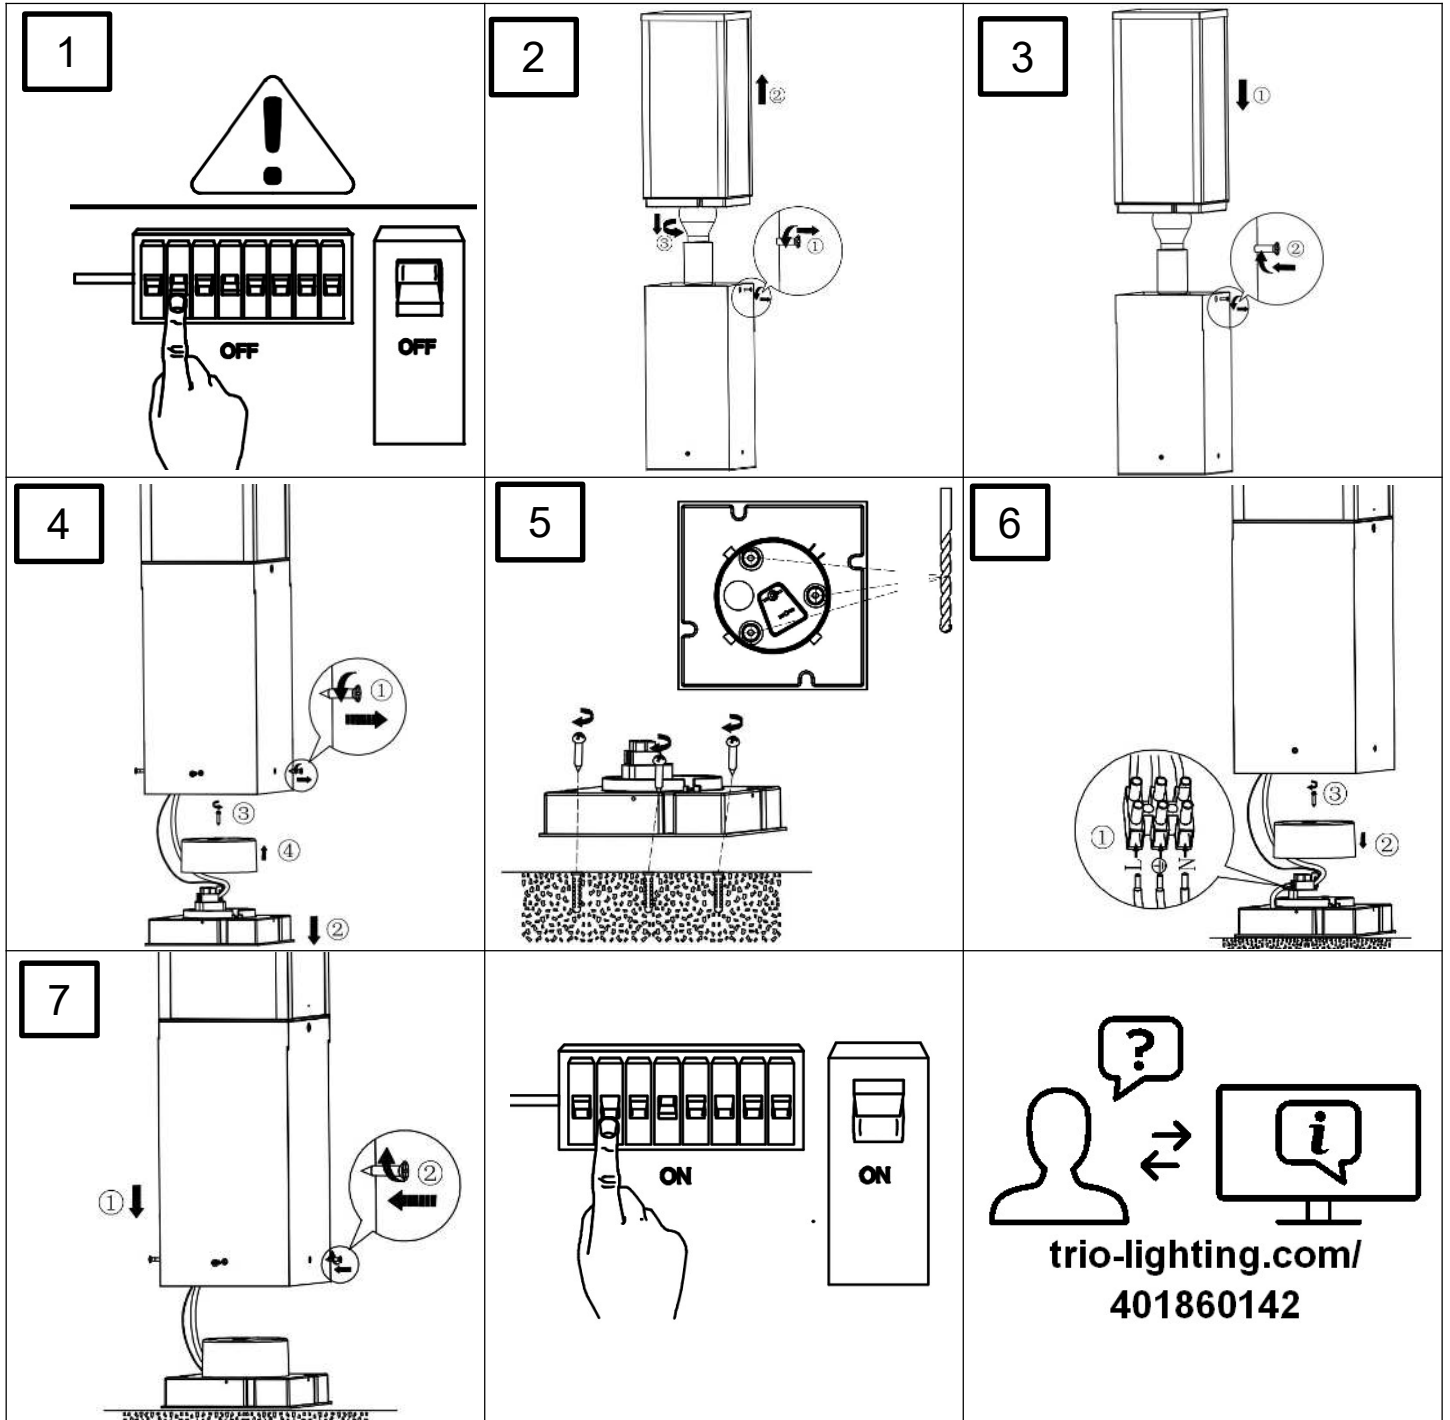

230V ~ 50Hz, 1 x E27 / max. 60W