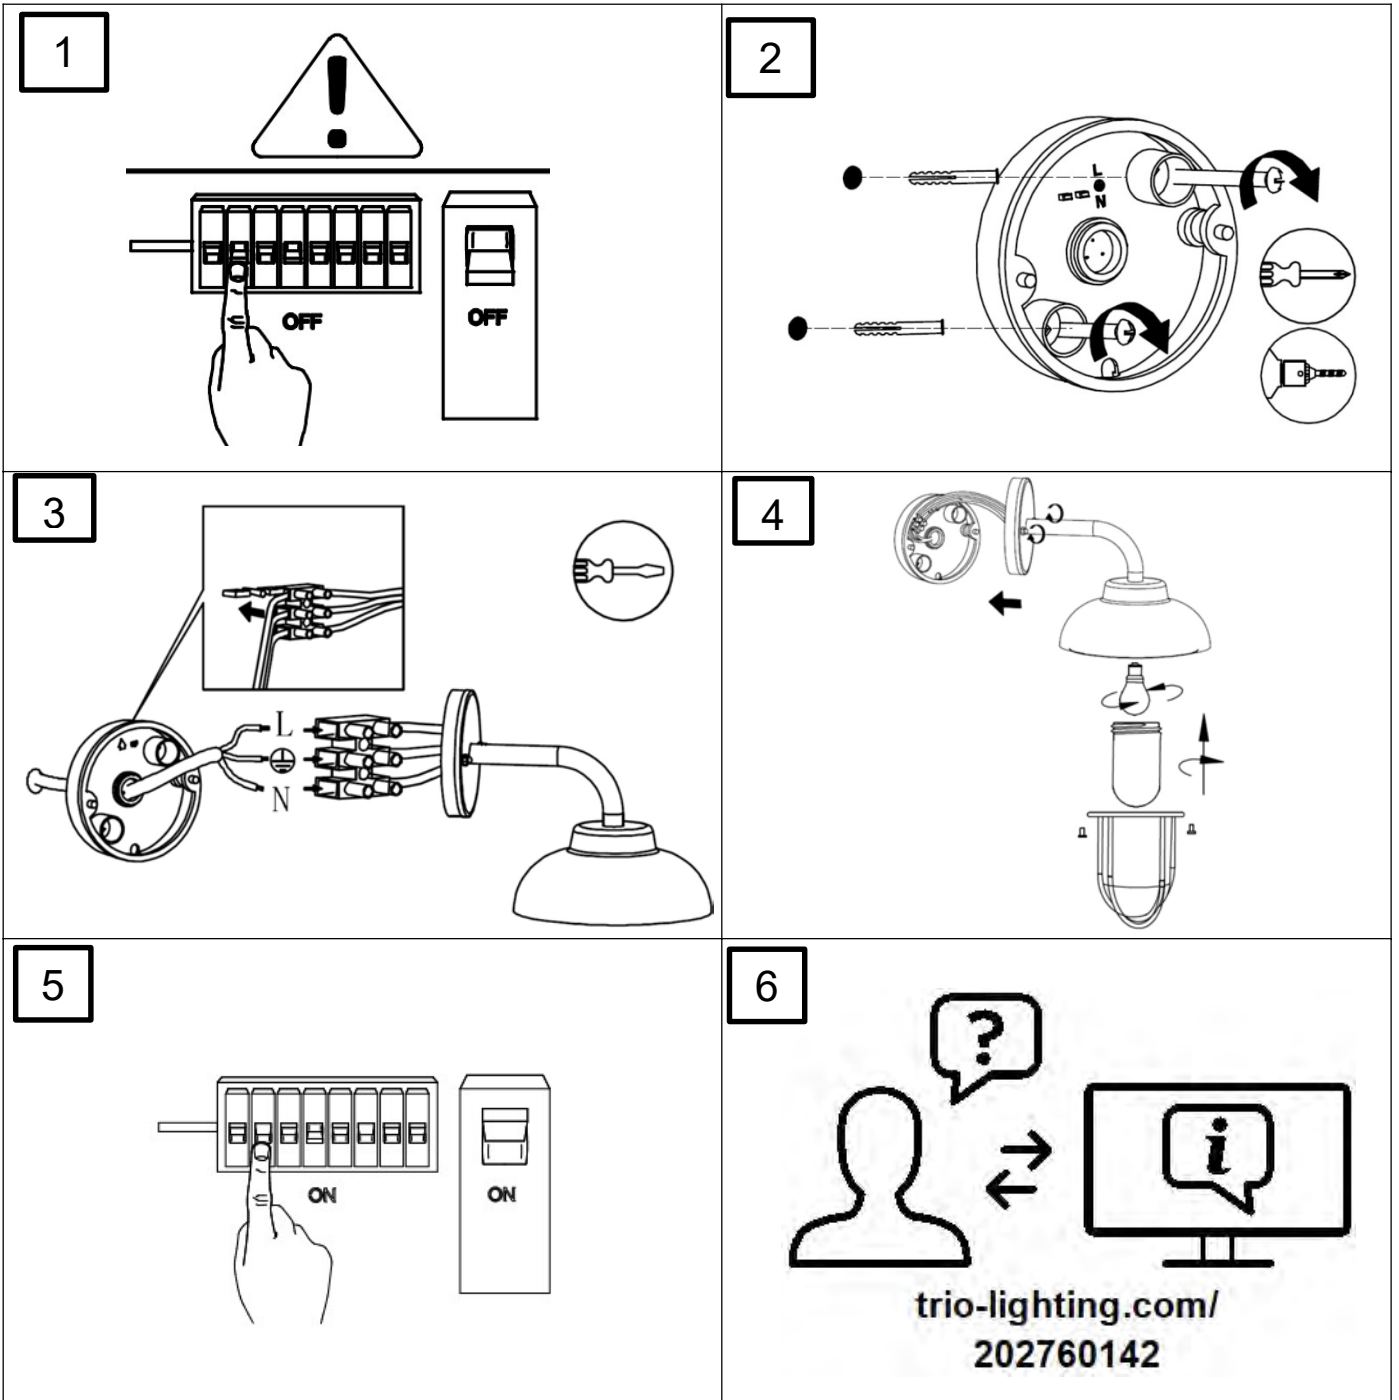

(SR) UPOZORENJE!

Prije početka montaže, pažljivo pročitajte sigurnosne upute!

230V ~ 50Hz, 1 x E27 / max. 40W