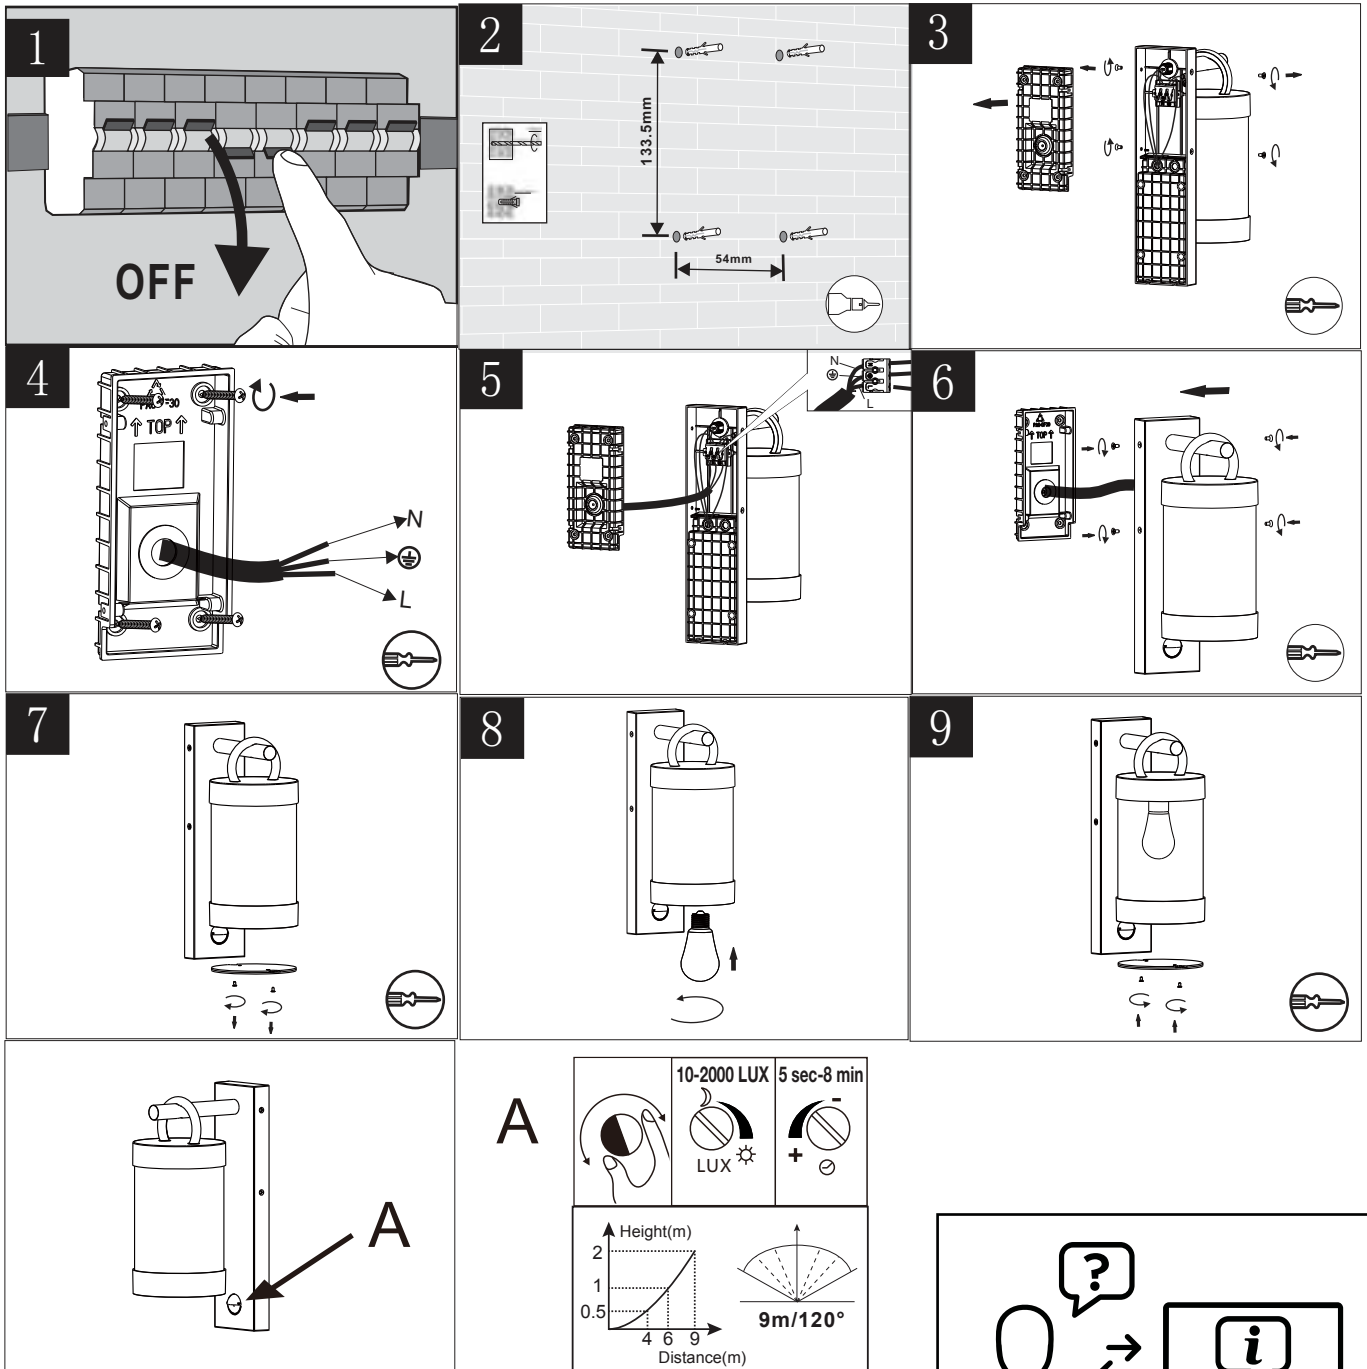

(SR) UPOZORENJE!

Prije početka montaže, pažljivo pročitajte sigurnosne upute!

230V ~ 50Hz, 1 x E27 / max. 28W

trio-lighting.com/
204169131