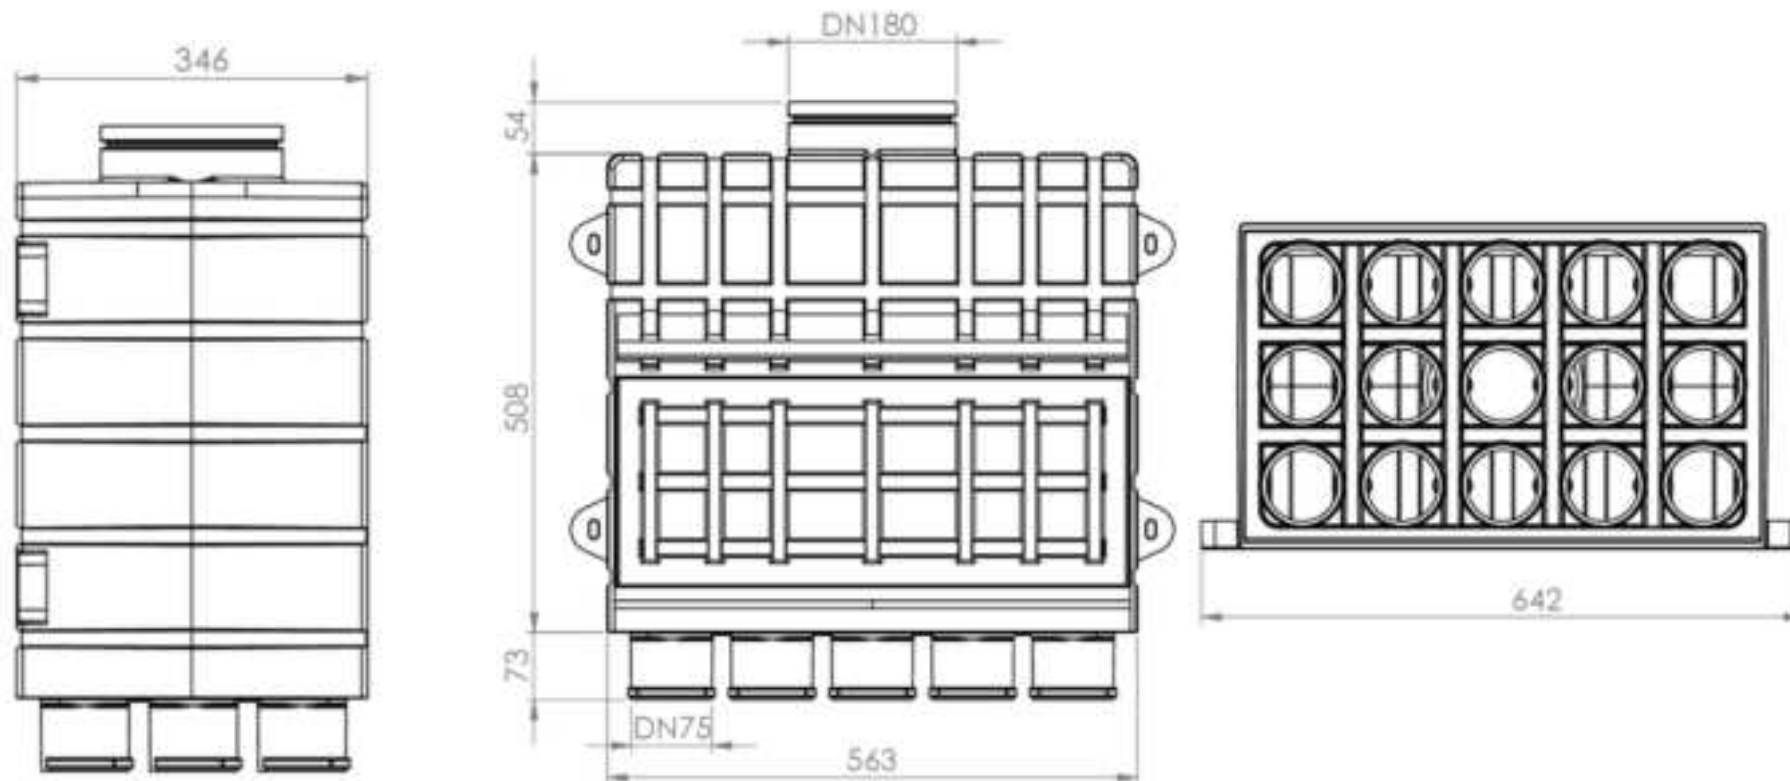

Productspecificaties

Verdelerkast 10 aansluitingen – 75 mm

Productspecificaties

Verdelerkast 10 aansluitingen – 75 mm

Productspecificaties

Verdelerkast 15 aansluitingen – 75 mm

Productspecificaties

Verdelerkast 15 aansluitingen – 75 mm