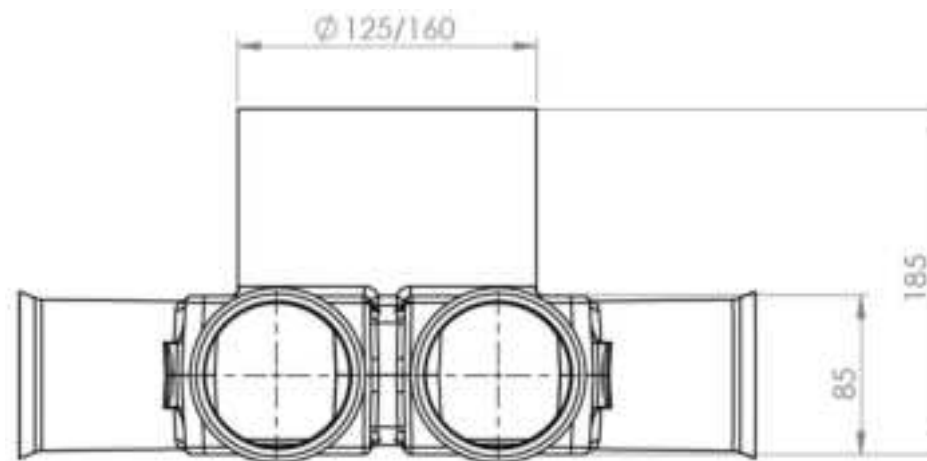

Productspecificaties

Verdeler inbouw 8 aansluitingen