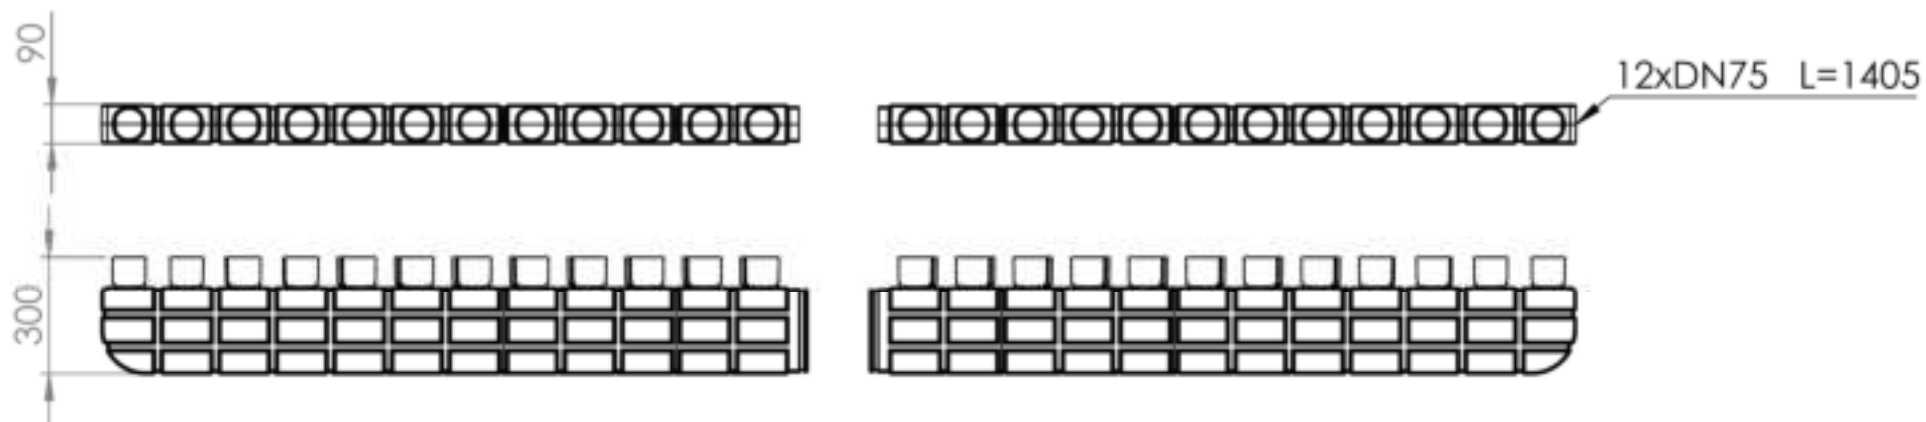

Verdelerbalk inbouw 8 aansluitingen – 75 mm

Productspecificaties

Verdelerbalk inbouw 10 aansluitingen – 75 mm

Productspecificaties

Verdelerbalk inbouw 10 aansluitingen – 75 mm

Productspecificaties

Verdelerbalk inbouw 12 aansluitingen – 75 mm