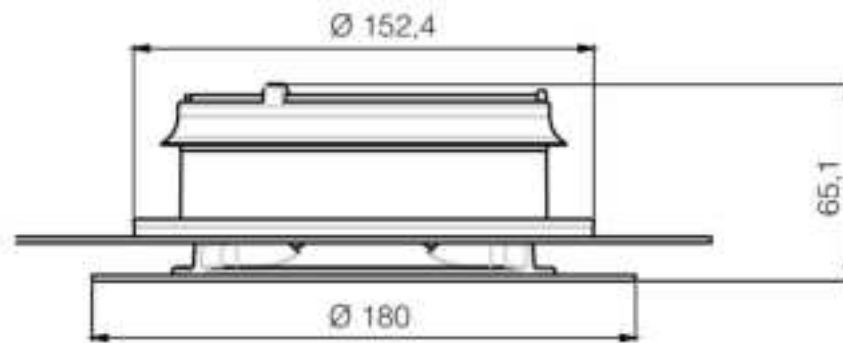

Productspecificaties

Luchtventielen

- ✓ Dubbel rond: