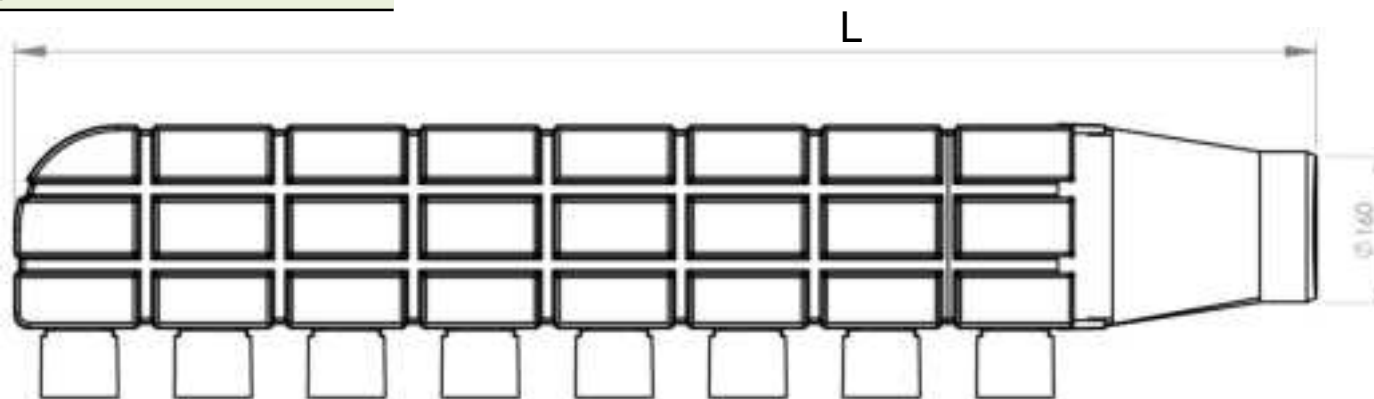

Productspecificaties

Adapter verdelerbalk

Productspecificaties

Adapter verdelerbalk – 75 mm

Verdelerbalk	Totale lengte
6 aansluitingen	970 mm
8 aansluitingen	1205 mm
10 aansluitingen	1440 mm
12 aansluitingen	1675 mm