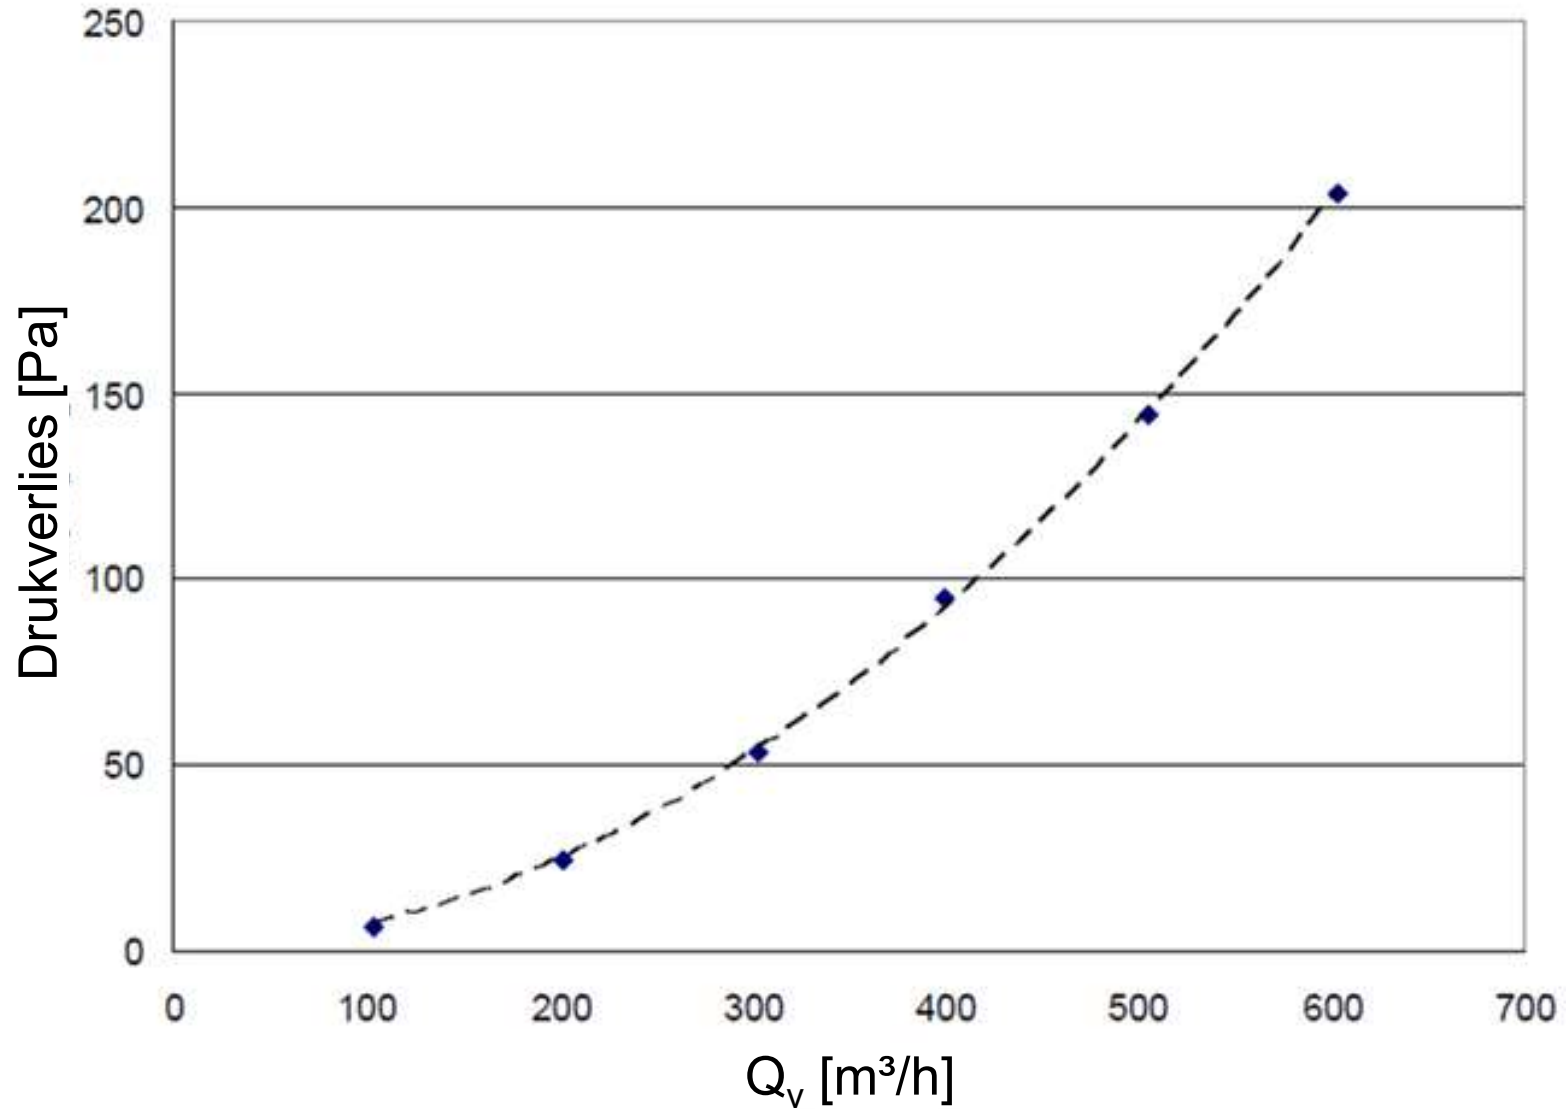

Productspecificaties

Verdelerkast 5 aansluitingen – 75 mm