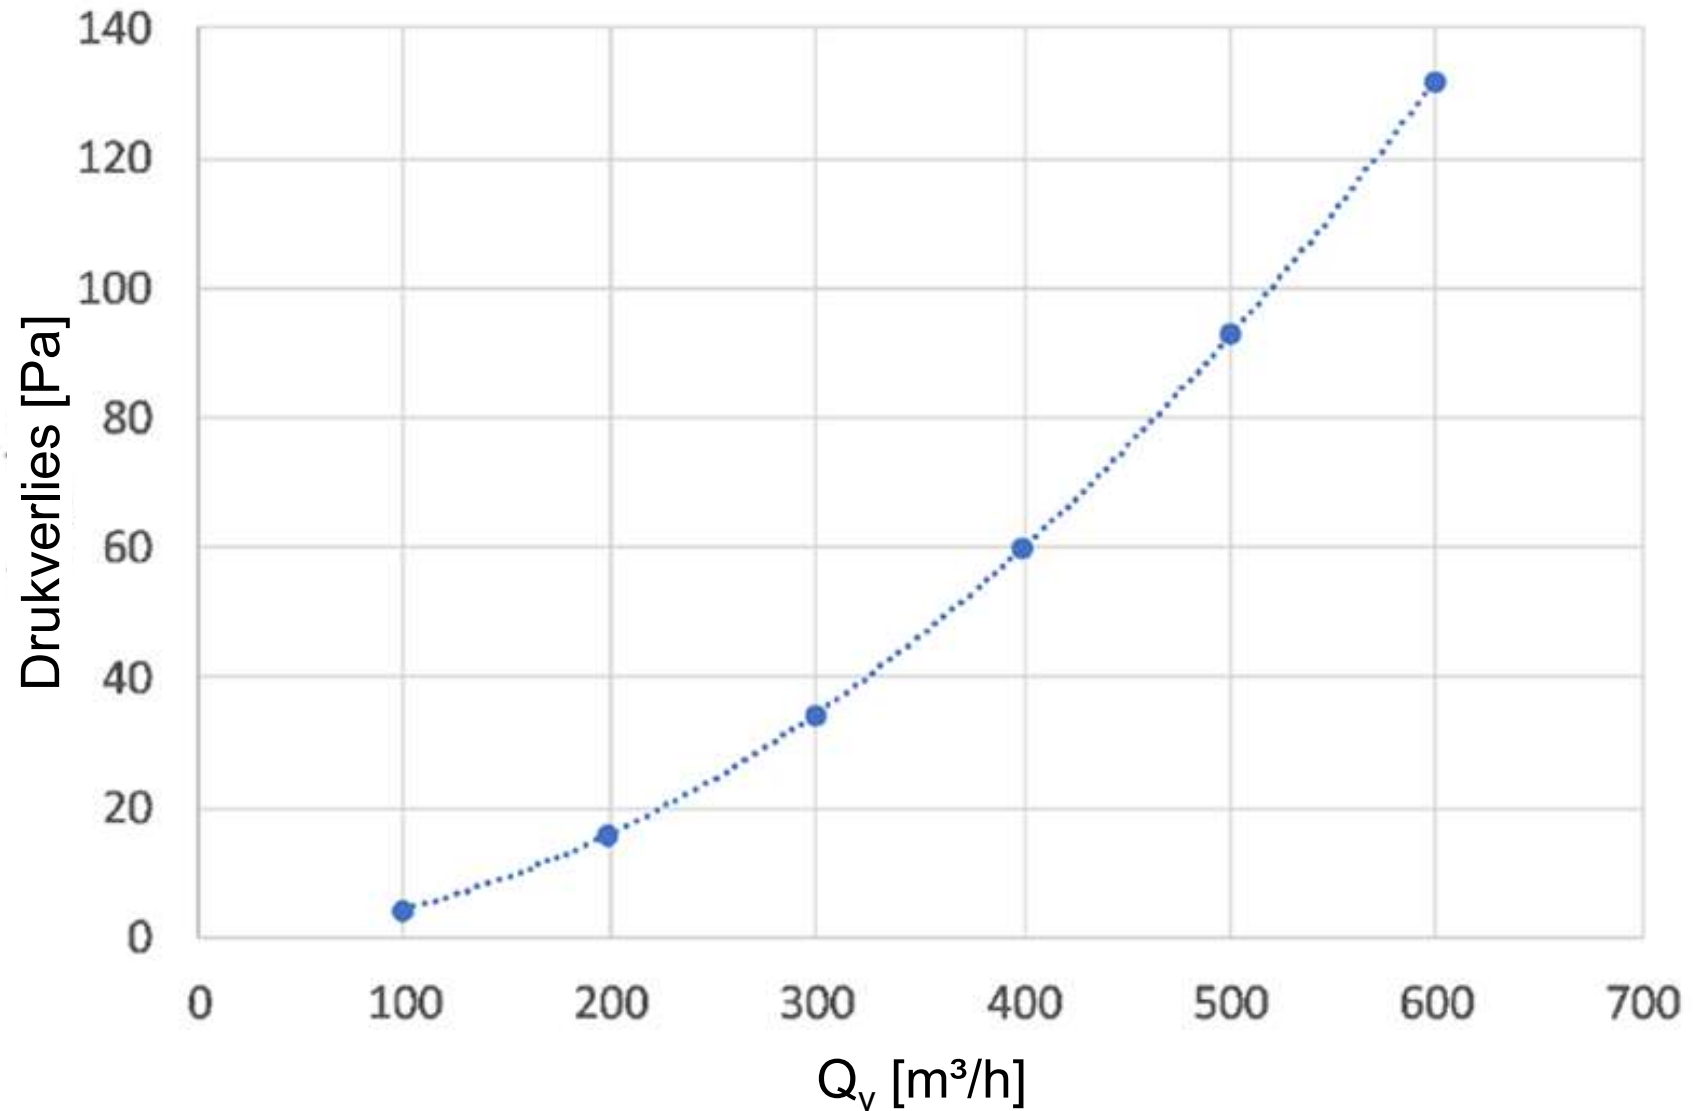

Productspecificaties

Verdelerbalk inbouw 8 aansluitingen – 75 mm