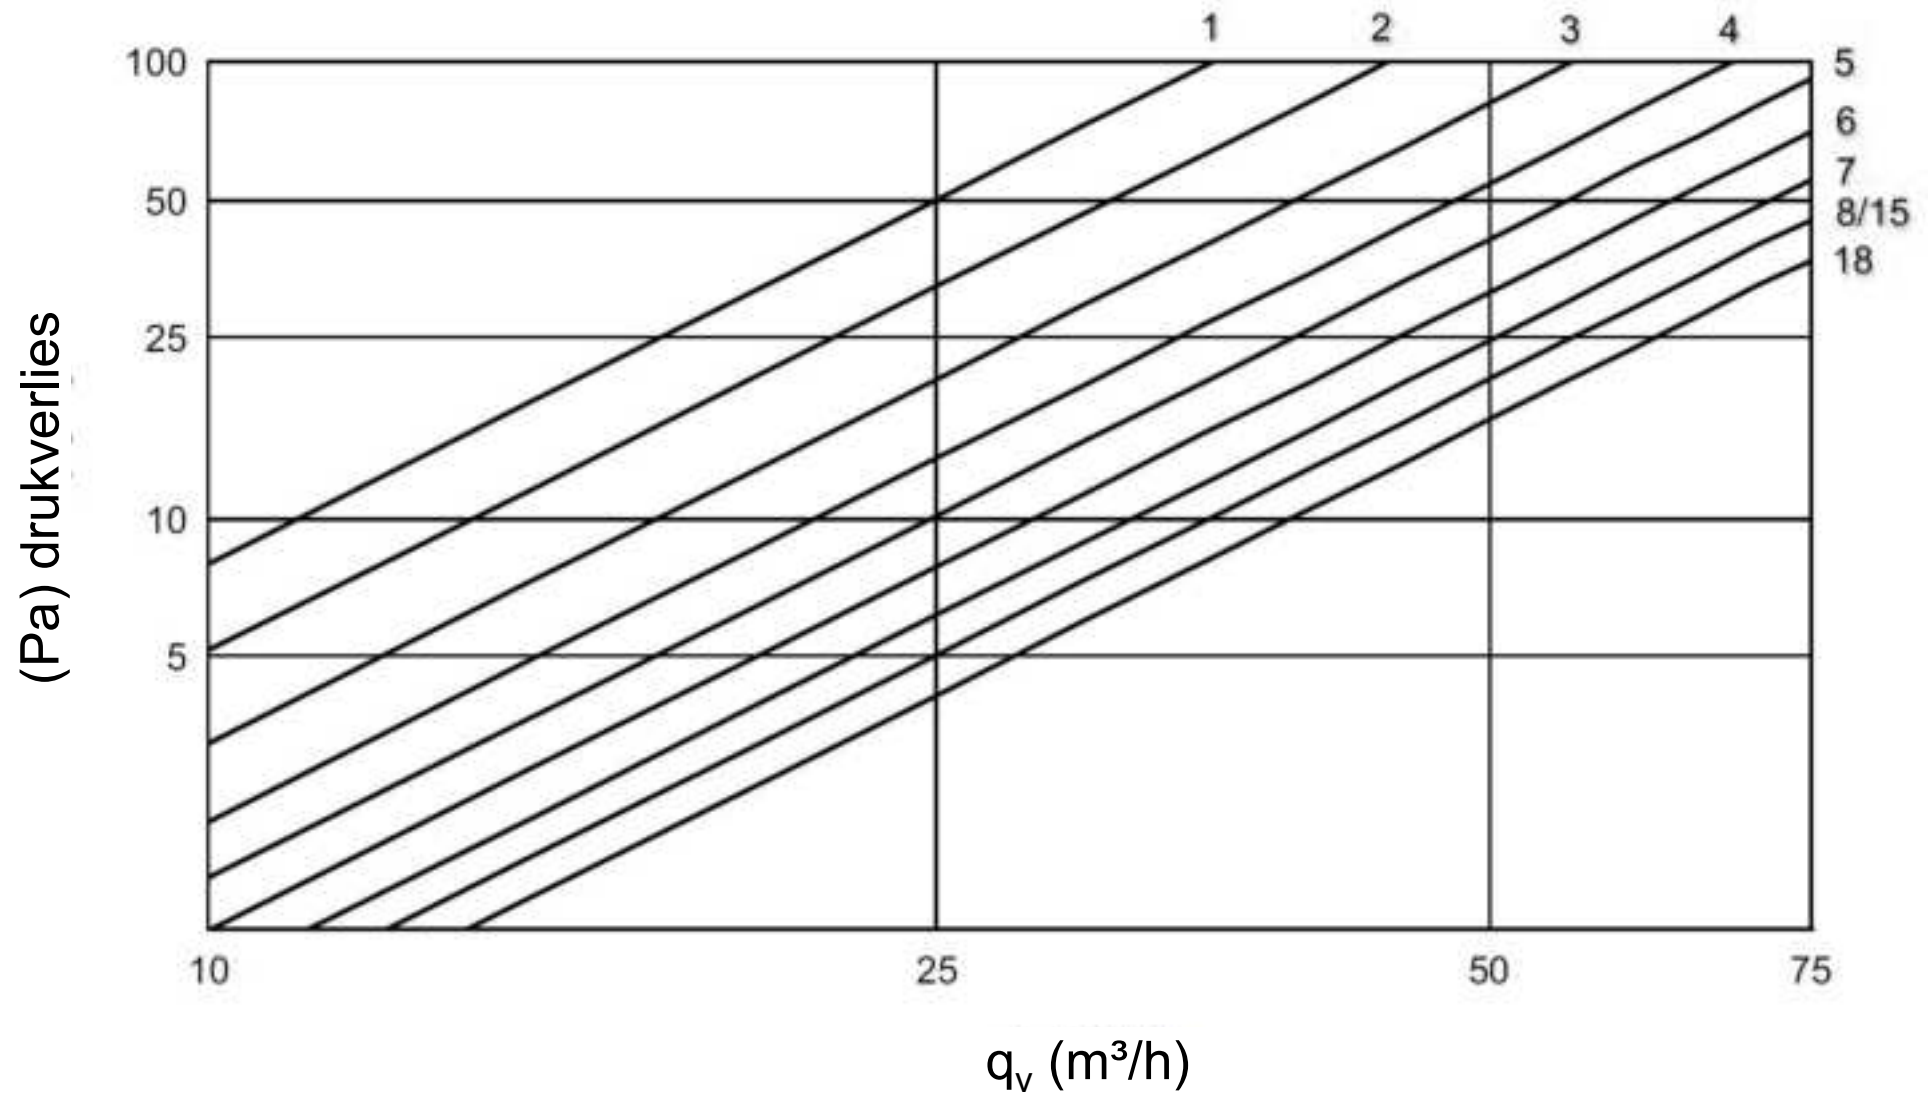

Productspecificaties

Smiley inregelventiel 2.0 (afvoer)