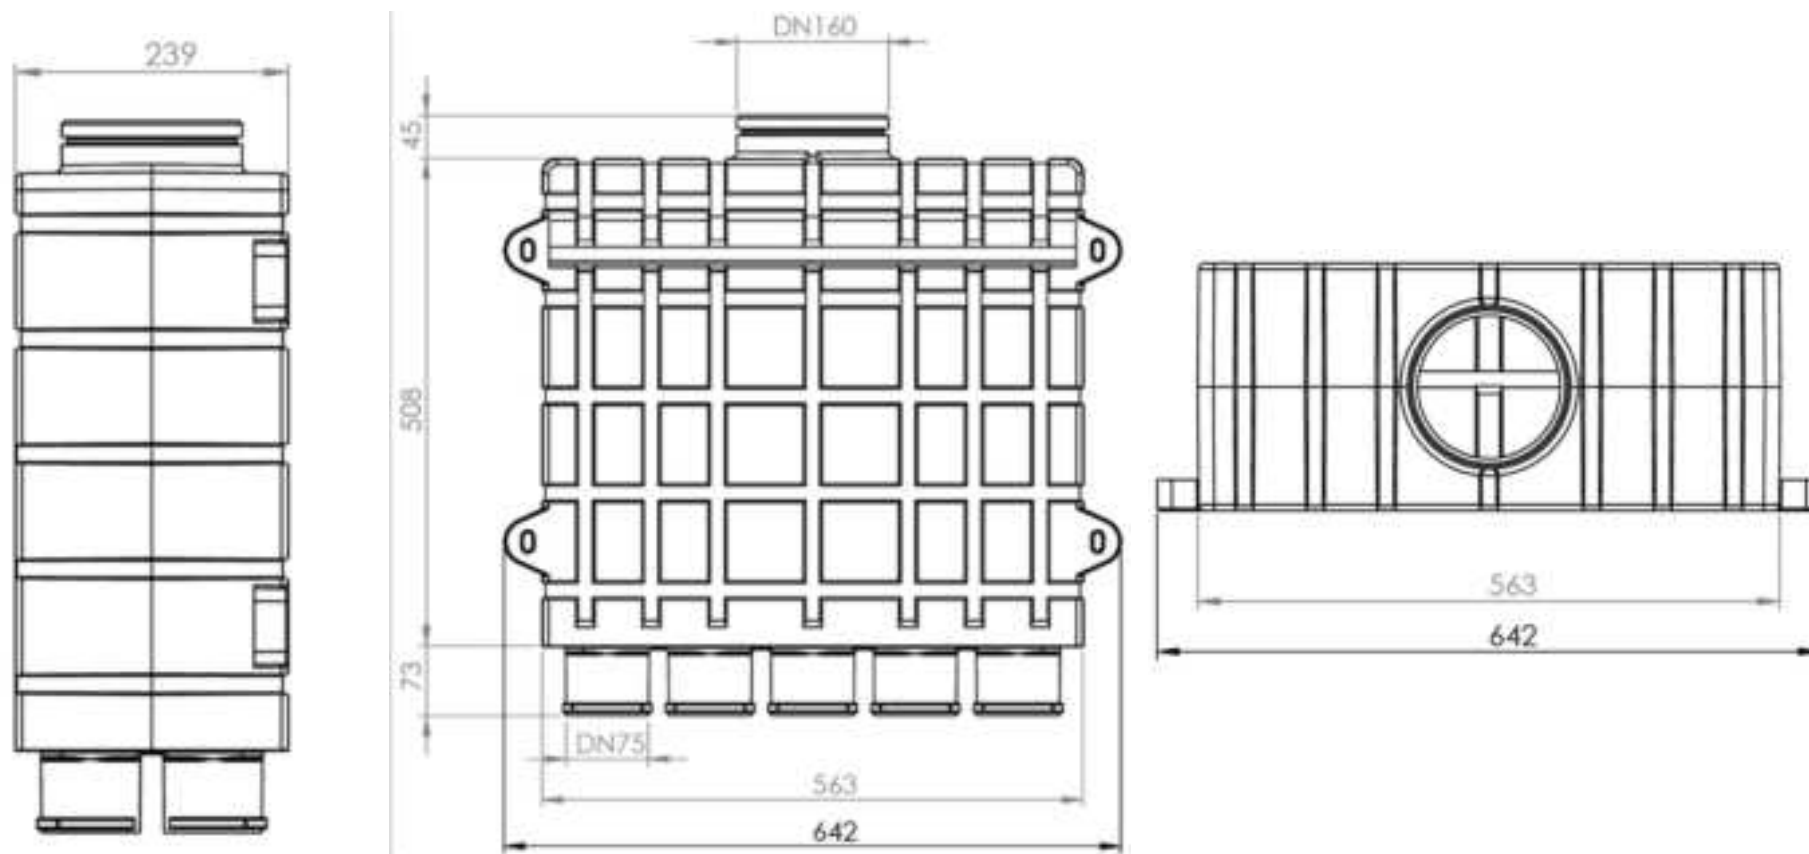

Productspecificaties

Verdelerkast 10 aansluitingen – 75 mm