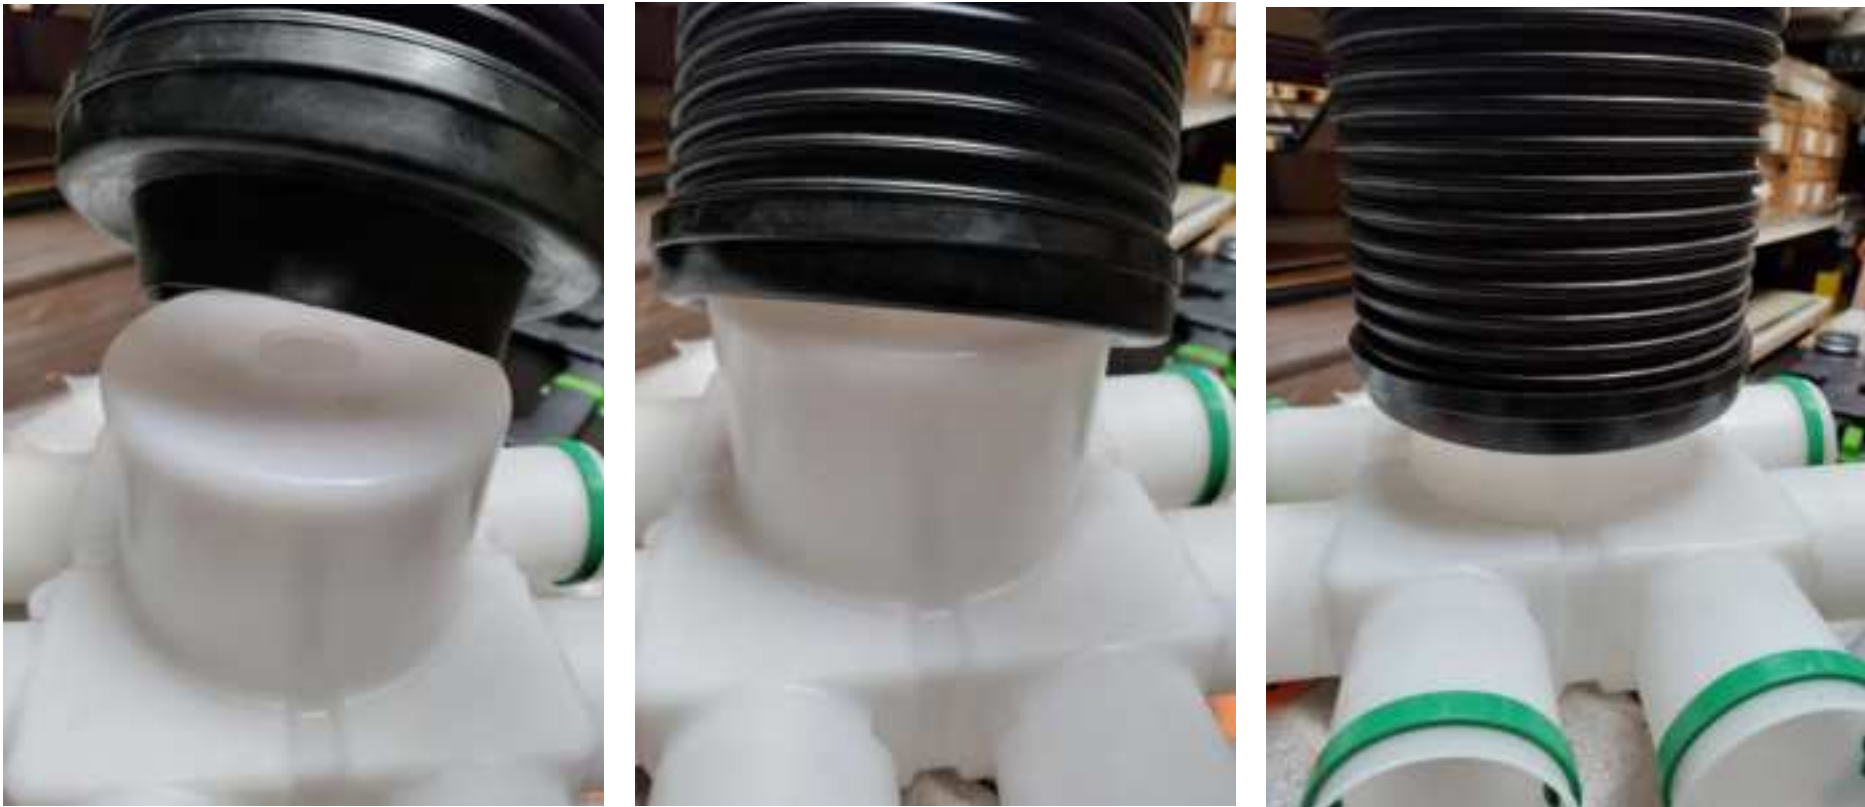

Installatie

Aansluiting hoofdkanaal – verdeler Ø160mm

- ✓ Geïsoleerd hoofdkanaal aansluiten op een verdeler met aansluitdiameter Ø160mm

Nota: de aansluiting voor het hoofdkanaal dient nog afgesneden te worden