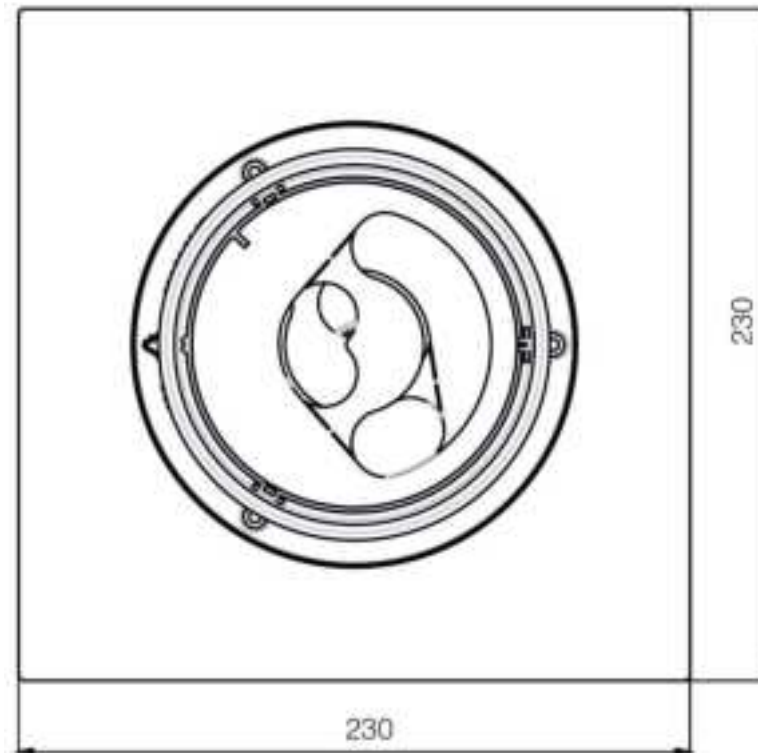

Productspecificaties

Luchtventielen

✓ Rond:

Productspecificaties

Luchtventielen

✓ Vierkant:

Productspecificaties

Luchtventielen

- ✓ Vierkant gebogen:

Productspecificaties

Luchtventielen

- ✓ Projectventiel rond:

Productspecificaties

Luchtventielen

- ✓ Opbouw (voorbeeld rond):

Inhoudsopgave