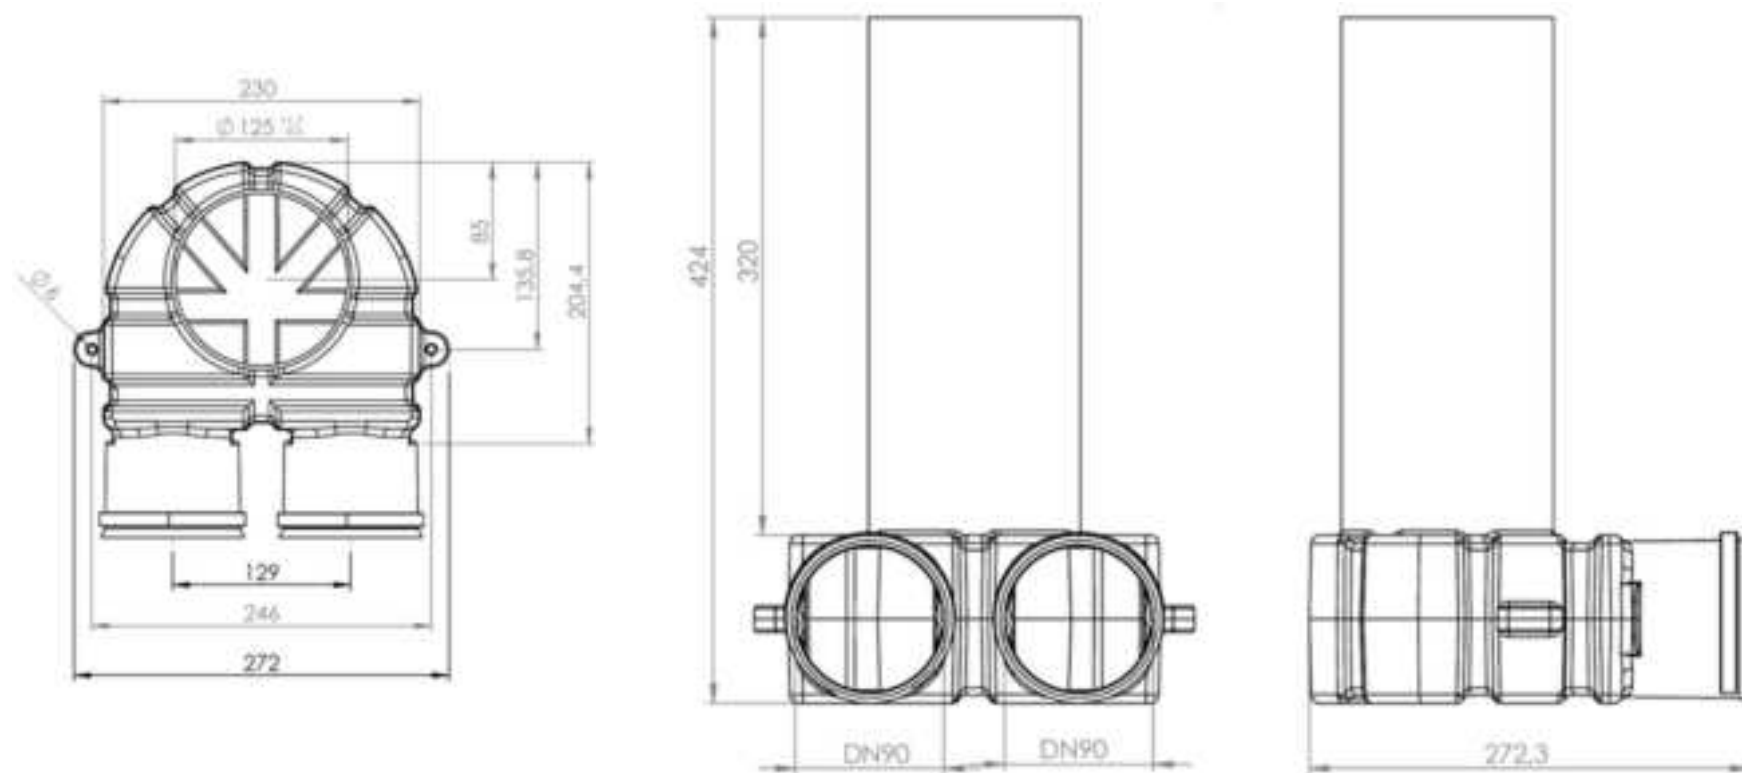

Art.nr.	Kanaal aansluitingen	Ø luchtkanalen	Aantal
11VE40450	2	75 mm	1 stuk
11VE40451	2	90 mm	1 stuk
11VE40452	1	90 mm	1 stuk

Productspecificaties

Ventielaansluiting 90° - 2x75mm

Productspecificaties

Ventilaansluiting 90° - 2x75mm

Productspecificaties

Ventielaansluiting 90° - 2x90mm

Productspecificaties

Ventilaansluiting 90° - 2x90mm

Productspecificaties

Ventielaansluiting 90° - 1x90mm

Productspecificaties

Ventilaansluiting 90° - 1x90mm