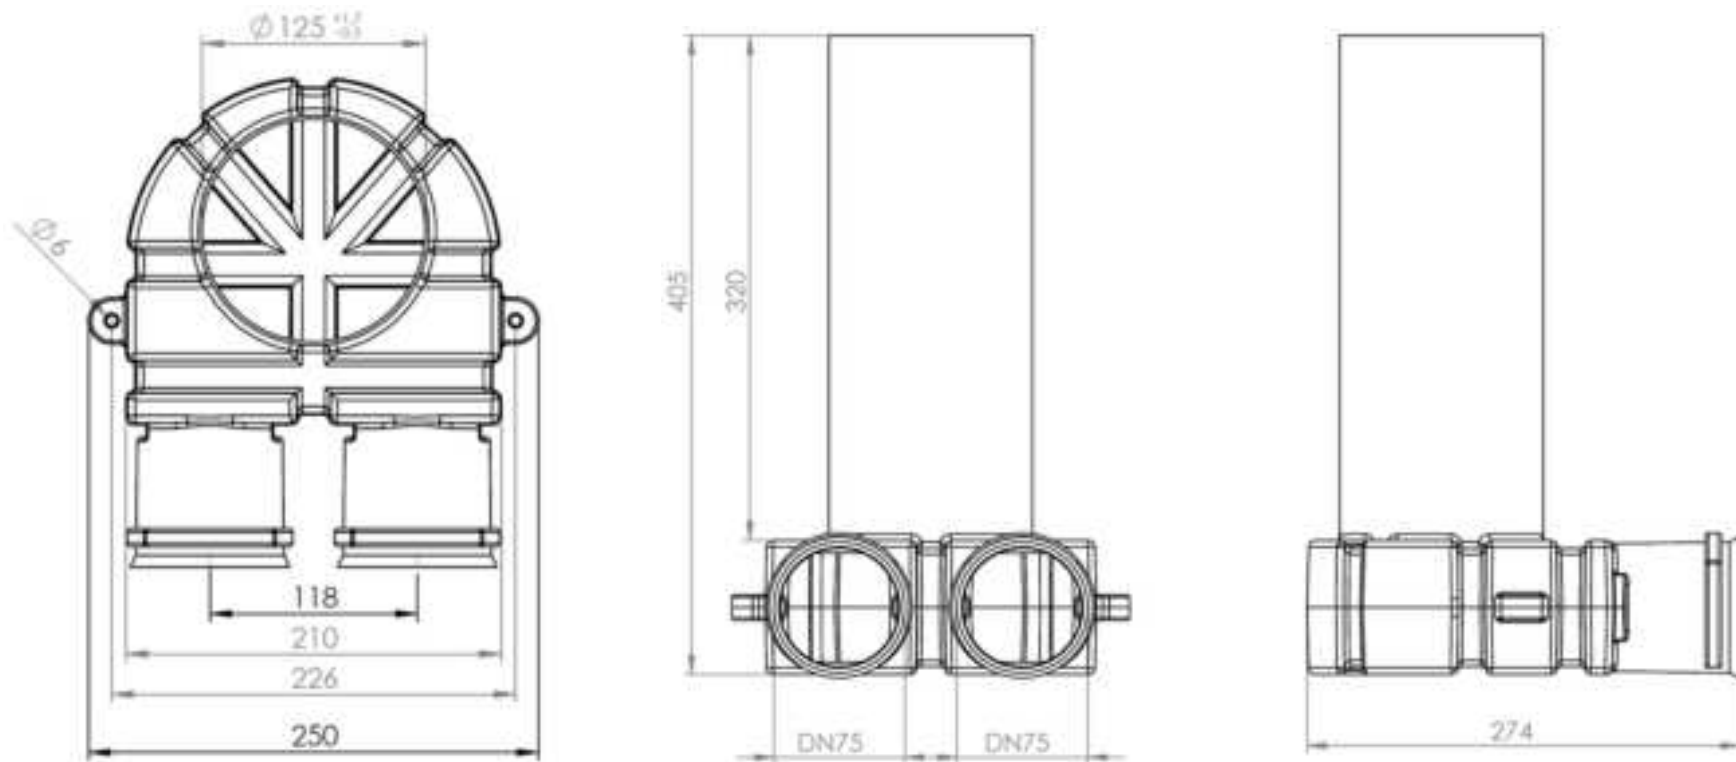

Productspecificaties

Ventielaansluiting 90° - 2x75mm