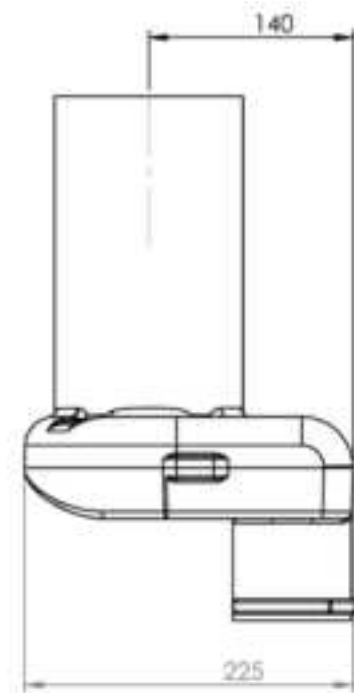

Productspecificaties

Ventielaansluiting 90° - 2x90mm

Productspecificaties

Ventilaansluiting 90° - 2x90mm

Productspecificaties

Ventielaansluiting 90° - 1x90mm

Productspecificaties

Ventilaansluiting 90° - 1x90mm

Productspecificaties

Ventielaansluiting recht

- ✓ Aansluitdiameter ventiel: 125mm
- ✓ Antistatisch
- ✓ In te korten op basis van de vloer-/wanddikte
- ✓ Incl. klembeugels
- ✓ Verpakt per stuk

Art.nr.	Kanaal aansluitingen	Ø luchtkanalen	Aantal
11VE40453	2	75 mm	1 stuk

Productspecificaties

Ventielaansluiting recht

Productspecificaties

Ventielaansluiting recht

Productspecificaties

Smiley inregelventiel 2.0

- ✓ Aansluitdiameter: 125mm
- ✓ Eenvoudige en nauwkeurige inregeling in verschillende standen (1-8 of 11-18)
- ✓ Apart verkrijgbaar