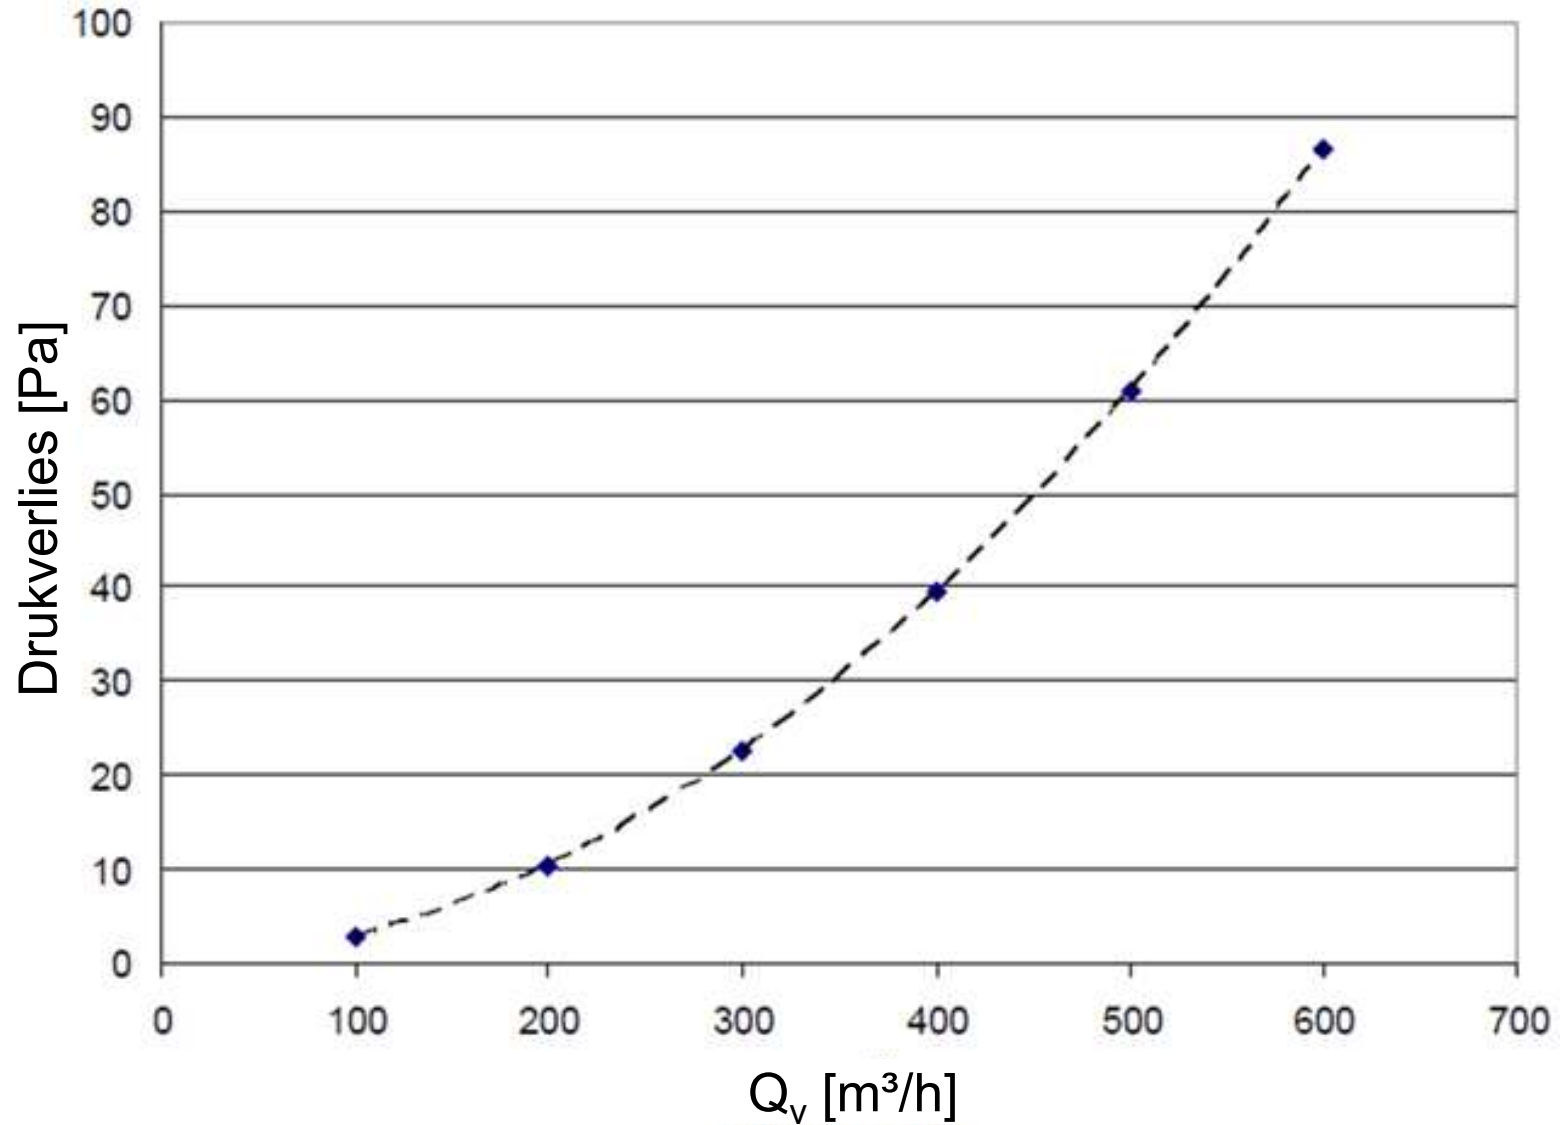

Productspecificaties

Verdelerkast 10 aansluitingen – 75 mm