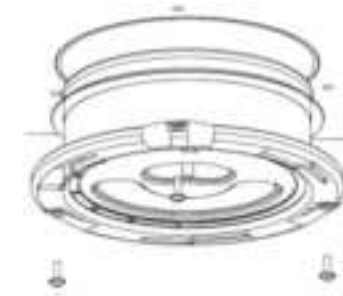

Installatie

Smiley inregelventiel 2.0

- ✓ Plaats de smiley in het ventielaansluitstuk
  - ✓ Ventielaansluitstuk in een vals plafond: aangeraden de smiley met gepaste schroeven (zelf te voorzien) tegen het vals plafond te bevestigen.
- ✓ Regel de smiley in door deze op de correcte inregelstand te plaatsen
  → zie instellingsrapport
  - ✓ Indien nodig dienen de tussenstukken van de 2 schijven uitgekloofd te worden (instelling 11 - 18)