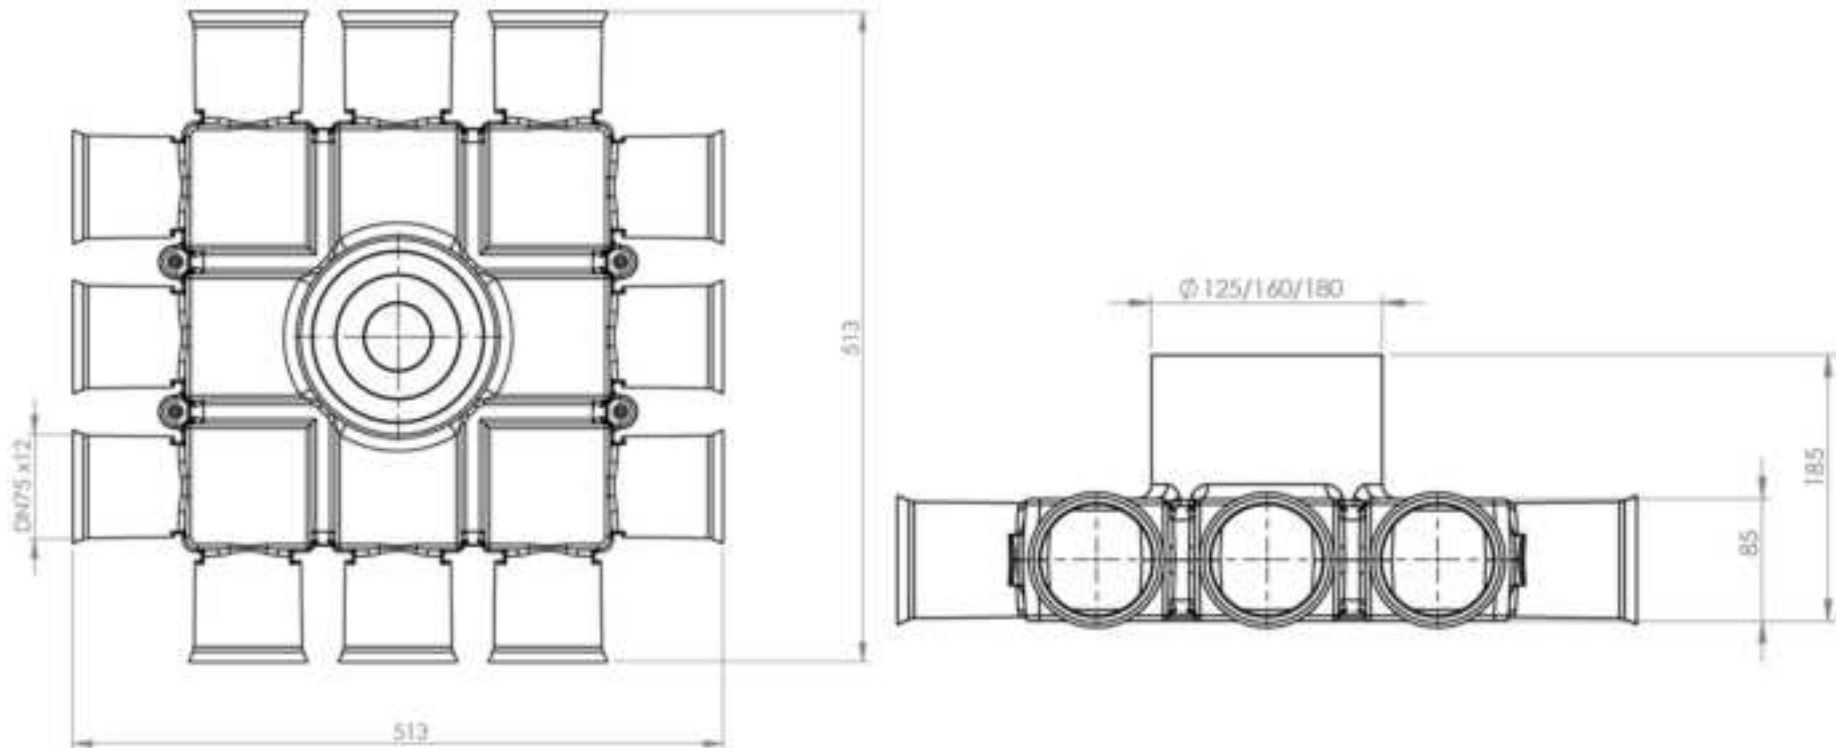

Productspecificaties

Verdeler inbouw 8 aansluitingen

Productspecificaties

Verdeler inbouw 8 aansluitingen

Productspecificaties

Verdeler inbouw 12 aansluitingen

Productspecificaties

Verdeler inbouw 12 aansluitingen