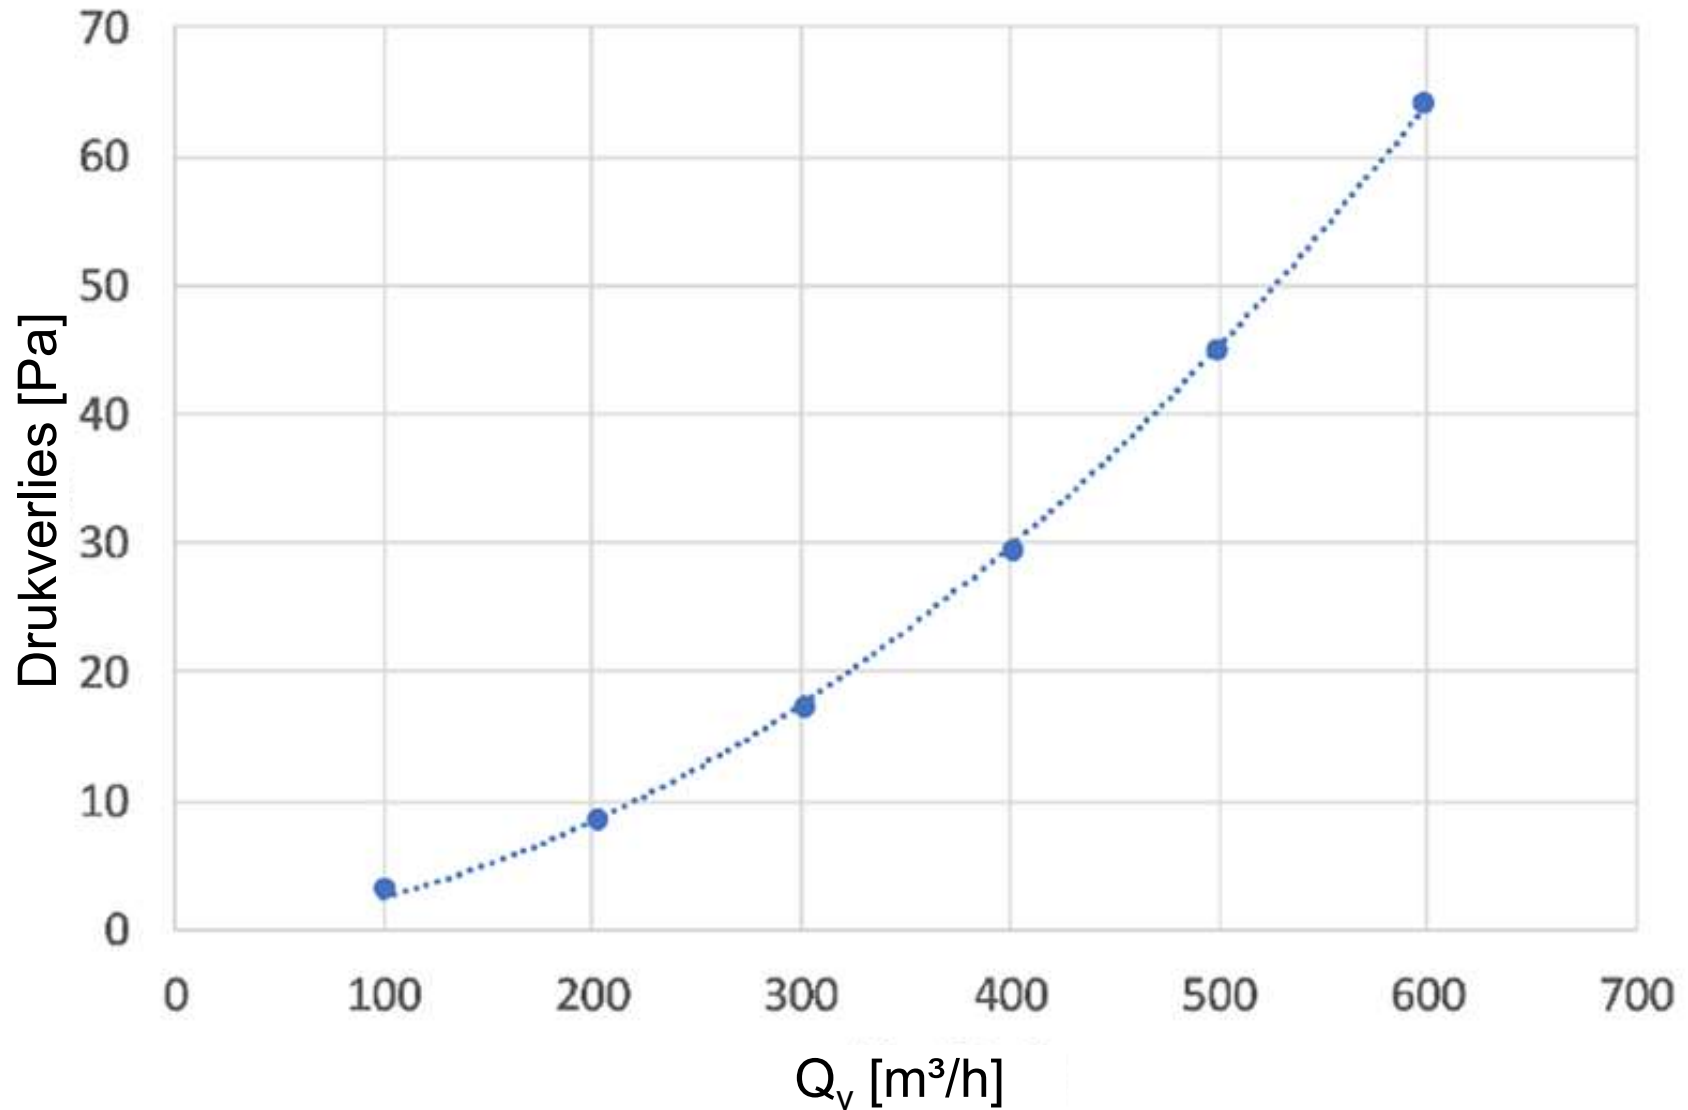

Productspecificaties

Verdeler inbouw 12 aansluitingen

Productspecificaties

Verdelerbalk inbouw

- ✓ Excl. Adapter voor stijgleiding (verticaal of horizontaal aan te sluiten)
- ✓ Antistatisch
- ✓ Incl. klembeugels
- ✓ Verpakt per stuk

Art.nr.	Aansluitingen	Ø luchtkanalen	Aantal
11VE40352	6	75 mm	1 stuk
11VE40353	8	75 mm	1 stuk
11VE40354	10	75 mm	1 stuk
11VE40355	12	75 mm	1 stuk
11VE40361	8	90 mm	1 stuk