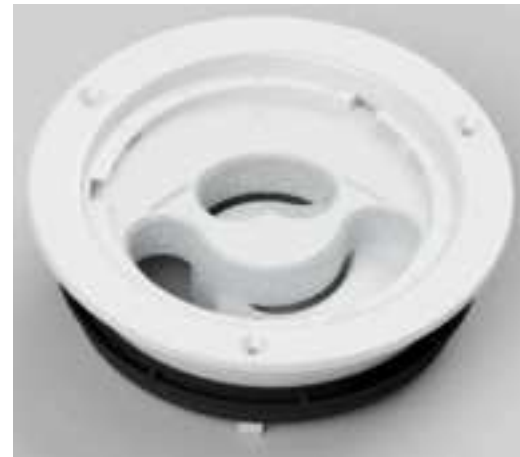

Installatie

Compatibiliteit Smiley en Smiley 2.0

- ✓ Bij een beschadigde smiley dient zowel een smiley 2.0 alsook een nieuw design ventiel geplaatst te worden
  - ✓ Verschil in bajonetaansluiting

- ✓ Instelling blijft dezelfde