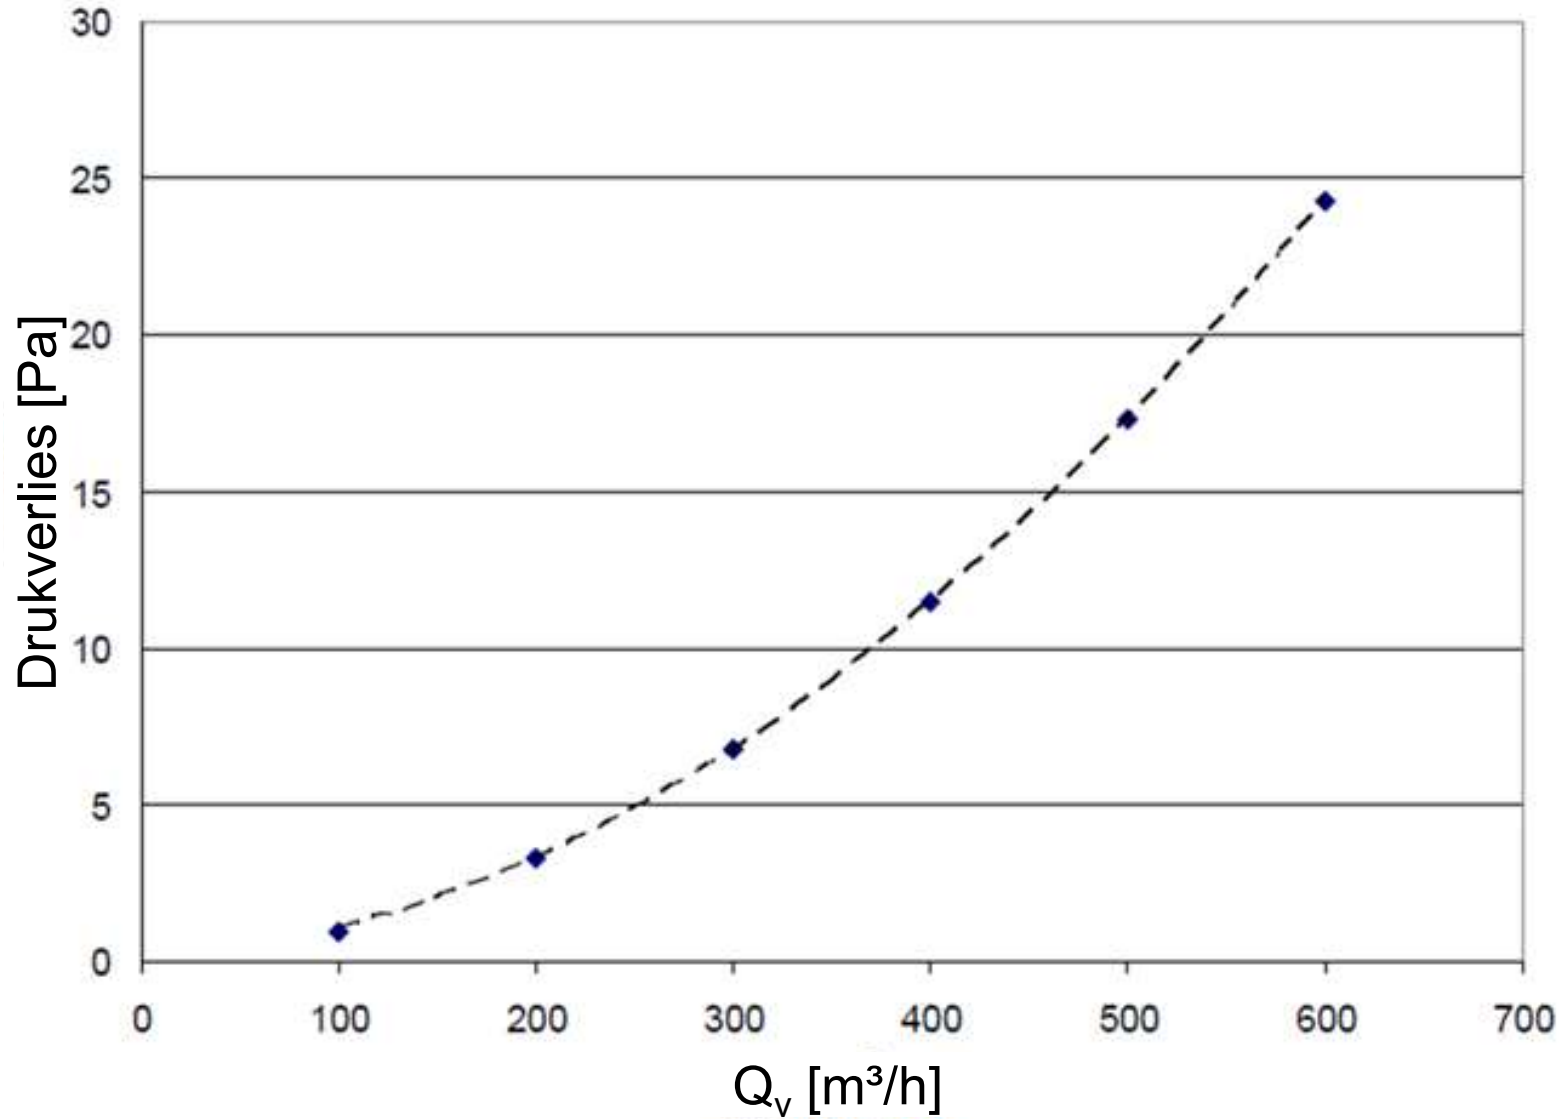

Productspecificaties

Verdelerkast 6 aansluitingen – 90 mm

Productspecificaties

Verdelerkast 6 aansluitingen – 90 mm

Productspecificaties

Ventielaansluiting 90°

- ✓ Aansluitdiameter ventiel: 125mm
- ✓ Antistatisch
- ✓ In te korten op basis van de vloer-/wanddikte
- ✓ Incl. klembeugels
- ✓ Verpakt per stuk