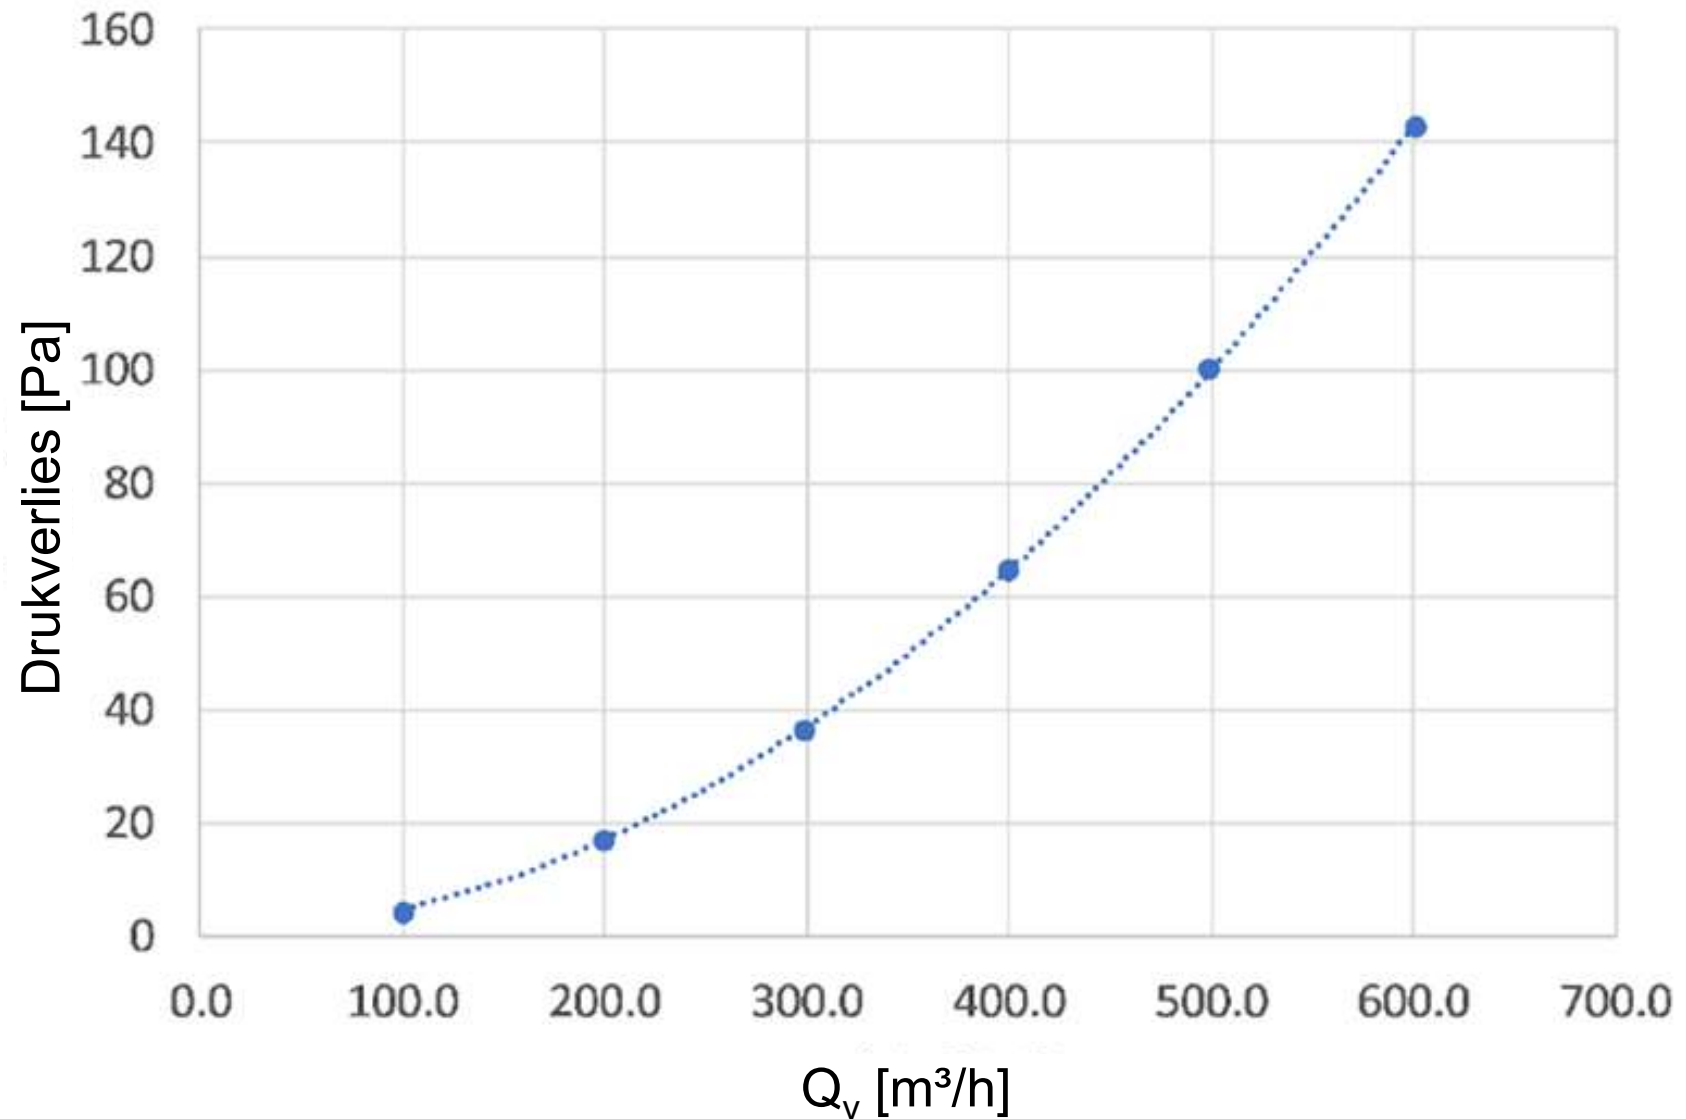

Verdelerbalk inbouw 8 aansluitingen – 75 mm

Productspecificaties

Verdelerbalk inbouw 10 aansluitingen – 75 mm

Productspecificaties

Verdelerbalk inbouw 10 aansluitingen – 75 mm

Productspecificaties

Verdelerbalk inbouw 12 aansluitingen – 75 mm