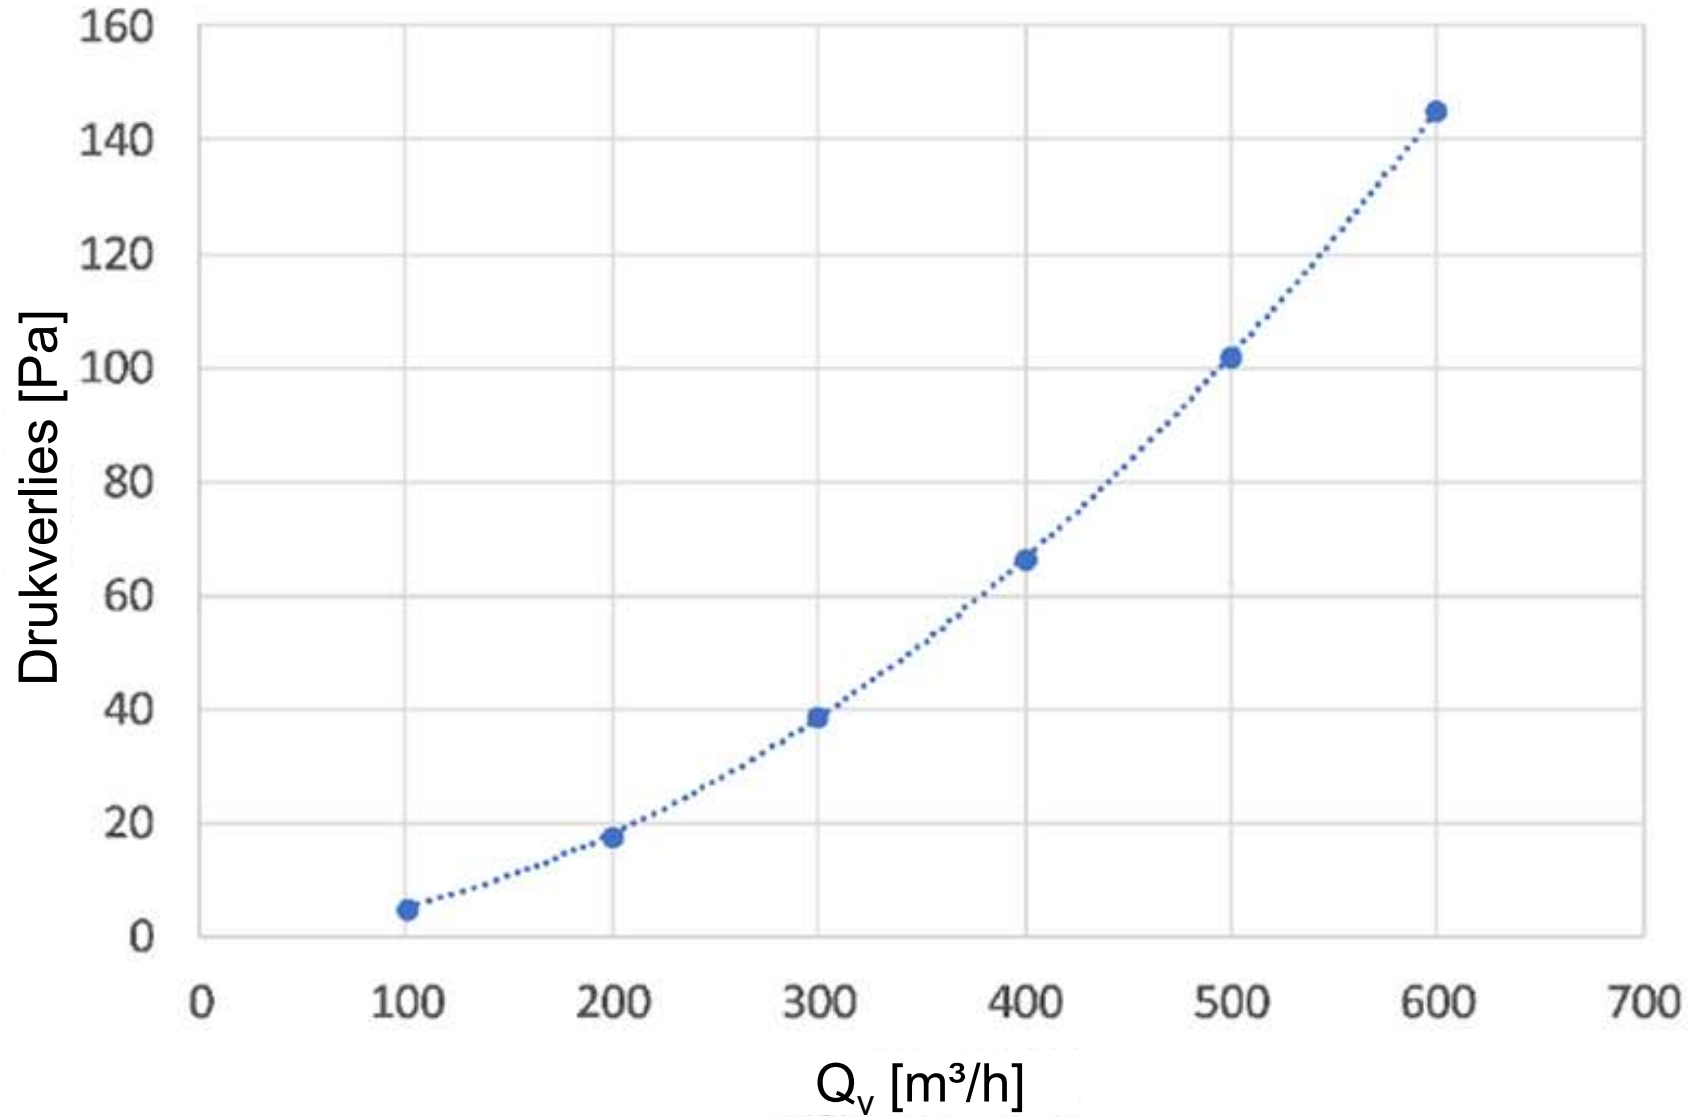

Productspecificaties

Verdelerbalk inbouw 12 aansluitingen – 75 mm