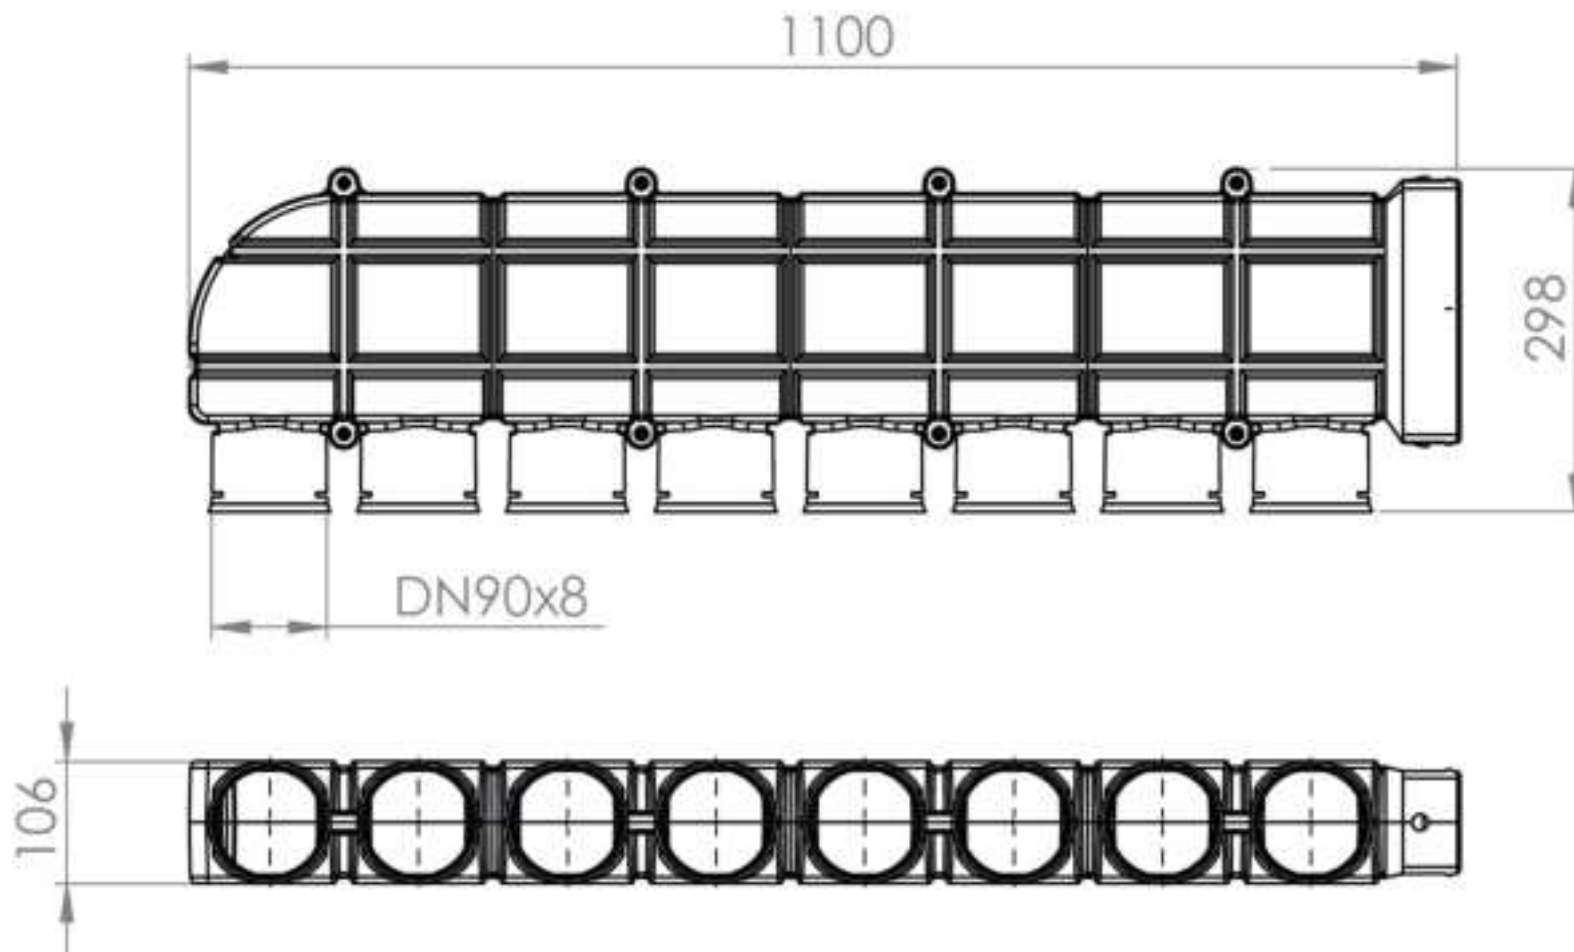

Productspecificaties

Verdelerbalk inbouw 8 aansluitingen – 90 mm