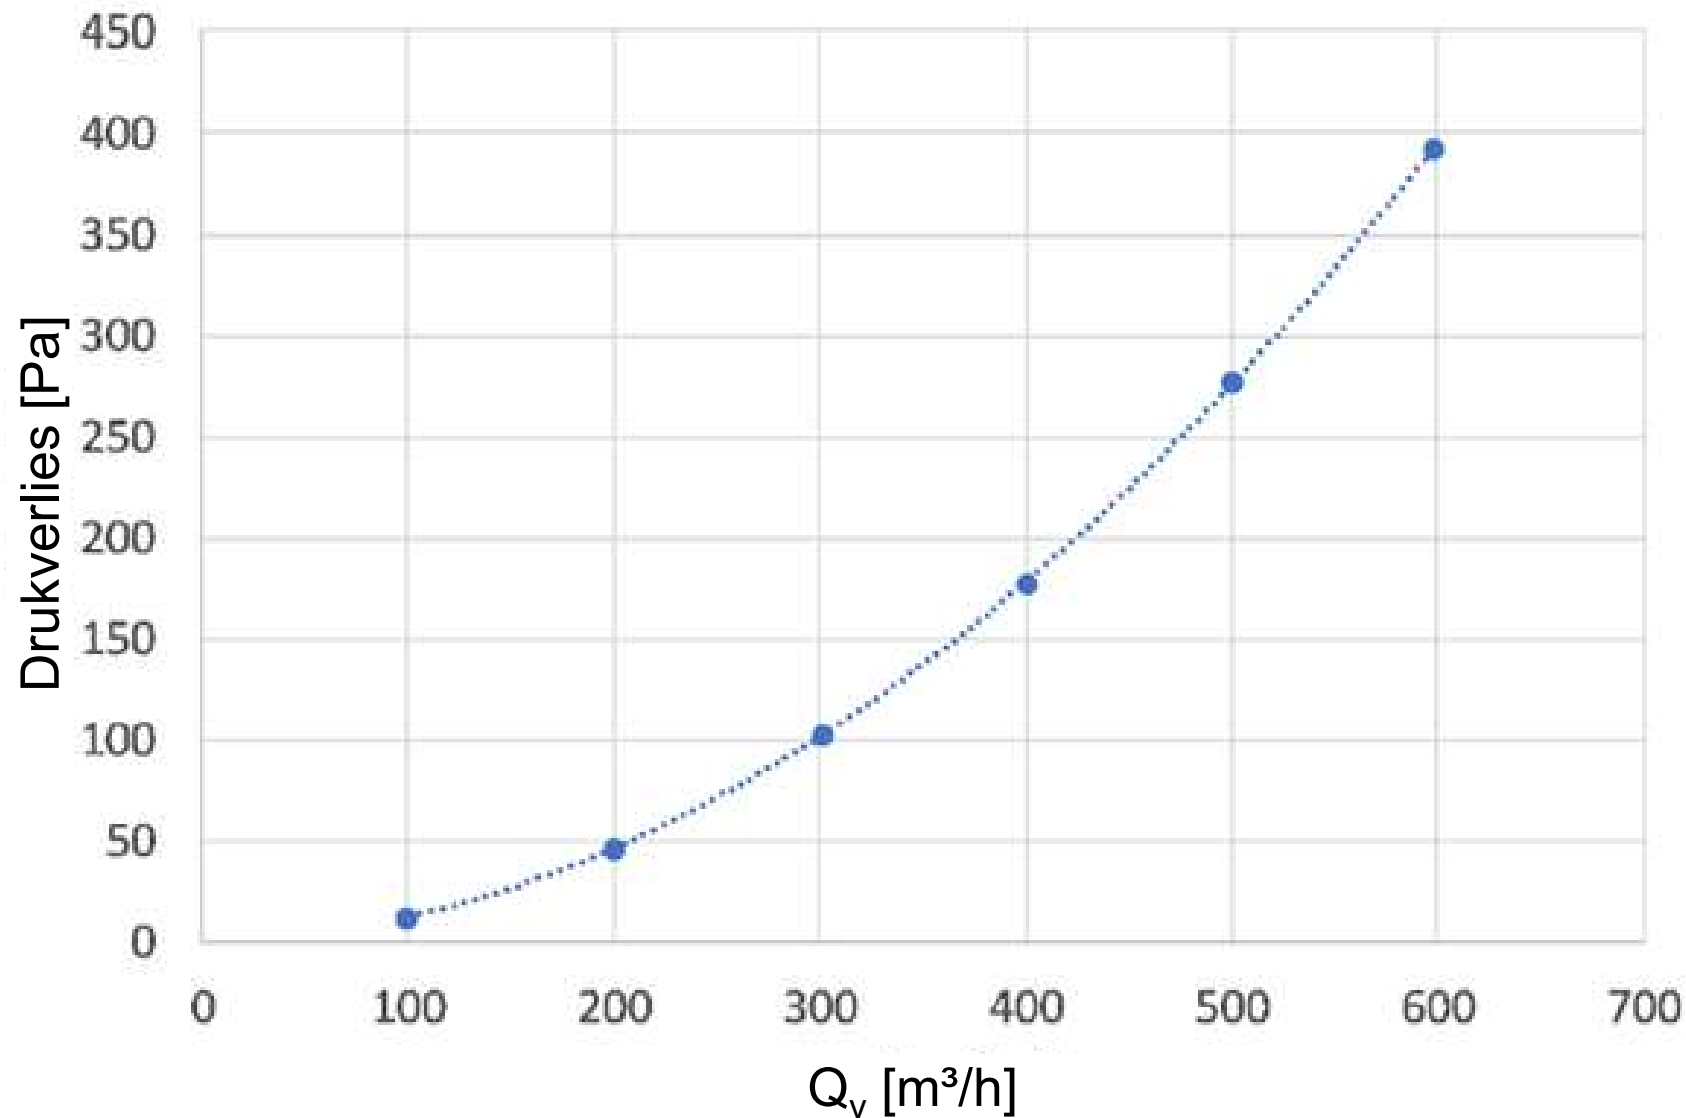

Productspecificaties

Ventielaansluiting recht

Productspecificaties

Ventielaansluiting recht

Productspecificaties

Smiley inregelventiel 2.0

- ✓ Aansluitdiameter: 125mm
- ✓ Eenvoudige en nauwkeurige inregeling in verschillende standen (1-8 of 11-18)
- ✓ Apart verkrijgbaar