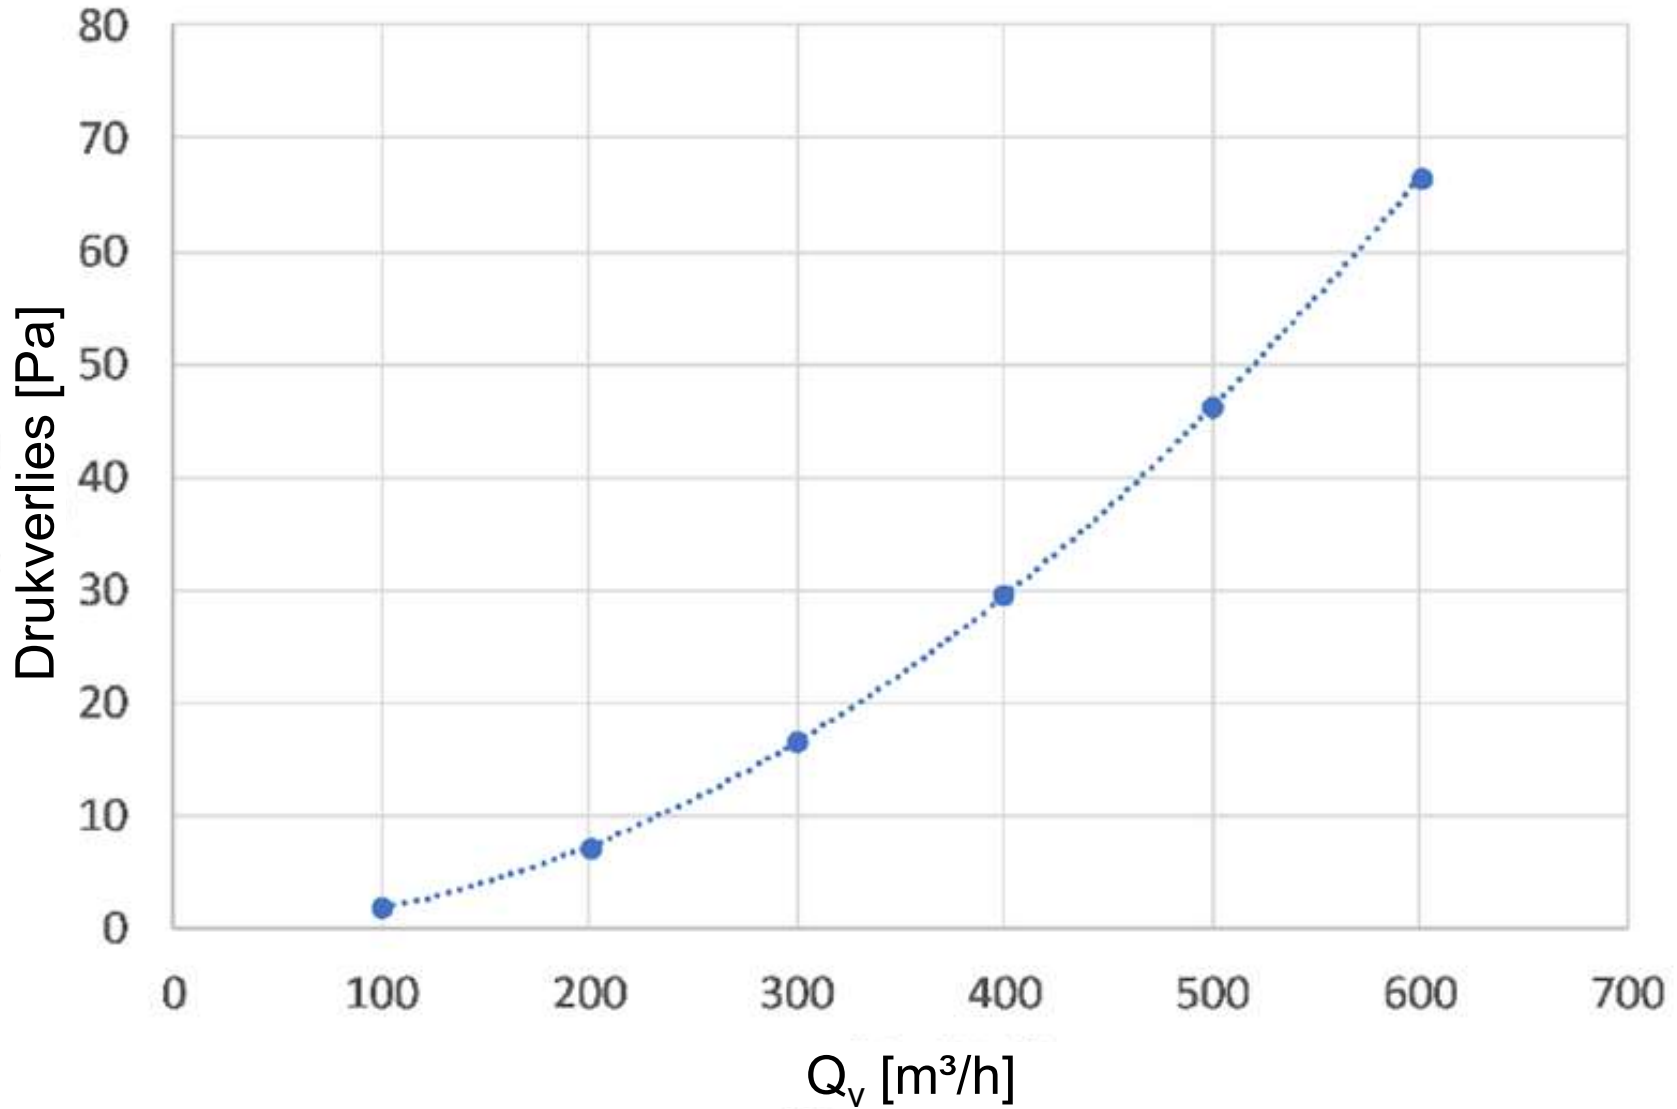

Productspecificaties

Verdeler inbouw 8 aansluitingen