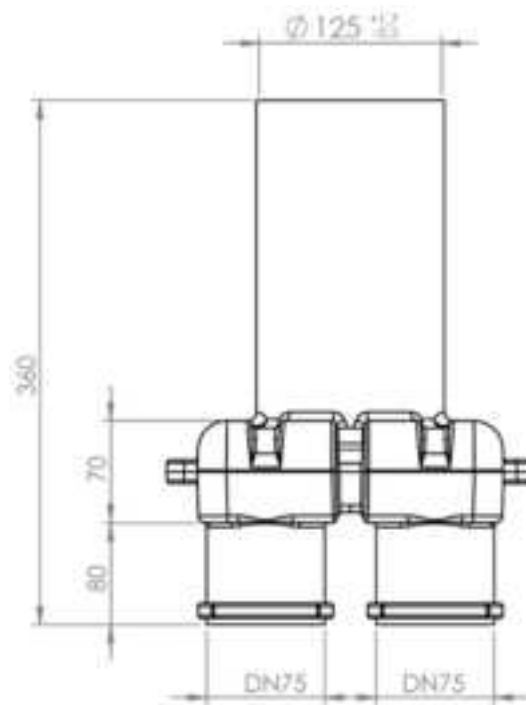

Productspecificaties

Ventielaansluiting 90° - 2x90mm

Productspecificaties

Ventilaansluiting 90° - 2x90mm

Productspecificaties

Ventielaansluiting 90° - 1x90mm

Productspecificaties

Ventilaansluiting 90° - 1x90mm

Productspecificaties

Ventielaansluiting recht

- ✓ Aansluitdiameter ventiel: 125mm
- ✓ Antistatisch
- ✓ In te korten op basis van de vloer-/wanddikte
- ✓ Incl. klembeugels
- ✓ Verpakt per stuk

Art.nr.	Kanaal aansluitingen	Ø luchtkanalen	Aantal
11VE40453	2	75 mm	1 stuk

Productspecificaties

Ventielaansluiting recht

Productspecificaties

Ventielaansluiting recht

Productspecificaties

Smiley inregelventiel 2.0

- ✓ Aansluitdiameter: 125mm
- ✓ Eenvoudige en nauwkeurige inregeling in verschillende standen (1-8 of 11-18)
- ✓ Apart verkrijgbaar