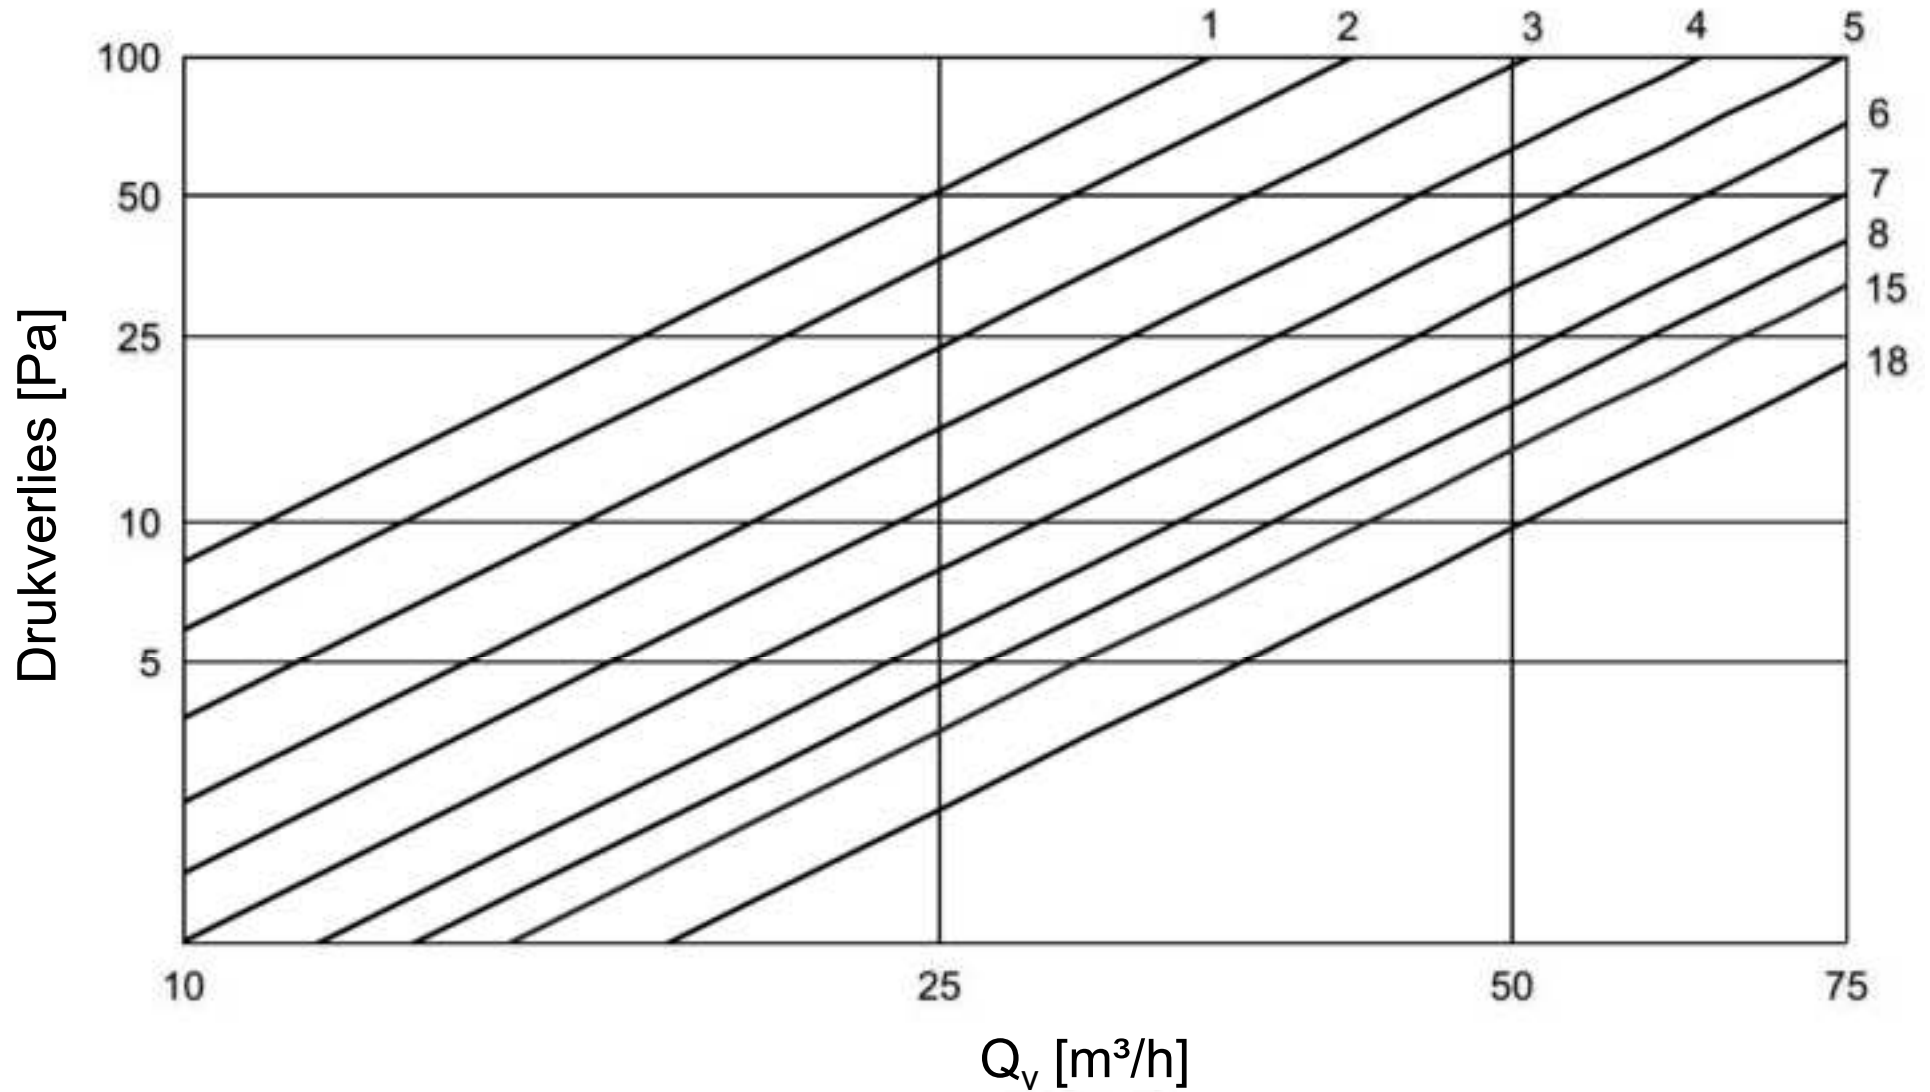

Productspecificaties

Smiley inregelventiel 2.0 (toevoer)