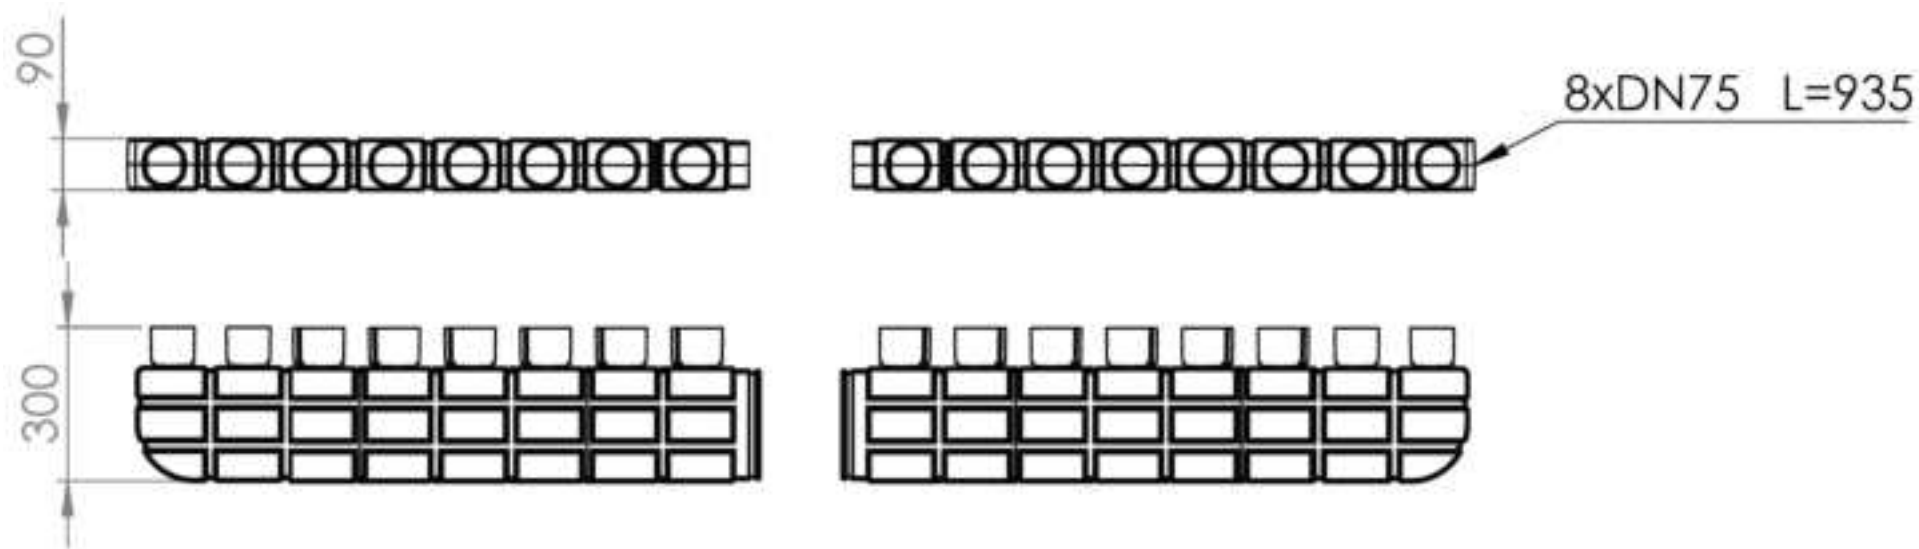

Productspecificaties

Verdelerbalk inbouw 6 aansluitingen – 75 mm

Productspecificaties

Verdelerbalk inbouw 6 aansluitingen – 75 mm

Productspecificaties

Verdelerbalk inbouw 8 aansluitingen – 75 mm

Productspecificaties