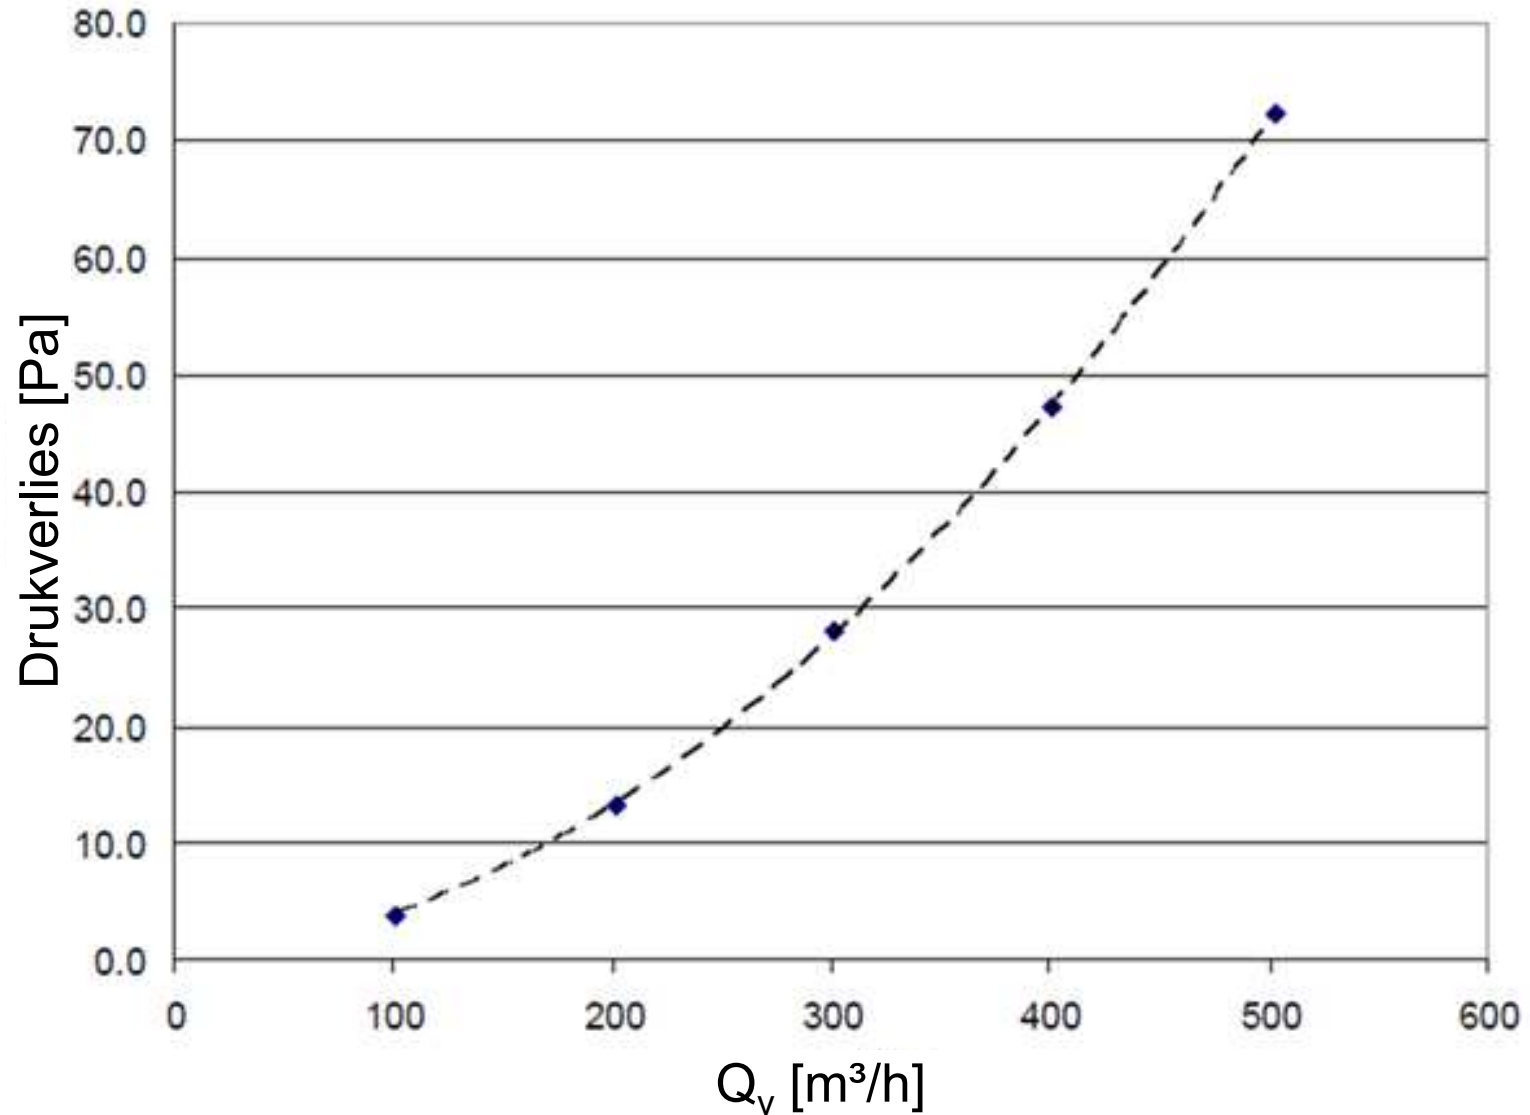

Productspecificaties

Ventilaansluiting 90° - 2x75mm