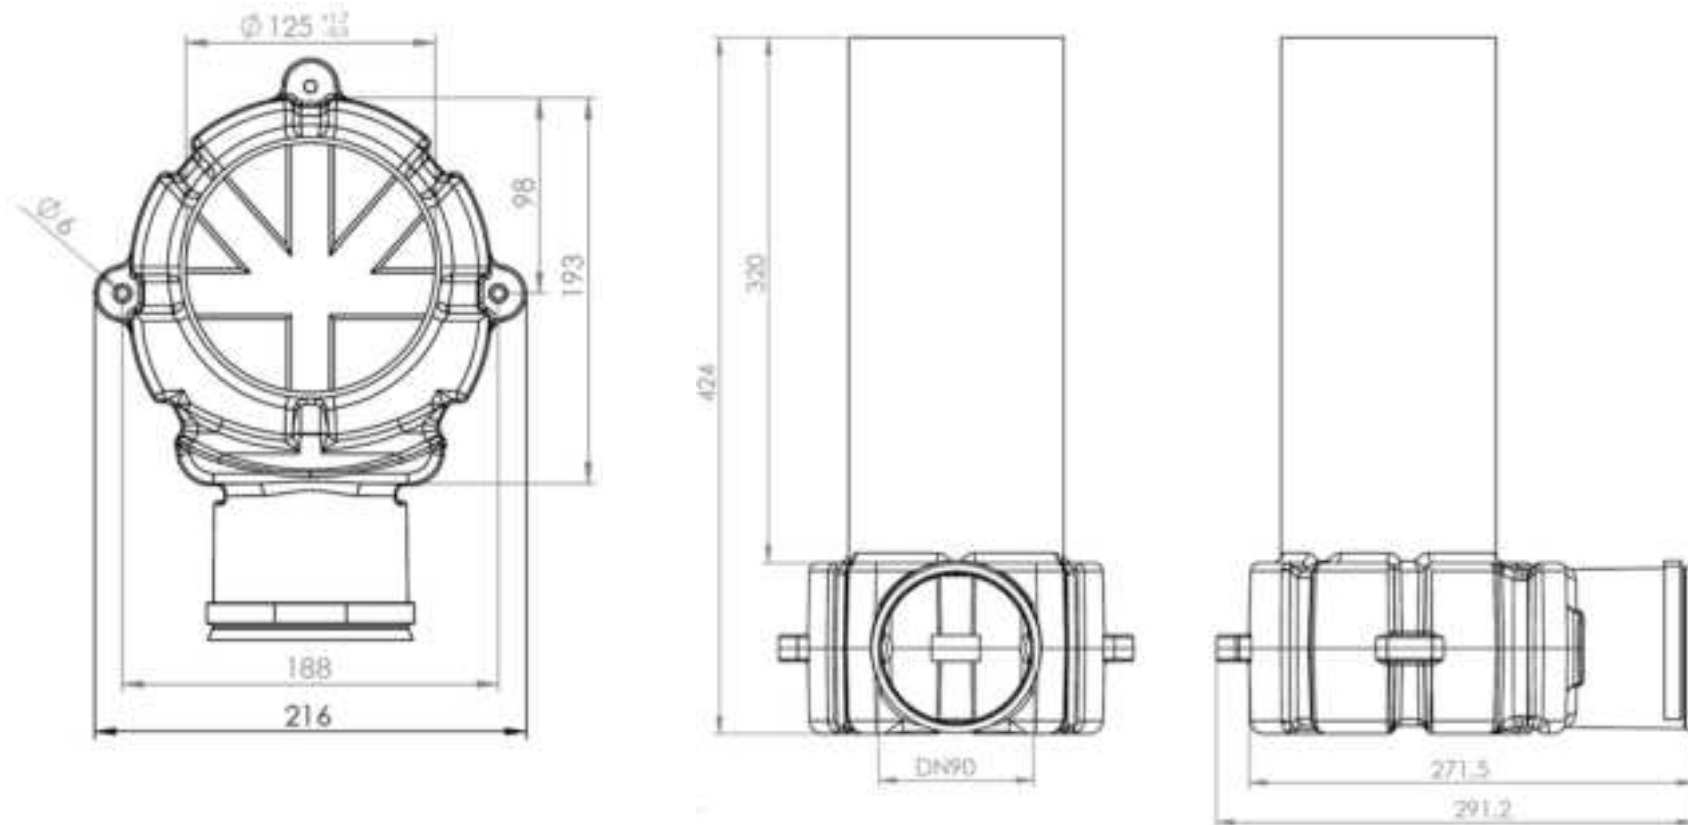

Productspecificaties

Ventielaansluiting 90° - 2x90mm

Productspecificaties

Ventilaansluiting 90° - 2x90mm

Productspecificaties

Ventielaansluiting 90° - 1x90mm

Productspecificaties

Ventilaansluiting 90° - 1x90mm