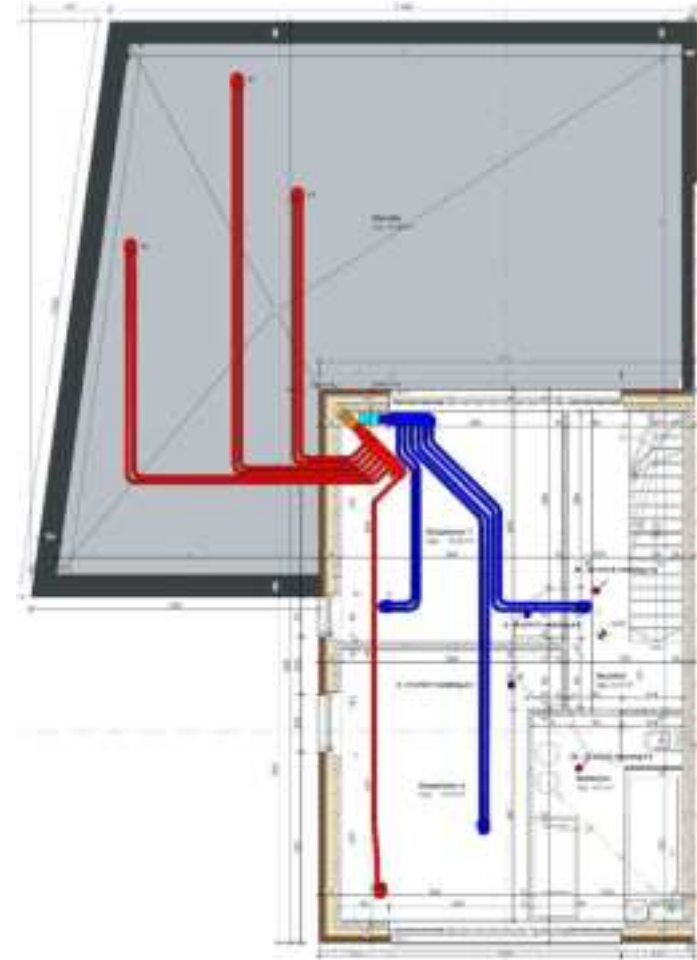

- ✓ Vierkant gebogen:

Productspecificaties

Luchtventielen

- ✓ Projectventiel rond:

Productspecificaties

Luchtventielen

- ✓ Opbouw (voorbeeld rond):

Inhoudsopgave

1. Productspecificaties
2. Installatie
3. Toebehoren
4. Onderhoud

Installatie

Legplan

- ✓ Na goedkeuring offerte gratis legplan door interne dienst Technical Sales Support
- ✓ tss@vasco.eu
- ✓ Webformulier: <https://assist.vasco.eu/>

Installatie

Legplan

- ✓ Dossier bestaande uit:
 - ✓ Gedetailleerd legplan van elk verdiep

Installatie

Legplan

- ✓ Dossier bestaande uit:
 - ✓ Gedetailleerd legplan van elk verdiep
 - ✓ Materiaallijst

Vasco V.08 -4- Project: DRW-2015-