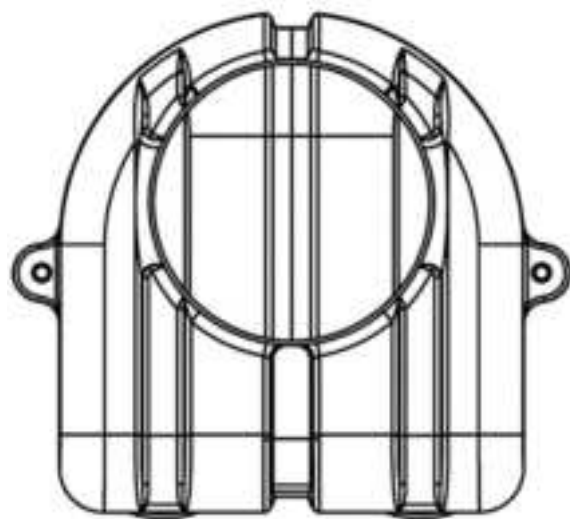

Productspecificaties

Ventielaansluiting 90° - 2x90mm

Productspecificaties

Ventilaansluiting 90° - 2x90mm

Productspecificaties

Ventielaansluiting 90° - 1x90mm

Productspecificaties

Ventilaansluiting 90° - 1x90mm

Productspecificaties

Ventielaansluiting recht

- ✓ Aansluitdiameter ventiel: 125mm
- ✓ Antistatisch
- ✓ In te korten op basis van de vloer-/wanddikte
- ✓ Incl. klembeugels
- ✓ Verpakt per stuk

Art.nr.	Kanaal aansluitingen	Ø luchtkanalen	Aantal
11VE40453	2	75 mm	1 stuk

Productspecificaties

Ventielaansluiting recht

Productspecificaties

Ventielaansluiting recht

Productspecificaties

Smiley inregelventiel 2.0

- ✓ Aansluitdiameter: 125mm
- ✓ Eenvoudige en nauwkeurige inregeling in verschillende standen (1-8 of 11-18)
- ✓ Apart verkrijgbaar