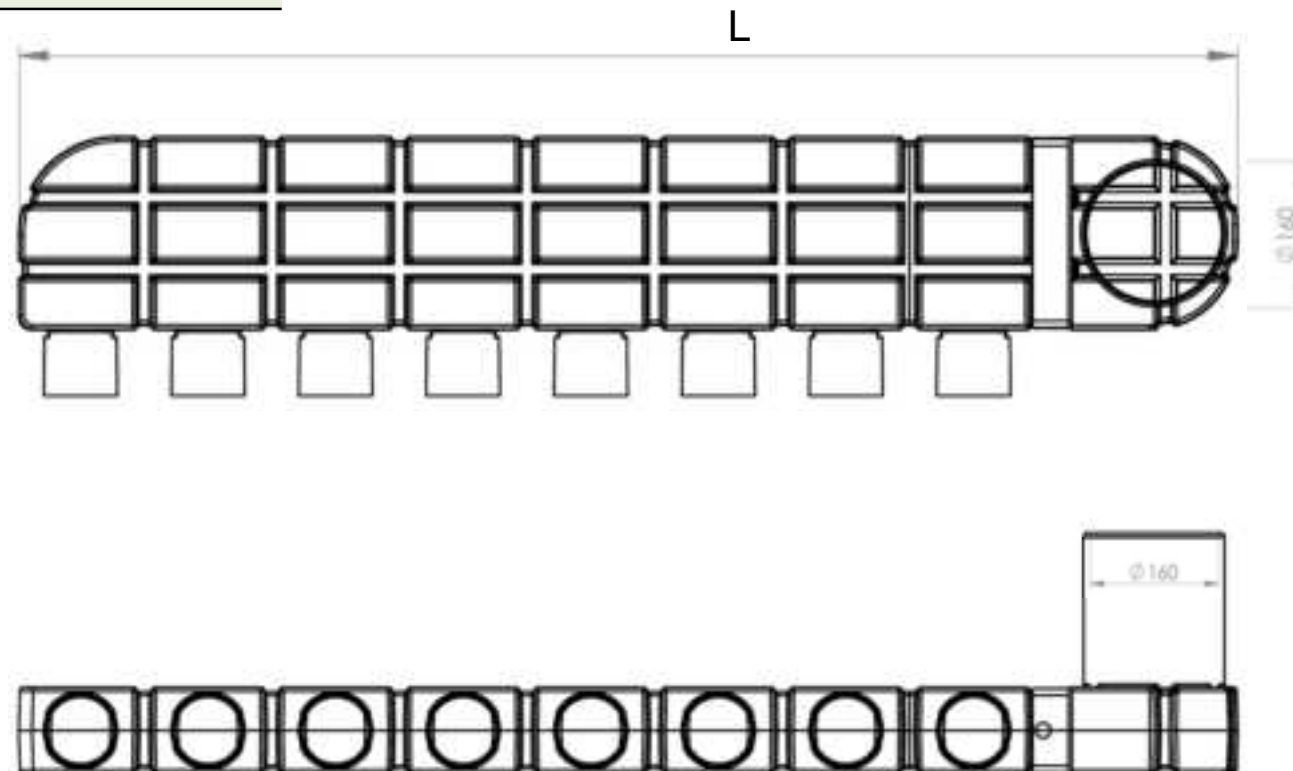

Productspecificaties

Adapter verdelerbalk 90° – 75 mm

Verdelerbalk	Totale lengte
6 aansluitingen	965 mm
8 aansluitingen	1200 mm
10 aansluitingen	1435 mm
12 aansluitingen	1670 mm