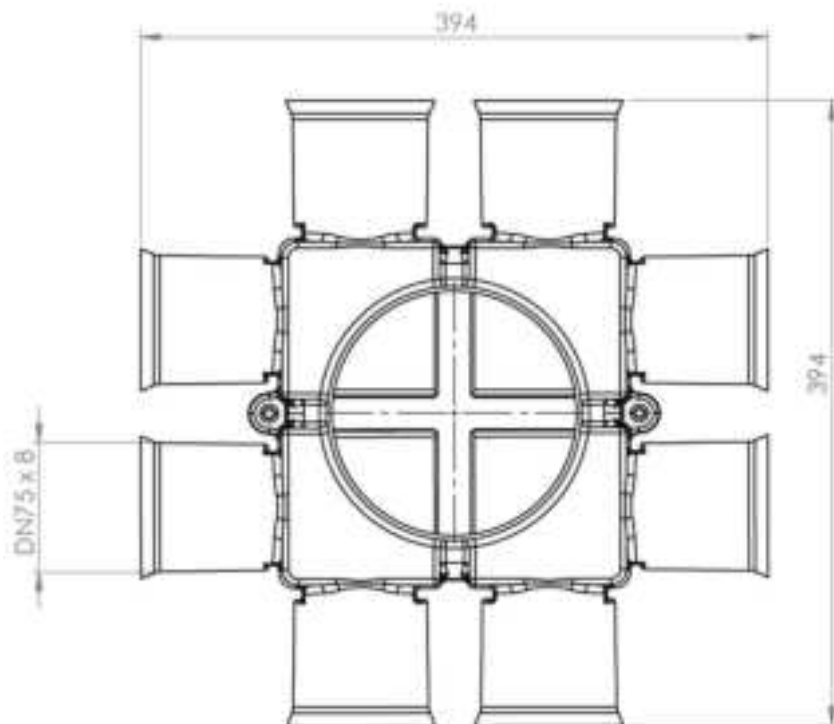

Productspecificaties

Verdeler inbouw 8 aansluitingen