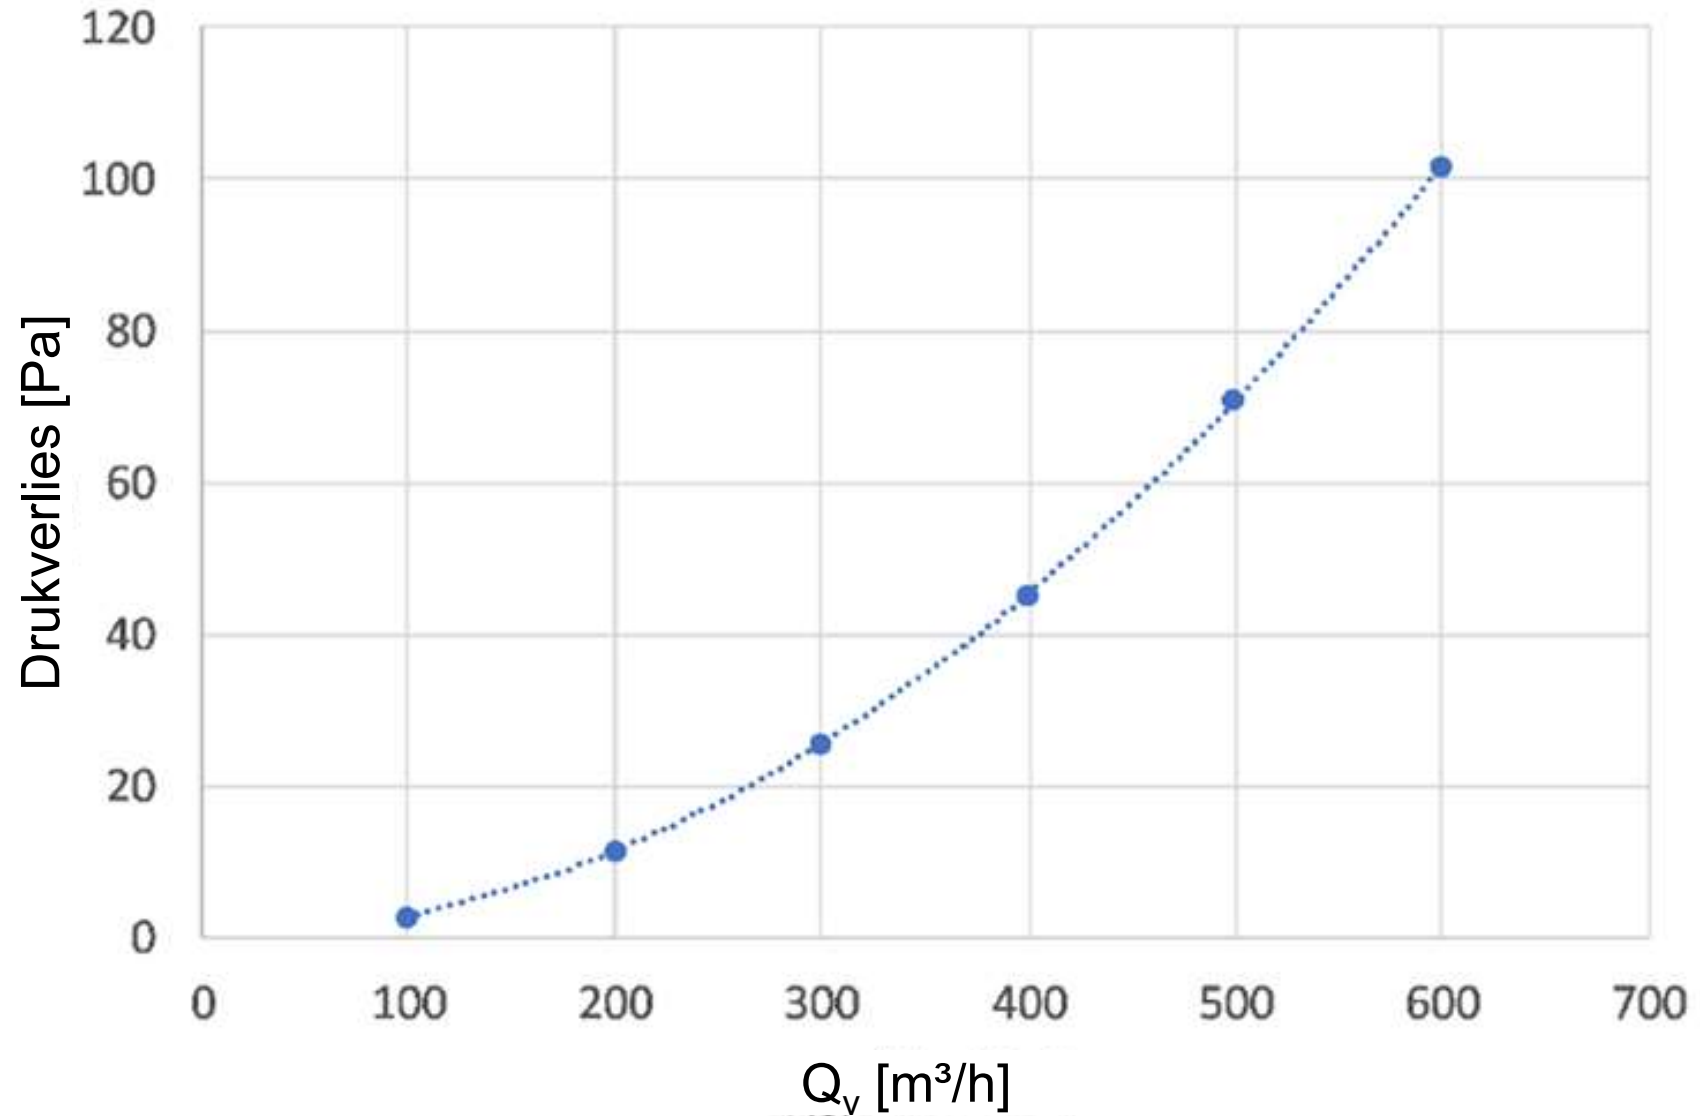

Productspecificaties

Verdelerkast 6 aansluitingen – 90 mm

Productspecificaties

Verdelerkast 6 aansluitingen – 90 mm

Productspecificaties

Ventielaansluiting 90°

- ✓ Aansluitdiameter ventiel: 125mm
- ✓ Antistatisch
- ✓ In te korten op basis van de vloer-/wanddikte
- ✓ Incl. klembeugels
- ✓ Verpakt per stuk