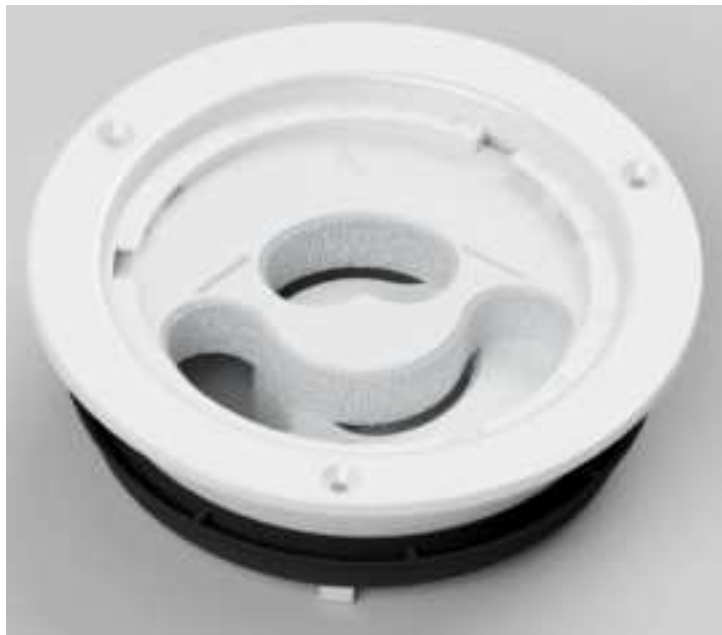

Productspecificaties

Smiley inregelventiel 2.0

- ✓ Aansluitdiameter: 125mm
- ✓ Eenvoudige en nauwkeurige inregeling in verschillende standen (1-8 of 11-18)
- ✓ Apart verkrijgbaar

Art.nr.	Aantal
11VE30320	1 stuk