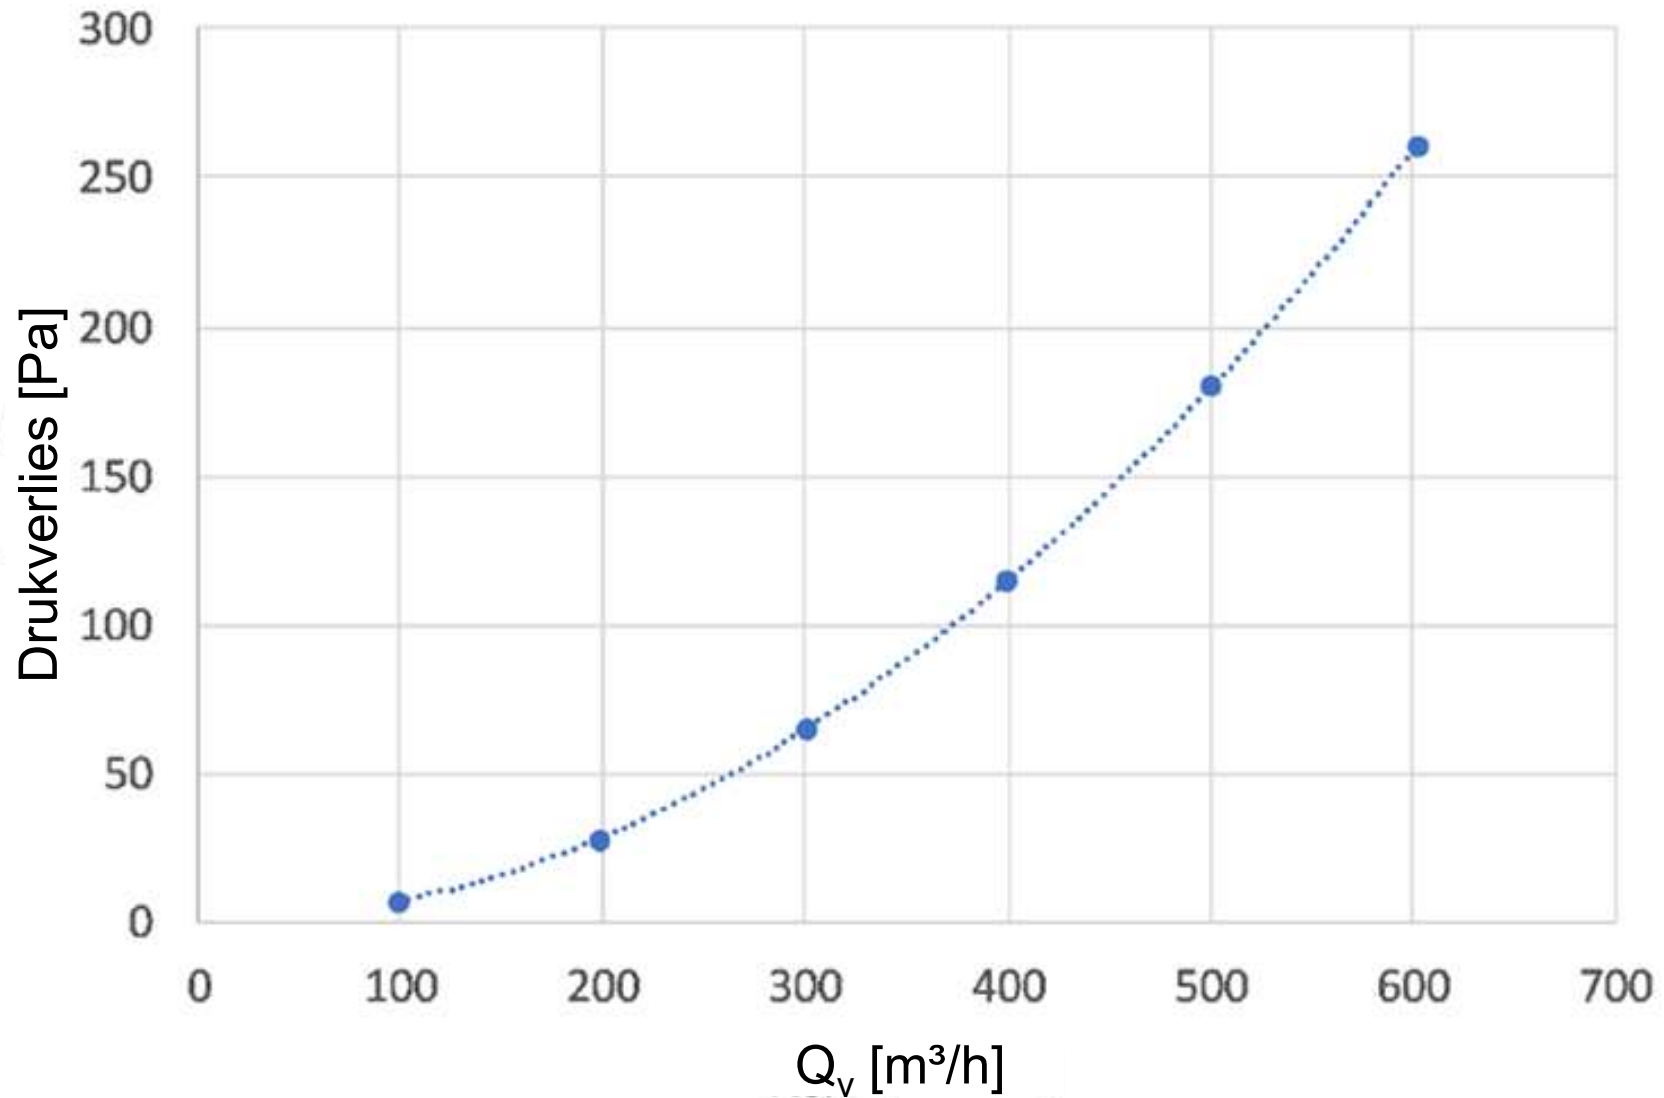

Productspecificaties

Verdelerkast 5 aansluitingen – 75 mm

Productspecificaties

Verdelerkast 5 aansluitingen – 75 mm

Productspecificaties

Verdelerkast 6 aansluitingen – 75 mm

Productspecificaties

Verdelerkast 6 aansluitingen – 75 mm