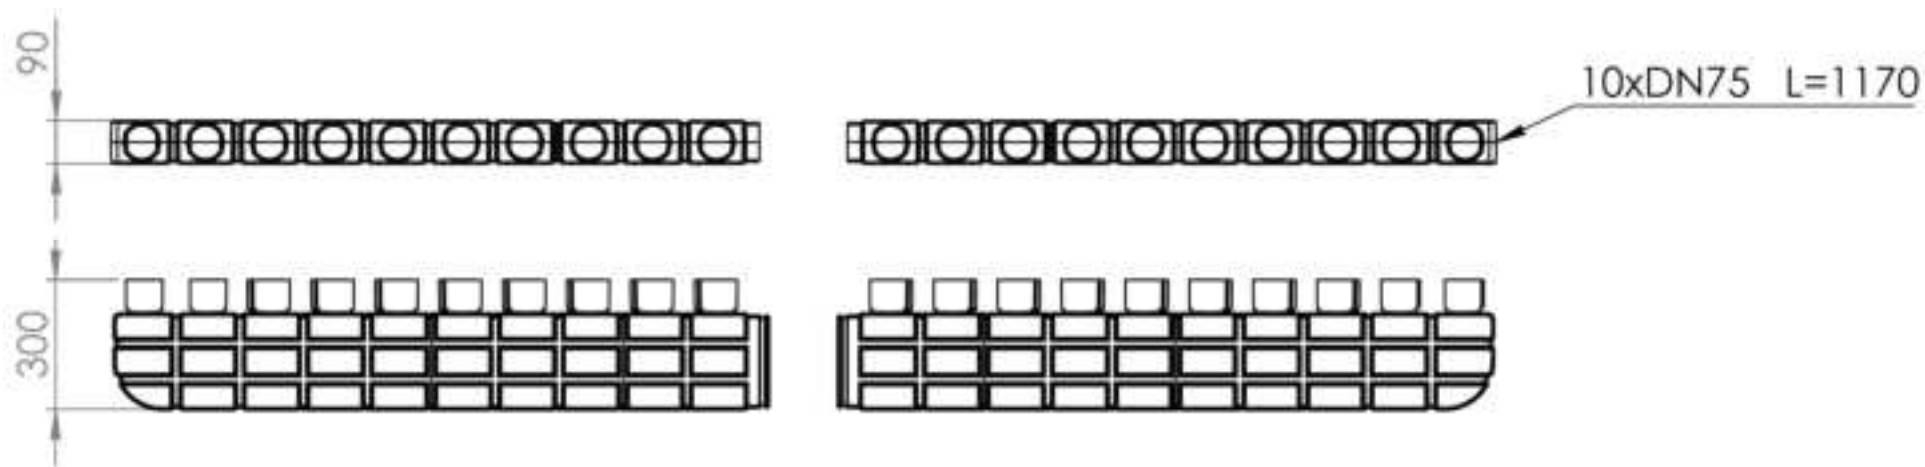

Productspecificaties

Verdelerbalk inbouw 10 aansluitingen – 75 mm