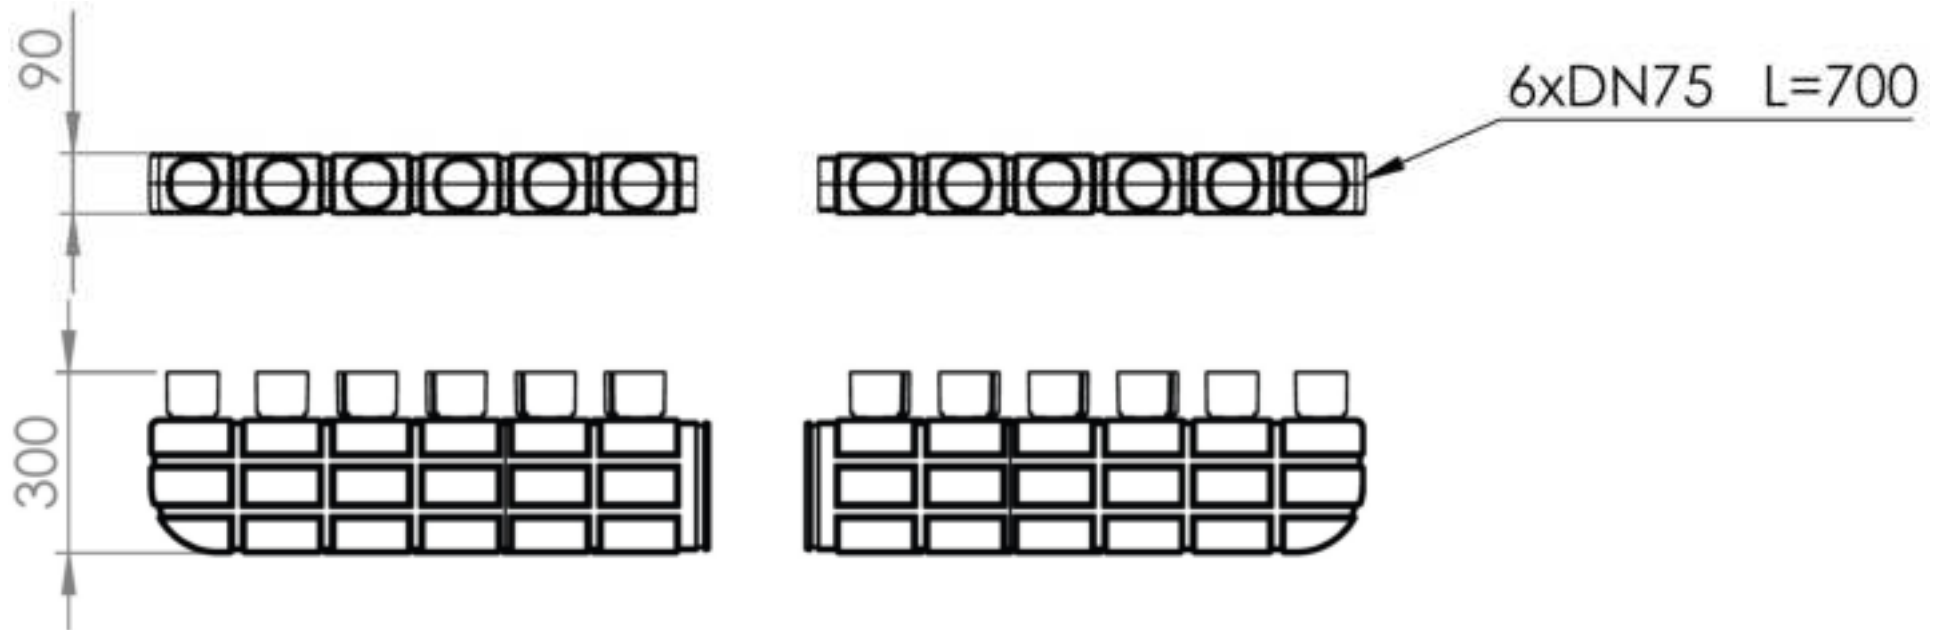

Productspecificaties

Verdelerbalk inbouw 6 aansluitingen – 75 mm