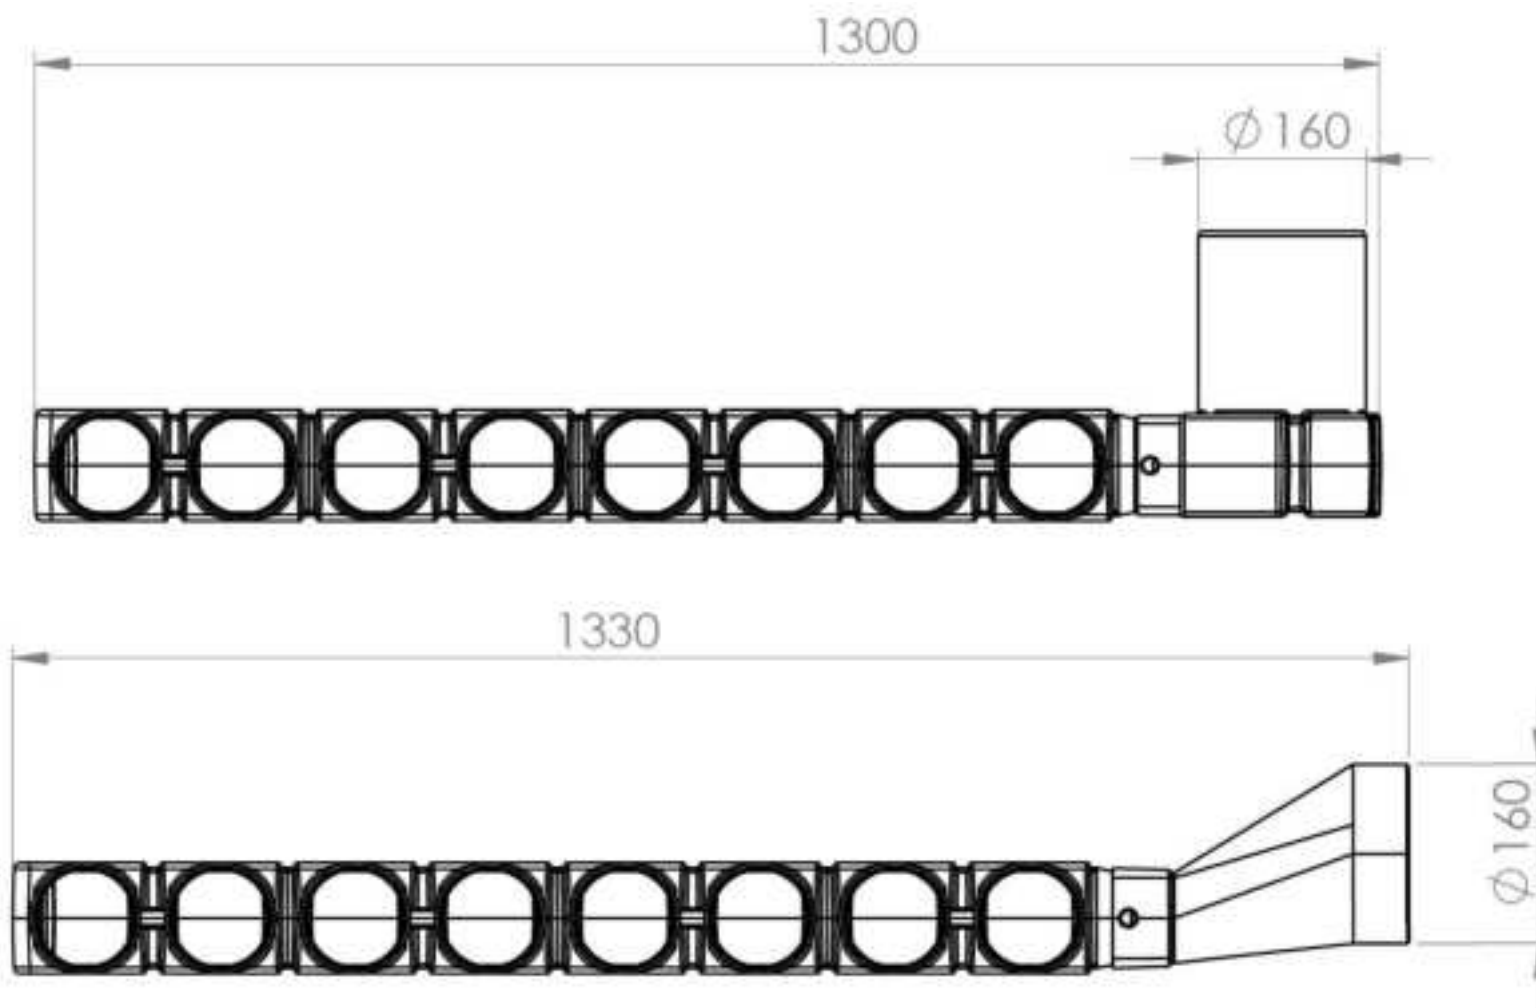

Productspecificaties

Adapter verdelerbalk 90° – 75 mm

Verdelerbalk	Totale lengte
6 aansluitingen	965 mm
8 aansluitingen	1200 mm
10 aansluitingen	1435 mm
12 aansluitingen	1670 mm

Productspecificaties

Adapter verdelerbalk – 90 mm