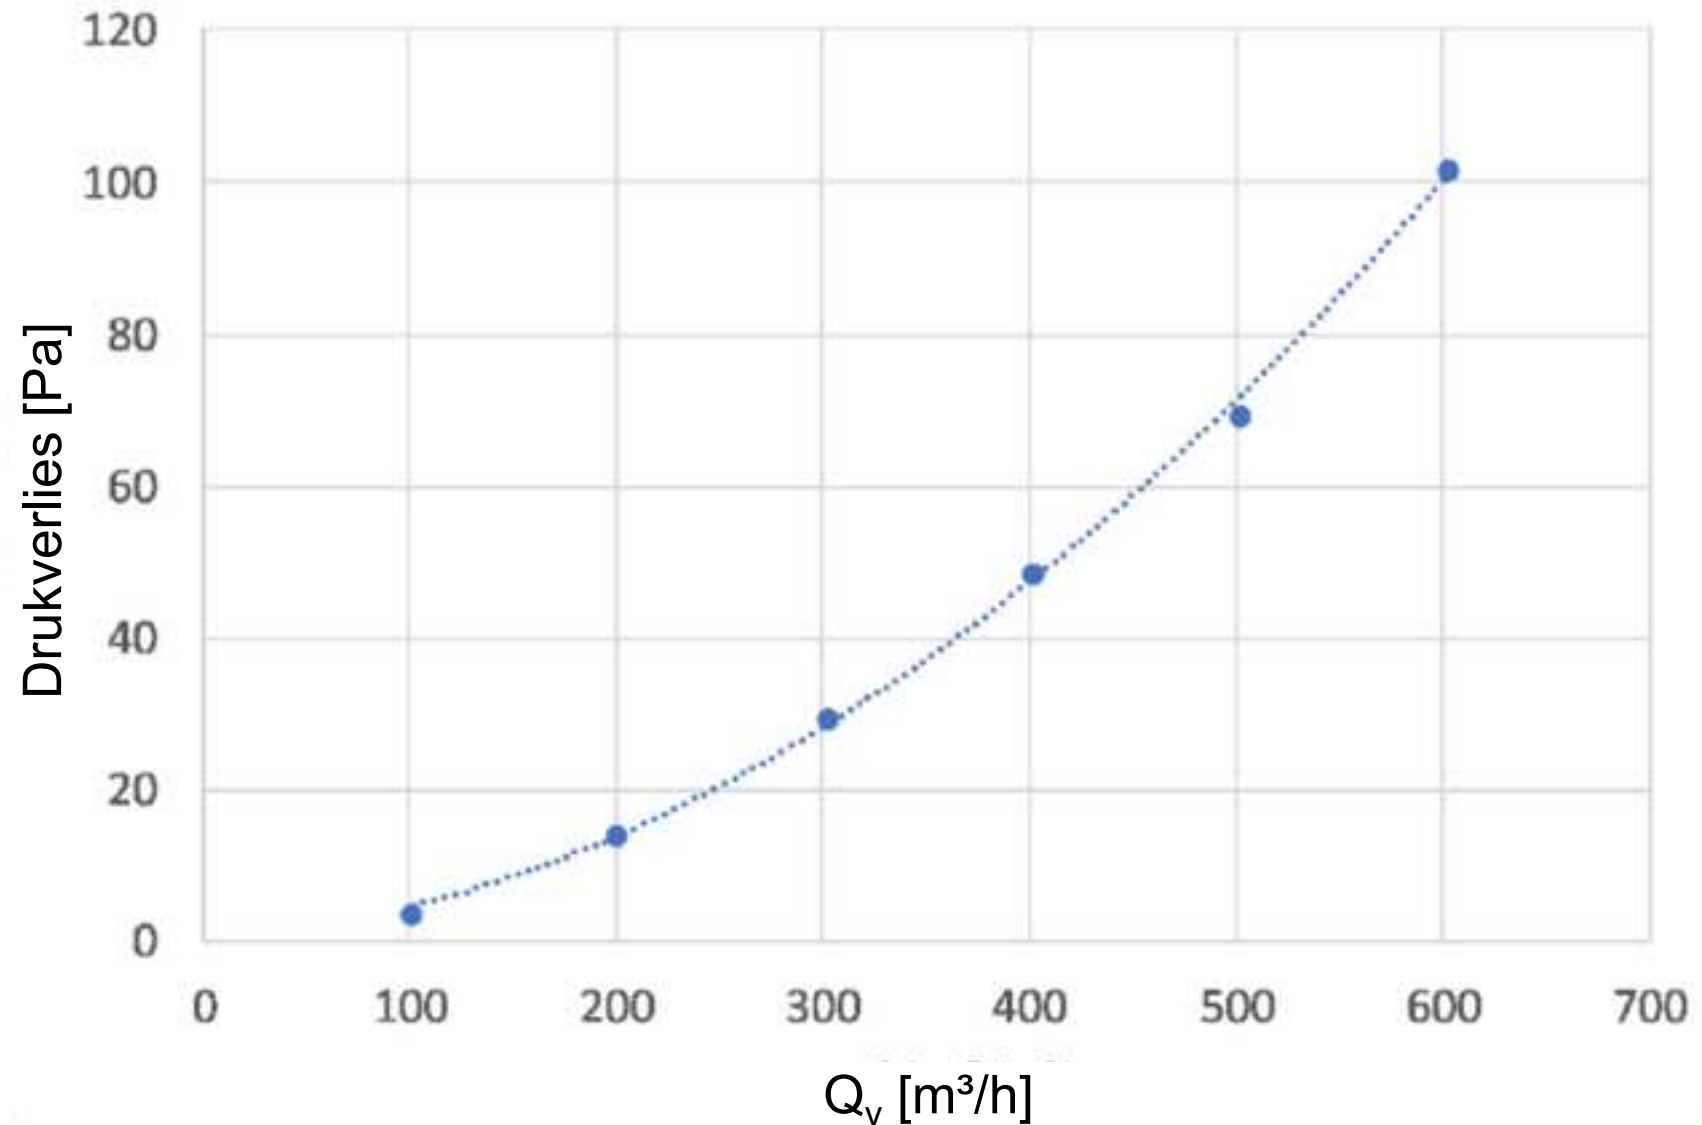

Productspecificaties

Verdelerbalk inbouw 12 aansluitingen – 75 mm

Productspecificaties

Verdelerbalk inbouw 8 aansluitingen – 90 mm

Productspecificaties

Verdelerbalk inbouw 8 aansluitingen – 90 mm

Productspecificaties