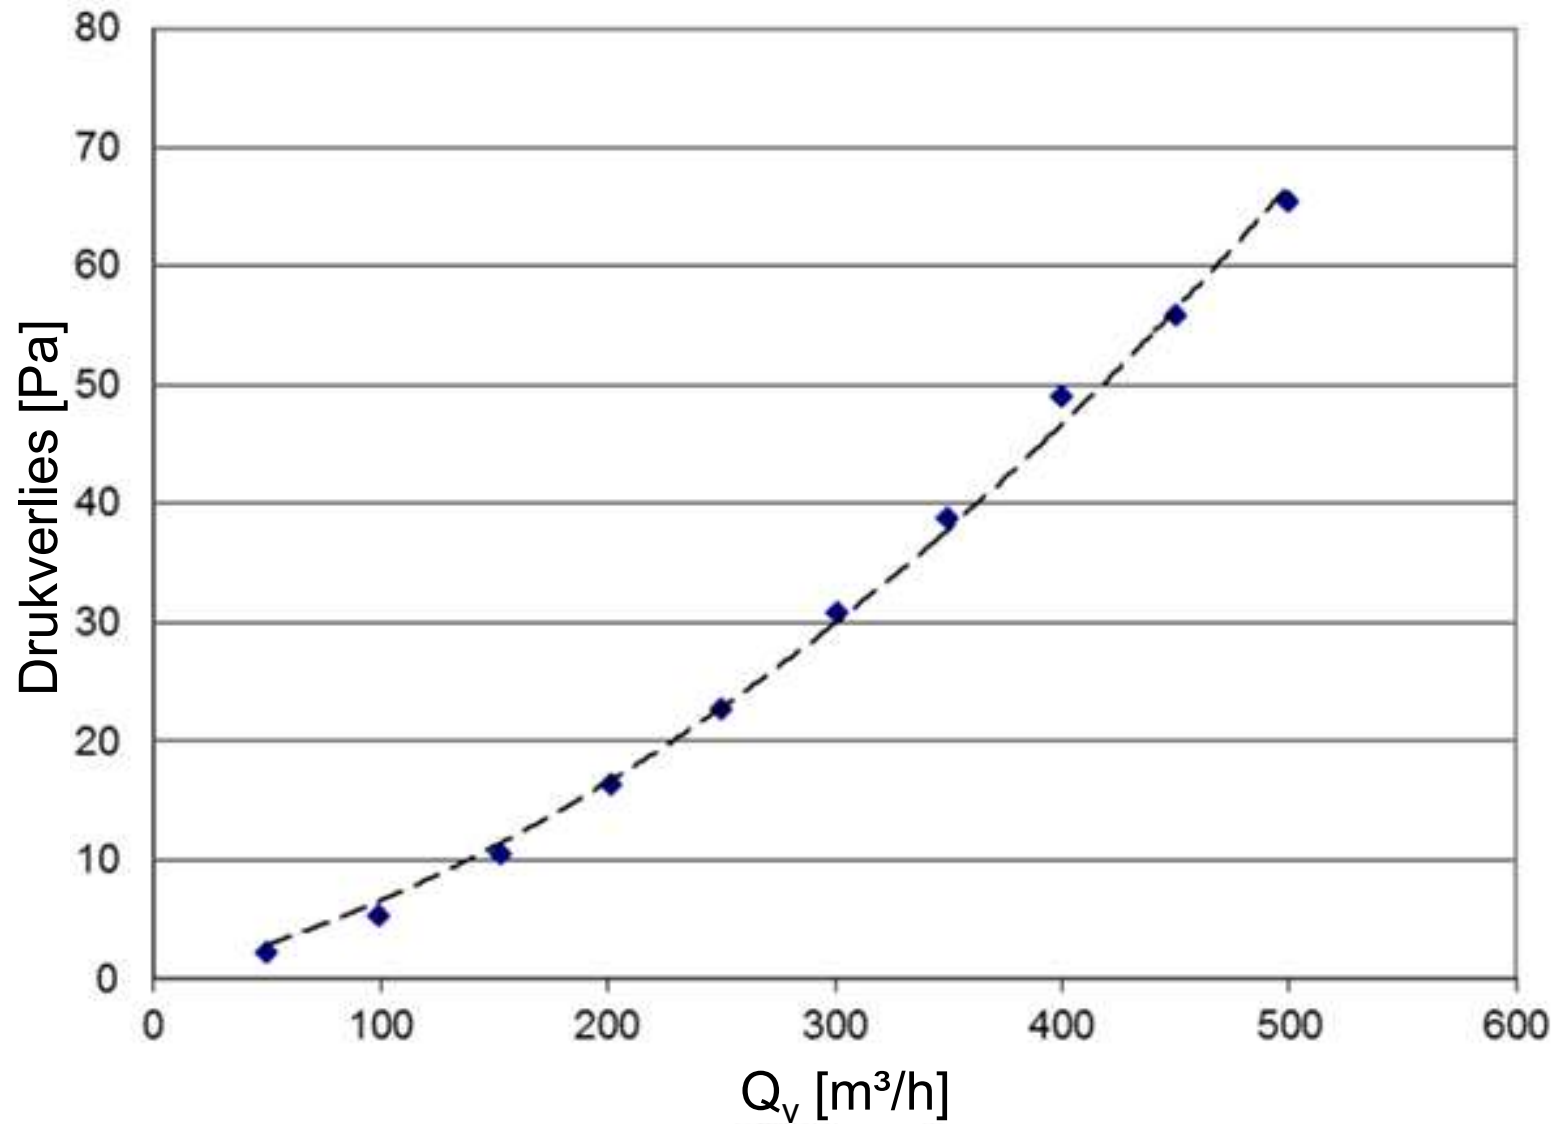

Productspecificaties

Ventielaansluiting 90° - 2x90mm

Productspecificaties

Ventilaansluiting 90° - 2x90mm

Productspecificaties

Ventielaansluiting 90° - 1x90mm

Productspecificaties

Ventilaansluiting 90° - 1x90mm