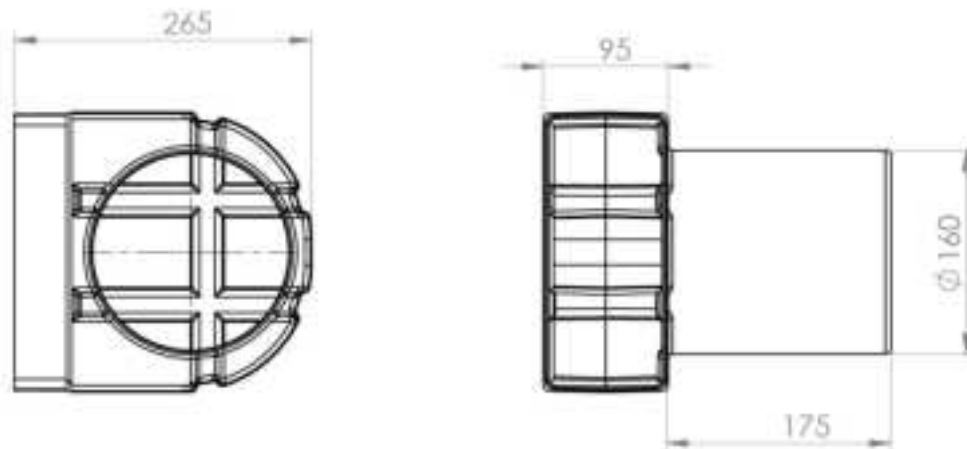

Productspecificaties

Adapter verdelerbalk

Productspecificaties

Adapter verdelerbalk – 75 mm

Verdelerbalk	Totale lengte
6 aansluitingen	970 mm
8 aansluitingen	1205 mm
10 aansluitingen	1440 mm
12 aansluitingen	1675 mm