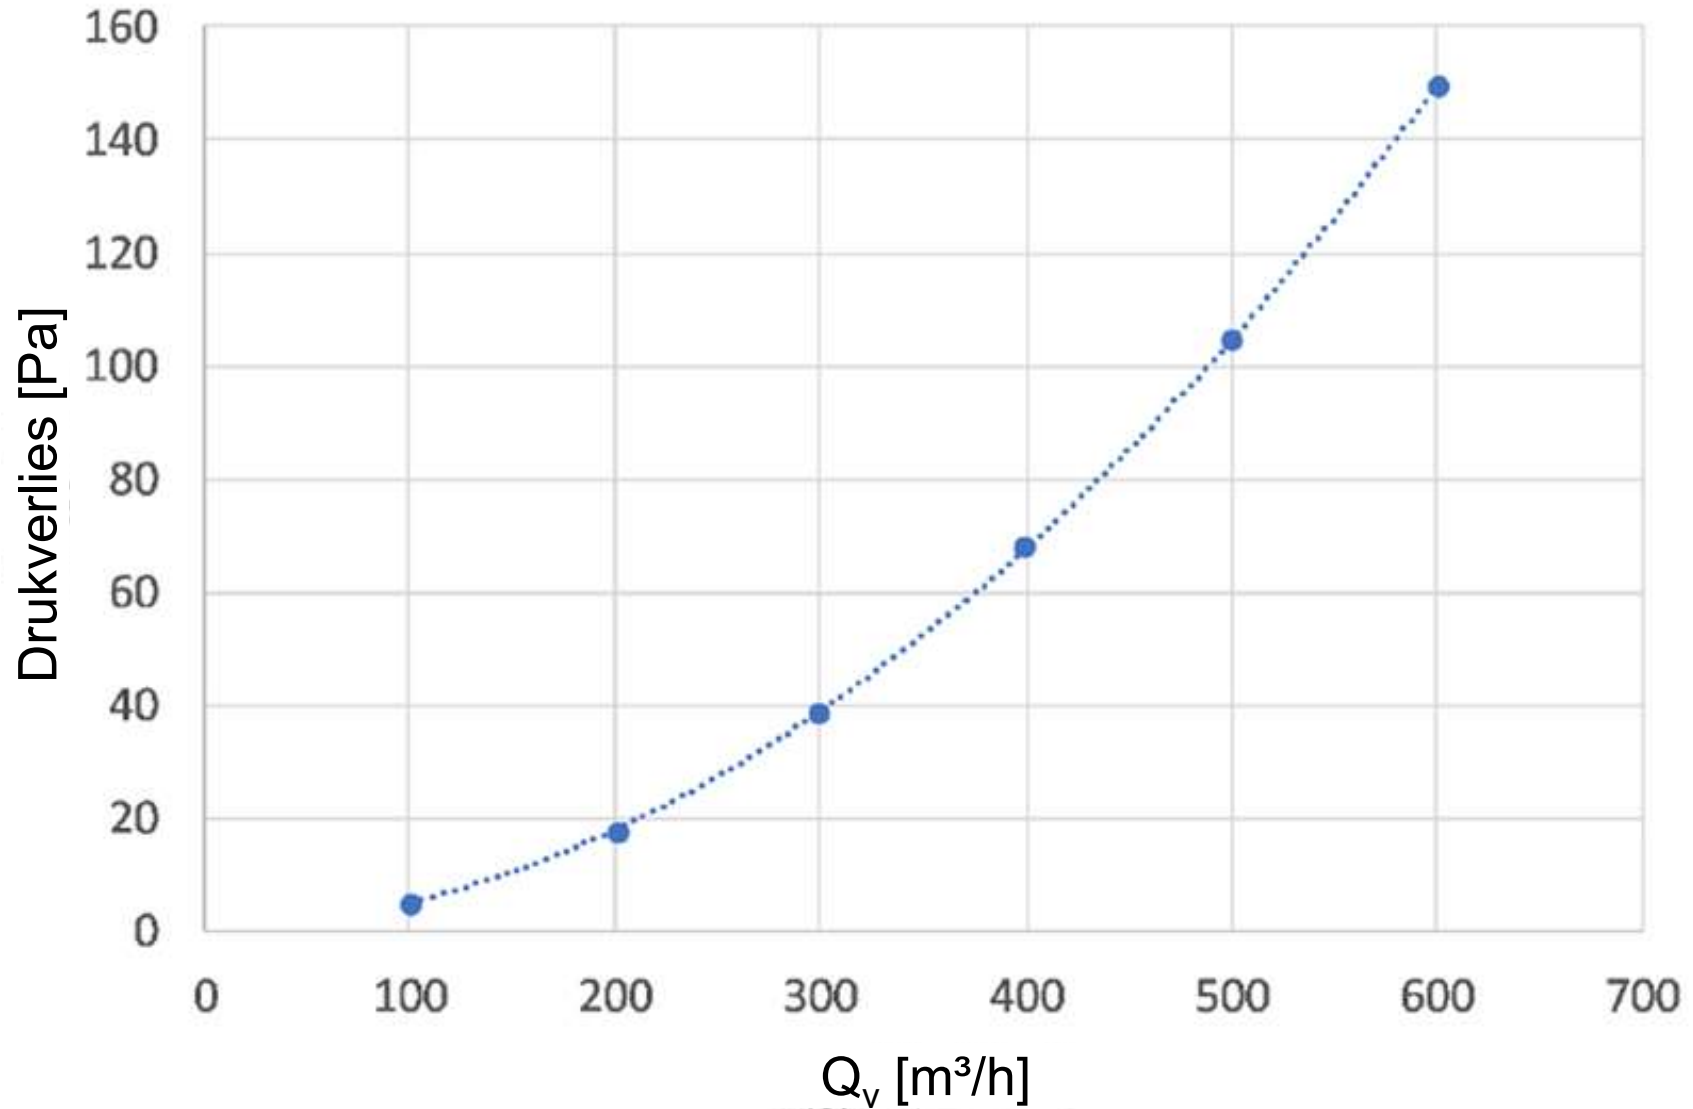

Productspecificaties

Verdelerbalk inbouw 6 aansluitingen – 75 mm