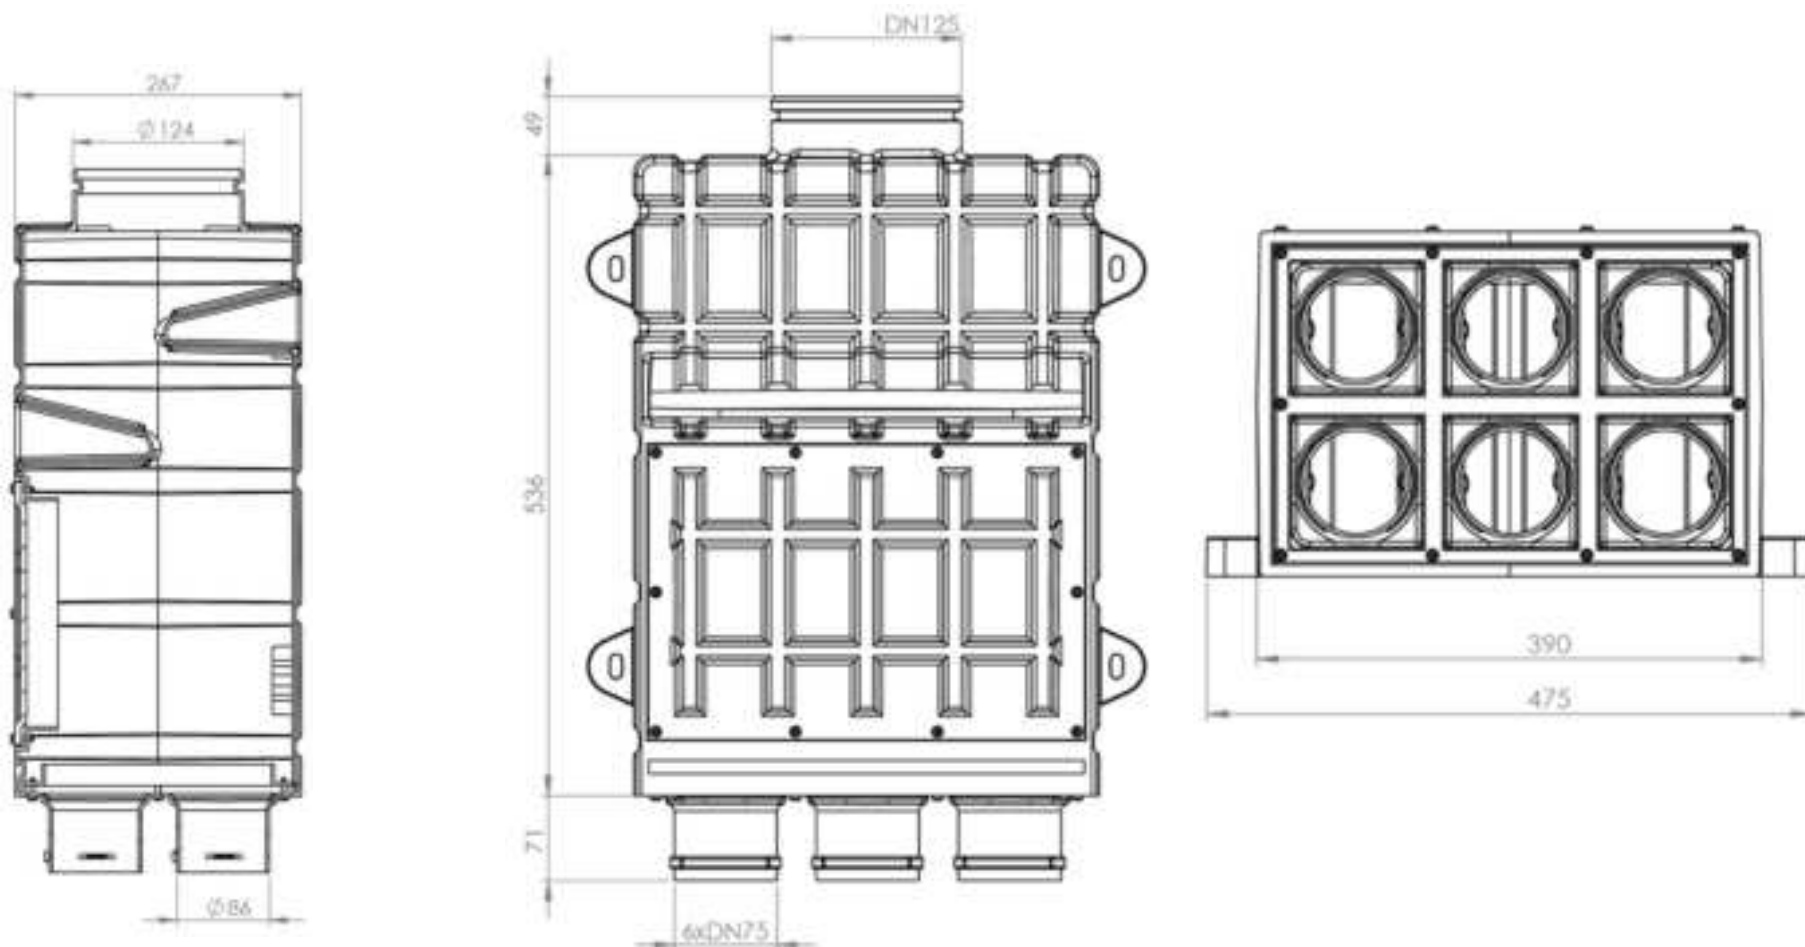

Productspecificaties

Verdelerkast 5 aansluitingen – 75 mm

Productspecificaties

Verdelerkast 5 aansluitingen – 75 mm

Productspecificaties

Verdelerkast 6 aansluitingen – 75 mm

Productspecificaties

Verdelerkast 6 aansluitingen – 75 mm