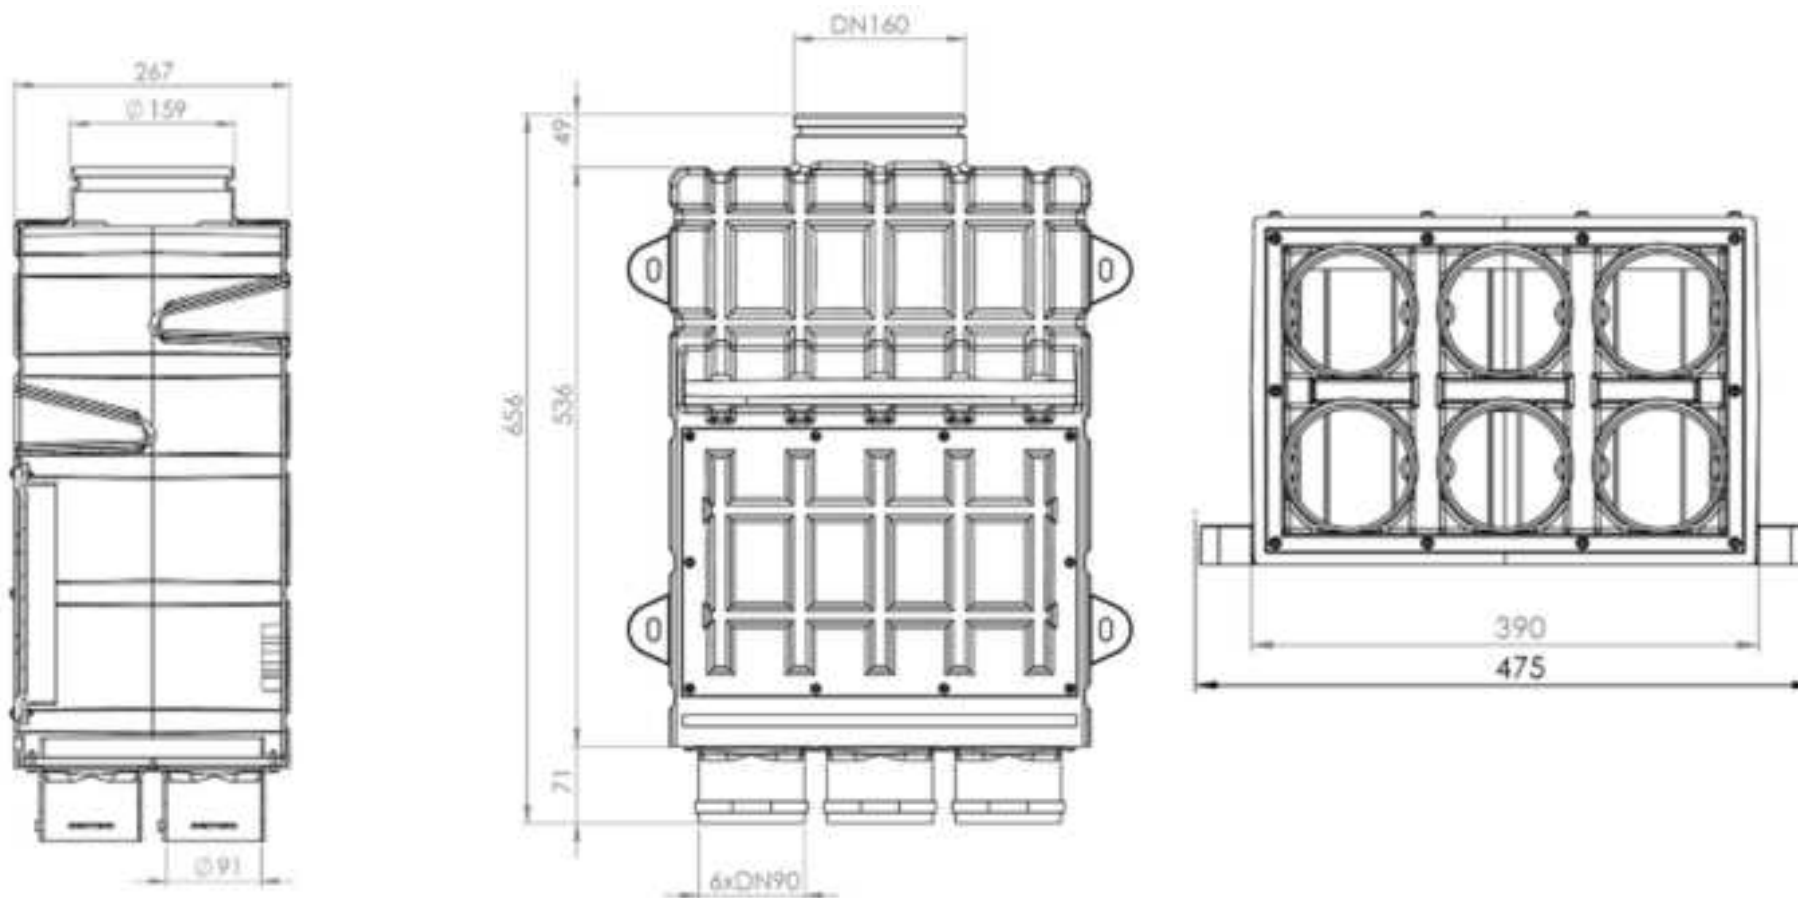

Productspecificaties

Verdelerkast 6 aansluitingen – 90 mm