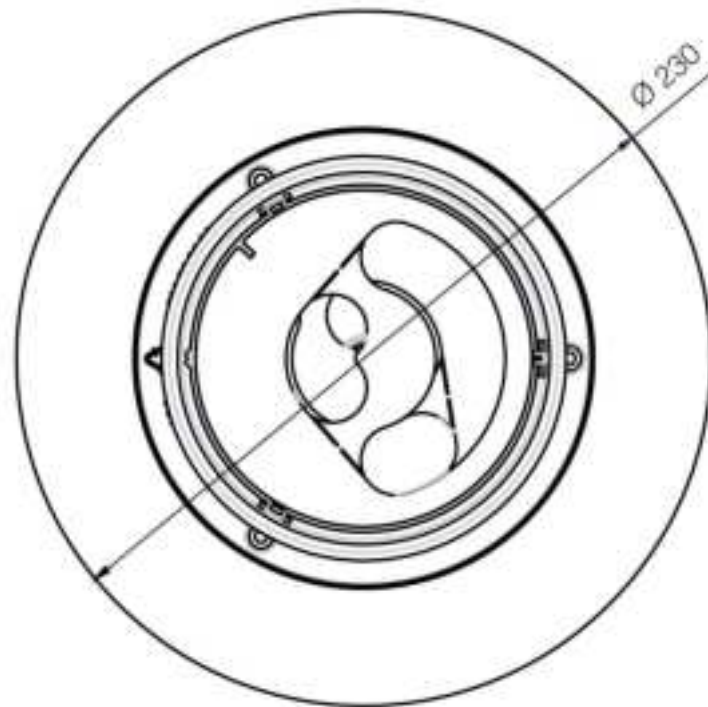

Productspecificaties

Luchtventielen

- ✓ Dubbel rond: