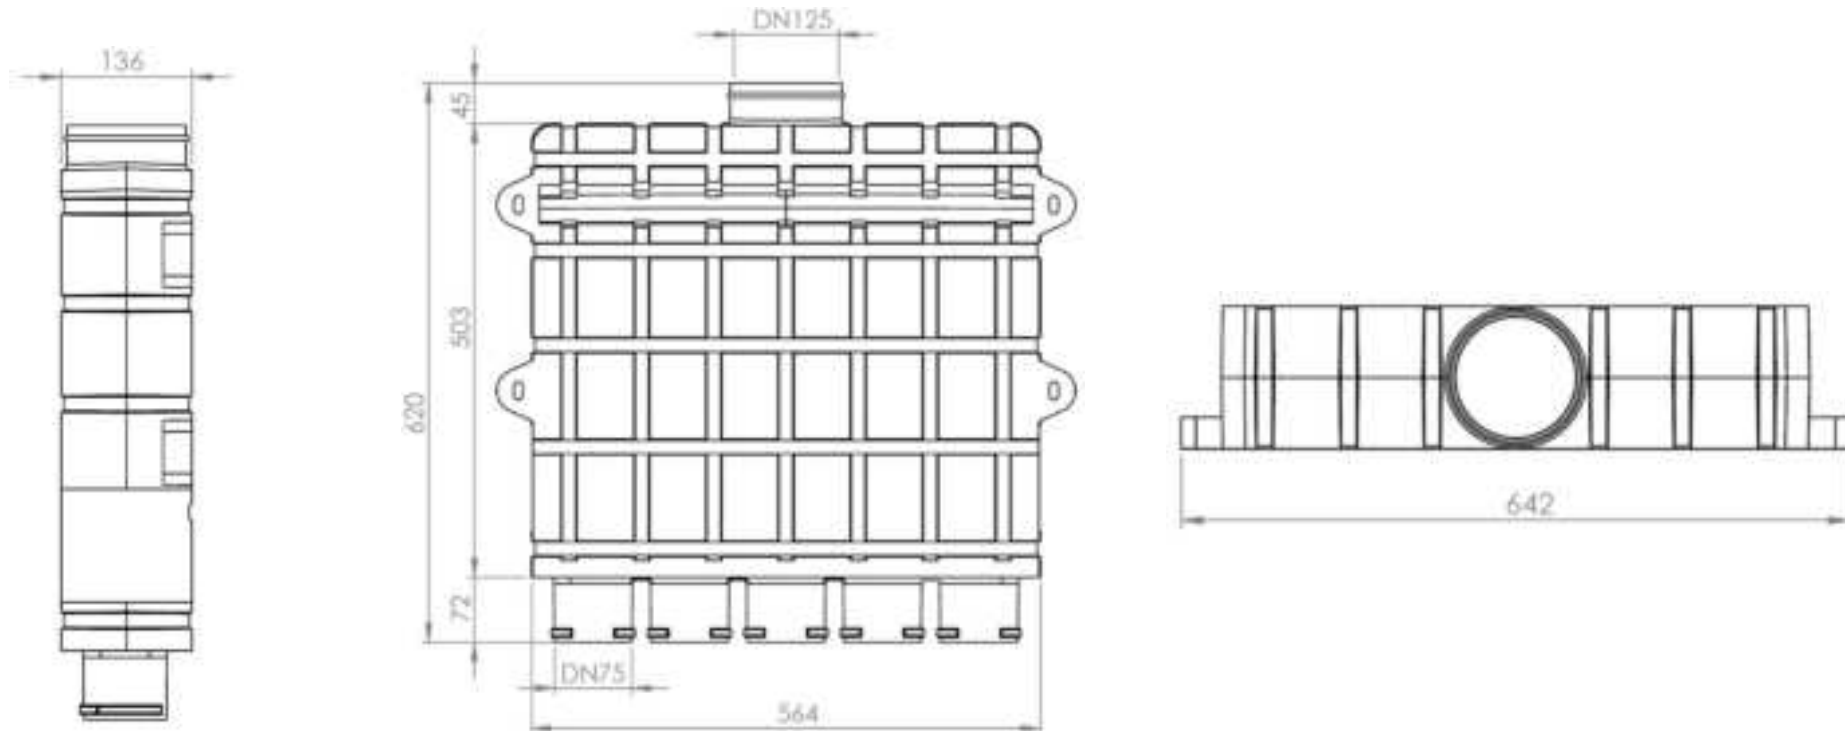

Productspecificaties

Verdelerkast 5 aansluitingen – 75 mm