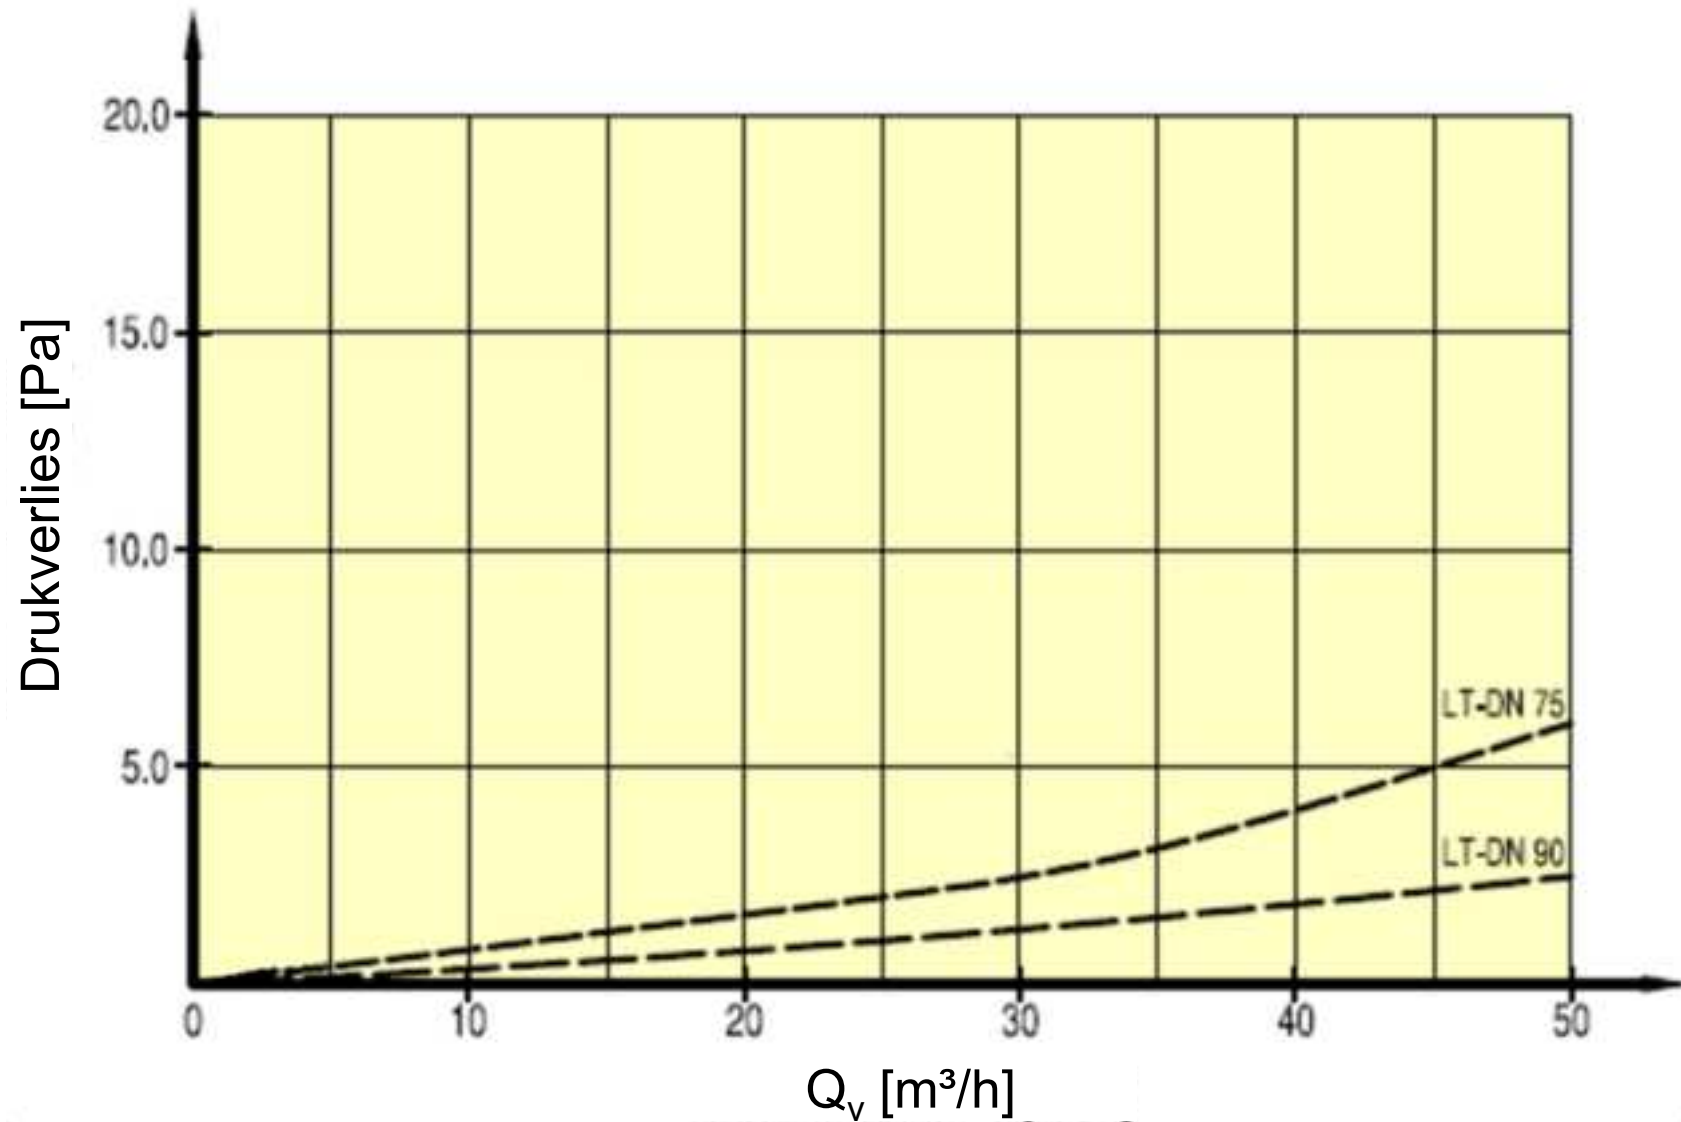

Productspecificaties

Luchtkanaal

Productspecificaties

Verdeler inbouw

- ✓ Stijgleiding verticaal aan te sluiten
- ✓ Antistatisch
- ✓ Aansluitdiameter: 160mm
- ✓ Incl. klembeugels
- ✓ Verpakt per stuk

Art.nr.	Aansluitingen	Ø luchtkanalen	Ø hoofdaansluiting	Aantal
11VE40350	8	75 mm	160 mm	1 stuk
11VE40351	12	75 mm	160 mm	1 stuk