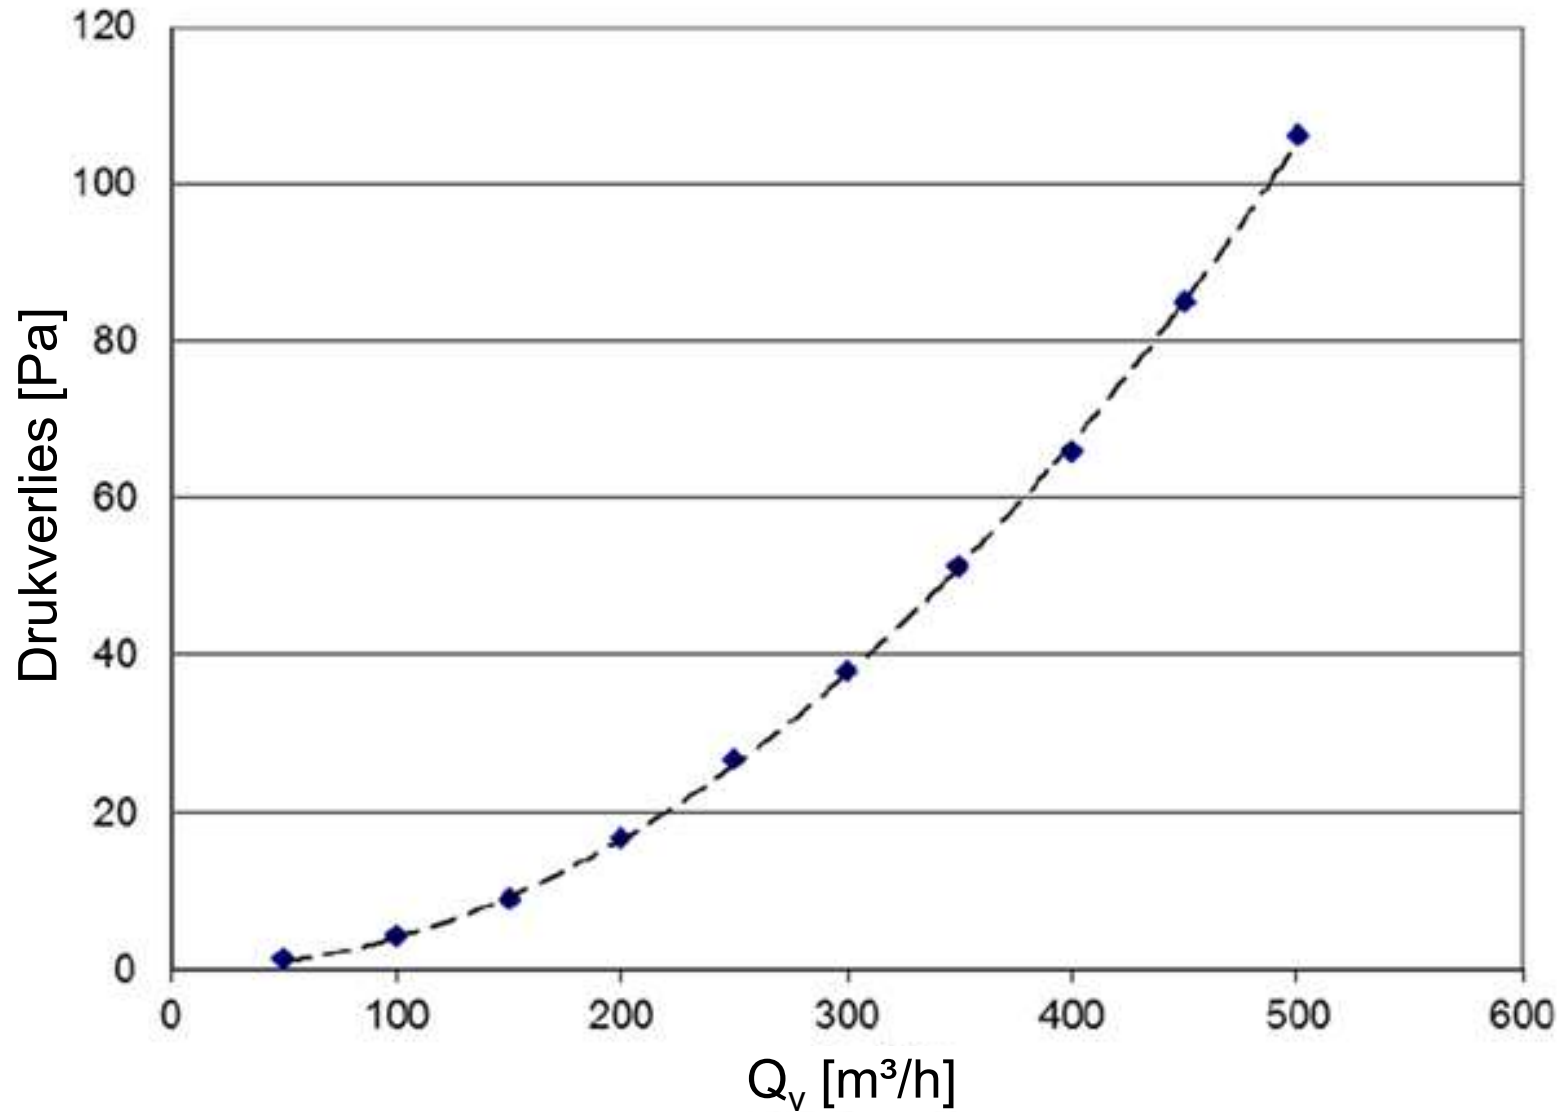

Productspecificaties

Ventilaansluiting 90° - 2x90mm