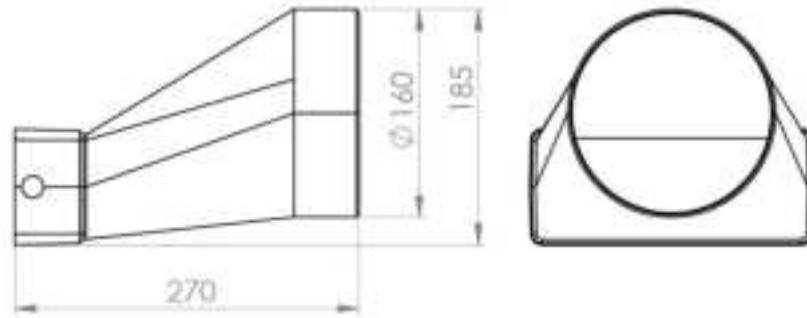

Productspecificaties

Adapter verdelerbalk