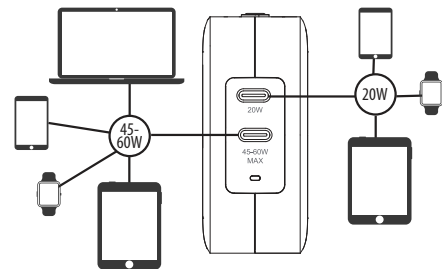

## 65W USB-C PD Charger User Guide

Guide d'utilisation du chargeur PD USB-C 65W  
 65W USB-C PD-Ladegerät Benutzerhandbuch  
 Guida all'uso del caricatore USB-C PD da 65W  
 Guía del usuario del cargador USB-C PD de 65W  
 65W-os USB-C PD töltő felhasználói útmutató

### 1. Slide in plug (US, EU or UK)

Einschiebbarer Stecker (US, EU oder UK)  
 Fiche coulissante (US, EU ou UK)  
 Spina scorrevole (US, EU o UK)  
 Enchufe deslizable (US, EU o UK)  
 Becsúsztható dugó (USA, EU vagy UK)

### 2. To remove plug - slide top lever forward and remove

Zum Entfernen des Stopfens - den oberen Hebel nach vorne schieben und entfernen  
 Pour retirer le bouchon, faites glisser le levier supérieur vers l'avant et retirez-le.  
 Per rimuovere la spina - far scorrere la leva superiore in avanti e rimuovere  
 Para retirar el tapón - deslice la palanca superior hacia adelante y retire  
 A dugó eltávolításához - csúsztassa előre a felső kart és távolítsa el

**Power Output/** Ausgang/ Sortie/ Uscita/ Salida  
**# of Devices**

1	20W Port: 20W Max (5V/3A, 9V/2.22A) 45-60W Port: 60W Max (5V/3A, 9V/3A, 15V/3A, 20V/3A)
2	20W Port: 20W Max (5V/3A, 9V/2.22A) 45-60W Port: 45W Max (5V/3A, 9V/3A, 15V/3A, 20V/2.25A)