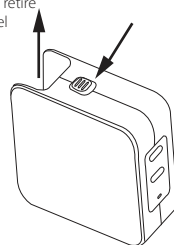

## 65W USB-C PD Charger User Guide

Guide d'utilisation du chargeur PD USB-C 65W  
 65W USB-C PD-Ladegerät Benutzerhandbuch  
 Guida all'uso del caricatore USB-C PD da 65W  
 Guía del usuario del cargador USB-C PD de 65W  
 65W-os USB-C PD töltő felhasználói útmutató

### 1. Slide in plug (US, EU or UK)

Einschiebbarer Stecker (US, EU oder UK)  
 Fiche coulissante (US, EU ou UK)  
 Spina scorrevole (US, EU o UK)  
 Enchufe deslizable (US, EU o UK)  
 Becsúsztható dugó (USA, EU vagy UK)

### 2. To remove plug - slide top lever forward and remove

Zum Entfernen des Stopfens - den oberen Hebel nach vorne schieben und entfernen  
 Pour retirer le bouchon, faites glisser le levier supérieur vers l'avant et retirez-le.  
 Per rimuovere la spina - far scorrere la leva superiore in avanti e rimuovere  
 Para retirar el tapón - deslice la palanca superior hacia adelante y retire  
 A dugó eltávolításához - csúsztassa előre a felső kart és távolítsa el