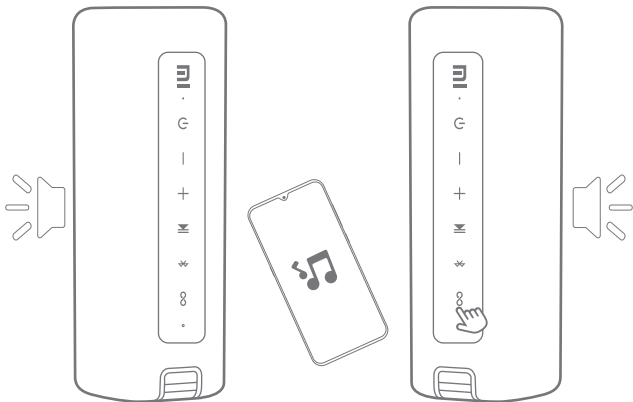

3) True wireless stereo (TWS)

Krátkym stlačením tlačidla na reproduktore sa dvaja blízkej reproduktory automaticky spárujú - a fungujú ako ľavý a pravý kanál.

(Ak pripojenie zlyhá, krátko stlačte tlačidlo na inom reproduktora.)

Ak ich chcete odpojiť, dlho stlačte tlačidlo na 2 sekundy na ktoromkoľvek z reproduktorov.

Chytrý telefón sa môže pripojiť k reproduktoram pred i po ich spárovaní.