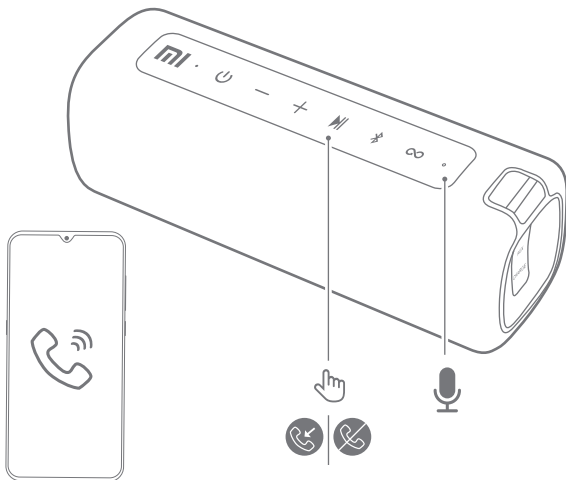

Krátkym stlačením tlačidla  na reproduktore sa dvaja blízkej reproduktory automaticky spárujú - a fungujú ako ľavý a pravý kanál.

(Ak pripojenie zlyhá, krátko stlačte tlačidlo  na inom reproduktora.)

Ak ich chcete odpojiť, dlho stlačte tlačidlo  na 2 sekundy na ktoromkoľvek z reproduktorov.

Chytrý telefón sa môže pripojiť k reproduktoram pred i po ich spárovaní.

4) Hovory

Ak príde hovor, keď je reproduktor pripojený ku smartphonu, reproduktor automaticky pozastaví hudbu a hrať vyzvábací tón. Ak k tomu dôjde, odpovedzte krátkym stlačením tlačidla ; krátkym stlačením tlačidla  hovor ukončíte. Dlhým stlačením tlačidla  na 2 sekundy hovor odmietnete.