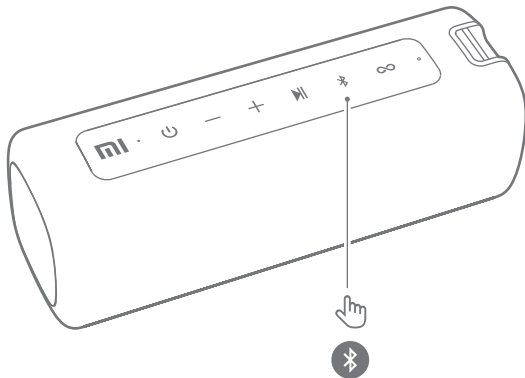

2) Bluetooth pripojenie

Keď je reproduktor v režime párovania Bluetooth, aktivujte funkcie Bluetooth vášho mobilného telefónu, potom v zozname párovania Bluetooth vyberte "Mi Portable BT Speaker 16W" a kliknite na párovanie. Po úspešnom spáovaní budete počuť oznámenia.

Ak chcete reproduktor odpojiť, krátkym stlačením tlačidla sa reproduktor prepne do režimu párovania Bluetooth.

Ak chcete vymazať záznamy o párovaní, dlho stlačte tlačidlo po dobu 5 sekúnd.