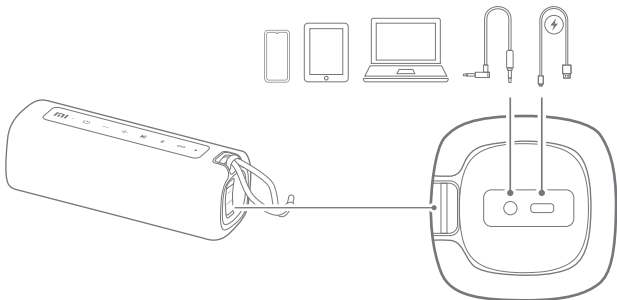

Mi Portable Bluetooth Speaker (16W)
Užívateľská príručka

Mi Portable Bluetooth Speaker (16W)

Obsah balenia

x1

x1

x1

Pokyny pre tlačidlá a porty

|| Návod

Základné funkcie

1) Zapnutie / vypnutie

Dlhým stlačením tlačidla napájania  na 2 sekundy zapnete reproduktor a zahájite párovanie Bluetooth, prípadne reproduktor vypnete. Tento proces zahŕňa hlasová oznámenia.

2) Bluetooth pripojenie

Keď je reproduktor v režime párovania Bluetooth, aktivujte funkcie Bluetooth vášho mobilného telefónu, potom v zozname párovania Bluetooth vyberte "Mi Portable BT Speaker 16W" a kliknite na párovanie. Po úspešnom spáovaní budete počuť oznámenia.