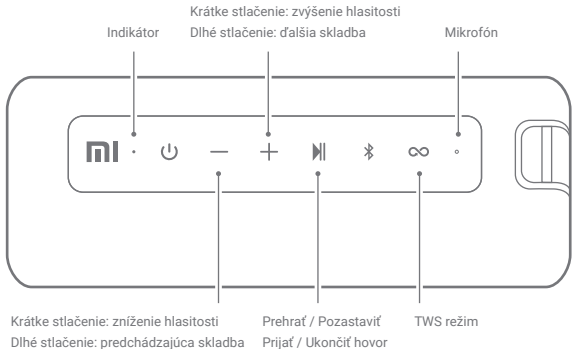

Mi Portable Bluetooth Speaker (16W)
Užívateľská príručka

Mi Portable Bluetooth Speaker (16W)

Obsah balenia

x1

x1

x1

Pokyny pre tlačidlá a porty

|| Návod

Základné funkcie

1) Zapnutie / vypnutie

Dlhým stlačením tlačidla napájania  na 2 sekundy zapnete reproduktor a zahájite párovanie Bluetooth, prípadne reproduktor vypnete. Tento proces zahŕňa hlasová oznámenia.

2) Bluetooth pripojenie

Keď je reproduktor v režime párovania Bluetooth, aktivujte funkcie Bluetooth vášho mobilného telefónu, potom v zozname párovania Bluetooth vyberte "Mi Portable BT Speaker 16W" a kliknite na párovanie. Po úspešnom spáovaní budete počuť oznámenia.